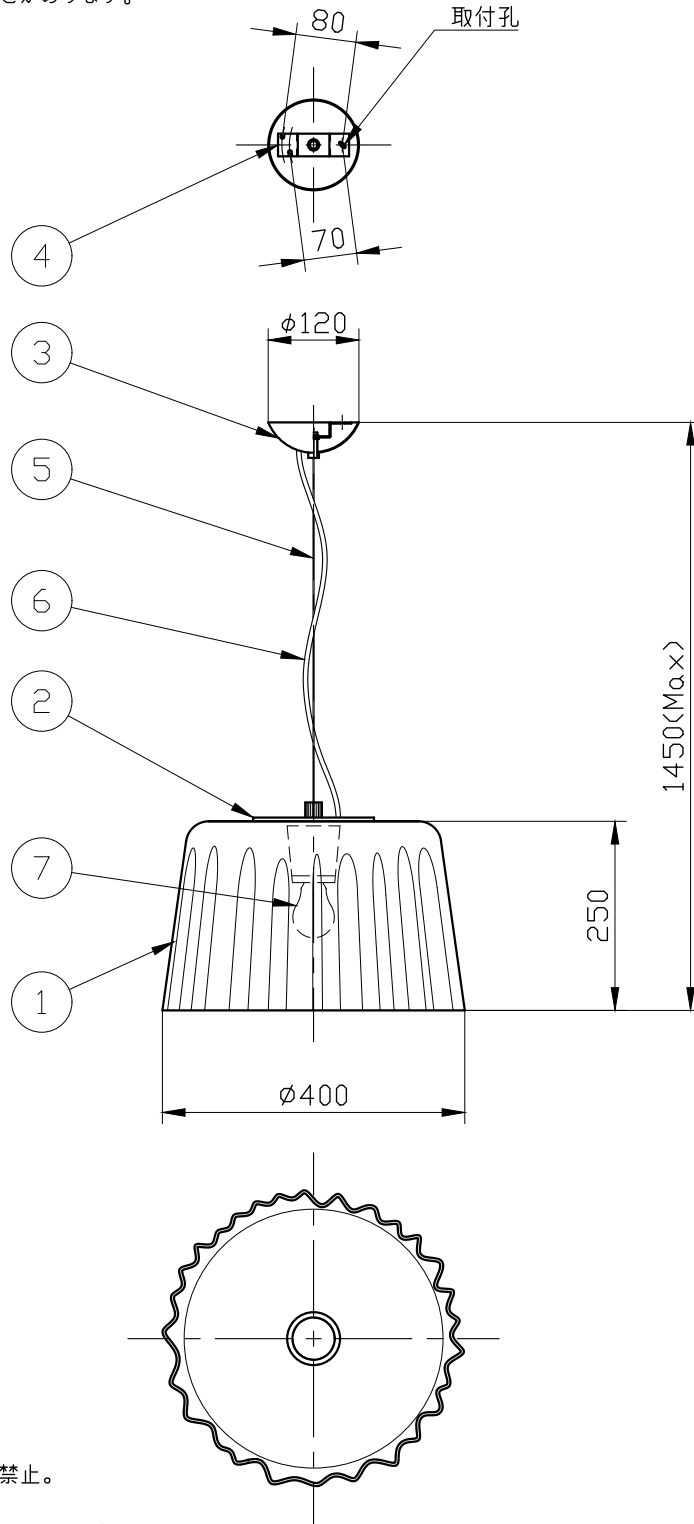

※製作上の都合により仕様を変更することがあります。

⚠ 警告 注意

- 火災のおそれ有り
 - 可燃物をかぶせたり近づけての使用禁止。
 - やけどのおそれ有り
 - 点灯中は、セード、金属枠にさわらないでください。

- ※一般の方の工事は、法律で禁止されています。
- ※取付部の下地補強を必ず行ってください。
- ※66,7mmピッチのアウトレットボックスに取付けの場合
取付孔の加工が可能です。別途お問い合わせください。

※消灯直後のランプは高温になっています。
しばらく時間をおいてから、ランプを交換してください。

10					
9					
8					
7	ランプ			1	E26
6	電源コード			1	
5	吊りワイヤー	SUS		1	
4	スタッド	metal		1	メッキ仕上
3	フランジ	metal		1	chrome
2	灯具	metal		1	chrome
1	セード	glass		1	satin white
記号	部品名	部品番号	材質	数量	仕上

特記	MAX60w	件名	
ランプ	白熱球(E26) 60W×1	品名	Cloth pendant SP G(ペンダント)
器具重量	約7.5kg	品番	
※ LED電球(別売) 交換可			