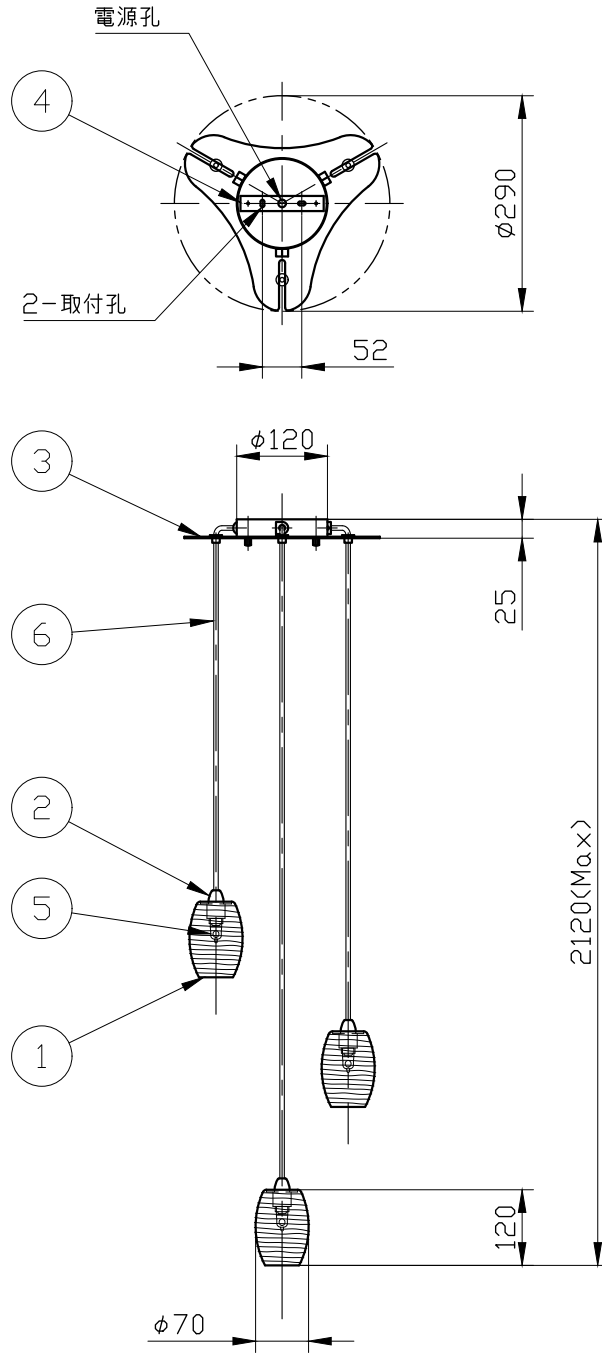

※製作上の都合により仕様を変更することがあります。

**⚠ 警告 注意**

火災のおそれ有り

- 可燃物をかぶせたり近づけての使用禁止。
- 指定以外のランプ使用禁止。

やけどのおそれ有り

○点灯中は、セードにさわらないで下さい。

※一般の方の工事は、法律で禁止されています。

※66.7mmピッチのアウトレットボックスに取付けの場合  
取付孔の加工が可能です。別途お問い合わせください。

セードカラー	clear
	amber

※取付部の下地補強を必ず行ってください。

※消灯直後のランプは高温になっています。

しばらく時間をおいてから、ランプを交換してください。

ランプは素手で交換しないでください。

10					
9					
8					
7					
6	電源コード			3	
5	ランプ			3	G9
4	スタッド	亜鉛鋼板		1	生地
3	天板	metal		1	ヘアライン仕上
2	灯具	metal		3	ヘアライン仕上
1	セード	glass		3	別表参照
記号	部品名	部品番号	材質	数量	仕上

特記	MAX25w ×3	件名	
ランプ	ハロピン(G9)25w ×3	品名	Damasco pendant SP 3P(ペンダント)
器具重量	約3.0kg	品番	
※LED電球(別売)交換可			