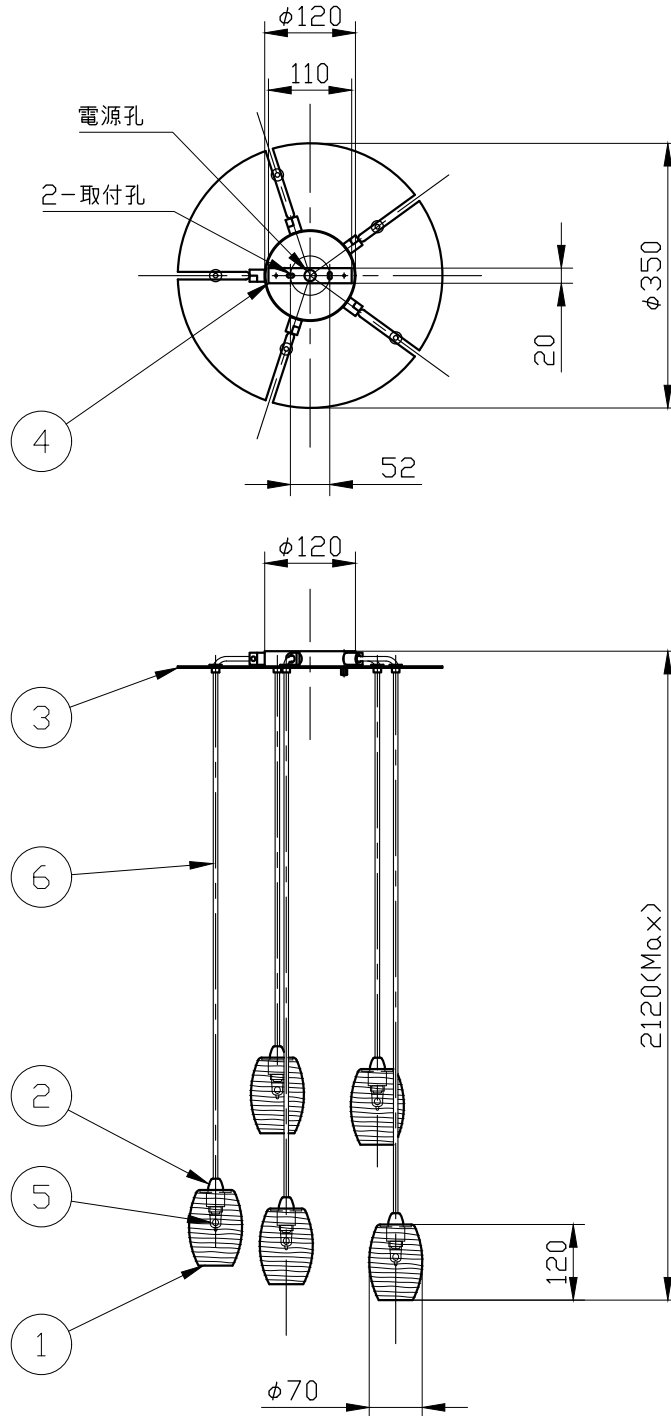

※製作上の都合により仕様を変更することがあります。

⚠ 警告 注意

火災のおそれ有り

- 可燃物をかぶせたり近づけての使用禁止。
- 指定以外のランプ使用禁止。

やけどのおそれ有り

- 点灯中は、セードにさわらないで下さい。
- ※一般の方の工事は、法律で禁止されています。
- ※66.7mmピッチのアウトレットボックスに取付けの場合取付孔の加工が可能です。別途お問い合わせください。

セードカラー	clear
	amber

※取付部の下地補強を必ず行ってください。
 ※消灯直後のランプは高温になっています。
 しばらく時間をおいてから、ランプを交換してください。
 ランプは素手で交換しないでください。

10					
9					
8					
7					
6	電源コード			5	
5	ランプ			5	G9
4	スタッド	亜鉛鋼板		1	生地
3	天板	metal		1	ヘアライン仕上
2	灯具	metal		5	ヘアライン仕上
1	セード	glass		5	別表参照
記号	部品名	部品番号	材質	数量	仕上

特記	MAX25w ×5	件名	
ランプ	ハロピン(G9)25w ×5	品名	Damasco pendant SP 5P(ペンダント)
器具重量	約5.0kg	品番	
※LED電球(別売)交換可			