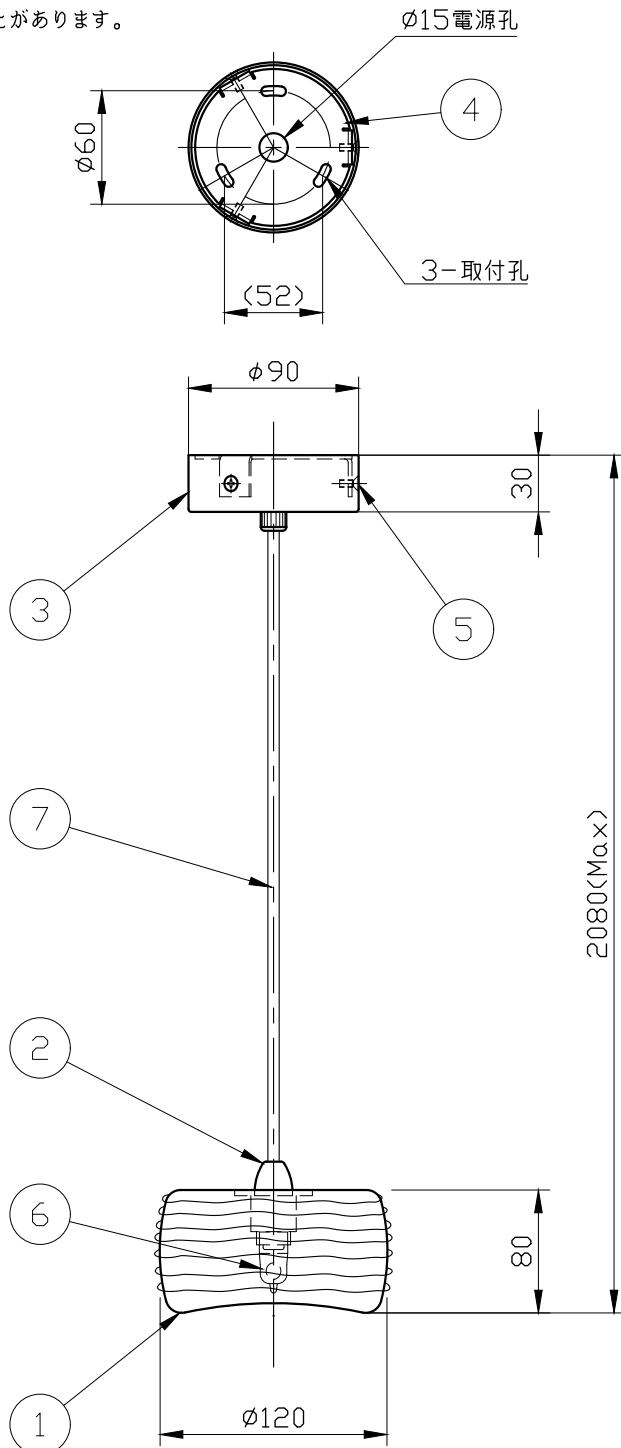

※製作上の都合により仕様を変更することがあります。

**警告 注意**

火災のおそれ有り

- 可燃物をかぶせたり近づけての使用禁止。
- 指定以外のランプ使用禁止。

やけどのおそれ有り

- 点灯中は、セードにさわらないで下さい。
- ※一般の方の工事は、法律で禁止されています。
- ※アウトレットボックスに取付の場合、66.7mmピッチ取付孔の加工可能です。別途お問い合わせください。

セードカラー	clear
	amber

※取付部の下地補強を必ず行ってください。  
 ※消灯直後のランプは高温になっています。  
 しばらく時間をおいてから、ランプを交換してください。  
 ランプは素手で交換しないでください。

10					
9					
8					
7	電源コード			1	
6	ランプ			1	G9
5	取付ネジ	metal		3	
4	スタッド	亜鉛鋼板		1	生地
3	フランジ	metal		1	ヘアライン仕上
2	灯具	metal		1	ヘアライン仕上
1	セード	glass		1	別表参照
記号	部品名	部品番号	材質	数量	仕上

特記	MAX25w	件名	
ランプ	ハロピン(G9)25w × 1	品名	Damasco pendant SP C(ペンダント)
器具重量	約1.0kg	品番	
※LED電球(別売)交換可 ※レール取付加工可(加工費別途)			