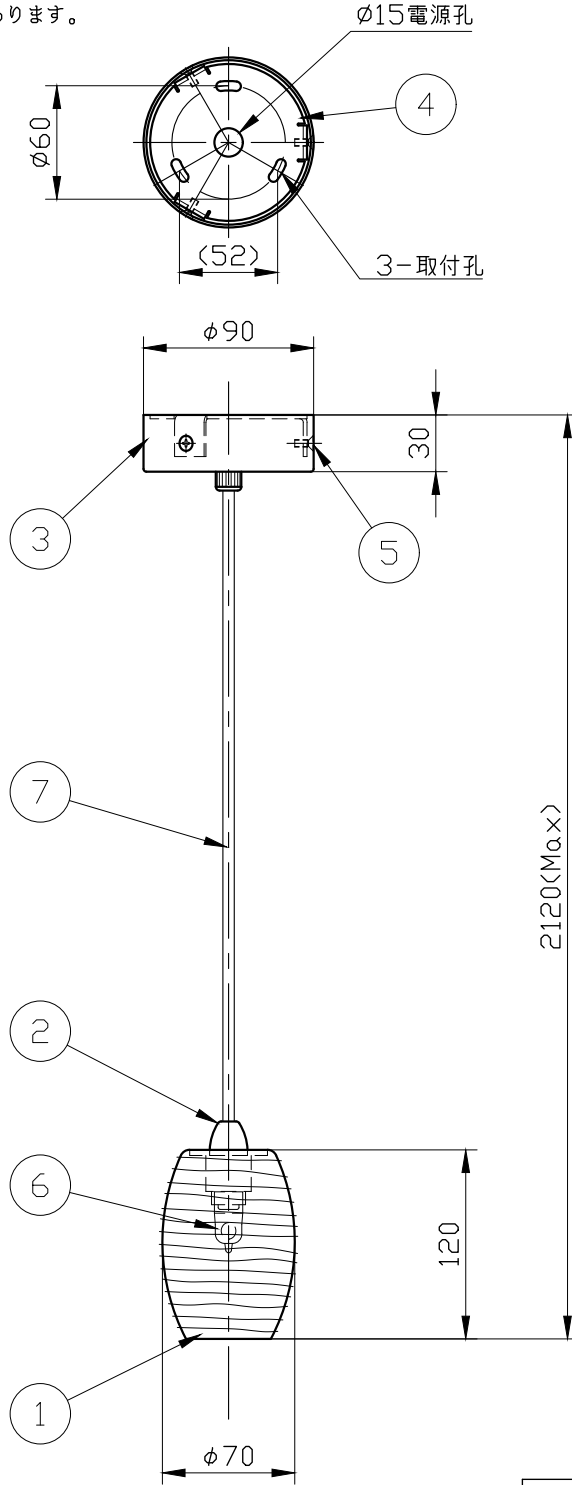

※製作上の都合により仕様を変更することがあります。

**警告 注意**

- 火災のおそれ有り
- 可燃物をかぶせたり近づけての使用禁止。
  - 指定以外のランプ使用禁止。
- やけどのおそれ有り
- 点灯中は、セードにさわらないで下さい。
  - ※一般の方の工事は、法律で禁止されています。
  - ※アウトレットボックスに取付の場合、66.7mmピッチ取付孔の加工可能です。別途お問い合わせください。

セードカラー	clear
	amber

※取付部の下地補強を必ず行ってください。  
 ※消灯直後のランプは高温になっています。  
 しばらく時間をおいてから、ランプを交換してください。  
 ランプは素手で交換しないでください。

10					
9					
8					
7	電源コード			1	
6	ランプ			1	G9
5	取付ネジ		metal	3	
4	スタッド		亜鉛鋼板	1	生地
3	フランジ		metal	1	ヘアライン仕上
2	灯具		metal	1	ヘアライン仕上
1	セード		glass	1	別表参照
記号	部品名	部品番号	材質	数量	仕上

特記	MAX25w	件名	
ランプ	ハロピン(G9)25w × 1	品名	Damasco pendant SP P(ペンダント)
器具重量	約1.0kg	品番	
※LED電球(別売)交換可 ※レール取付加工可(加工費別途)			