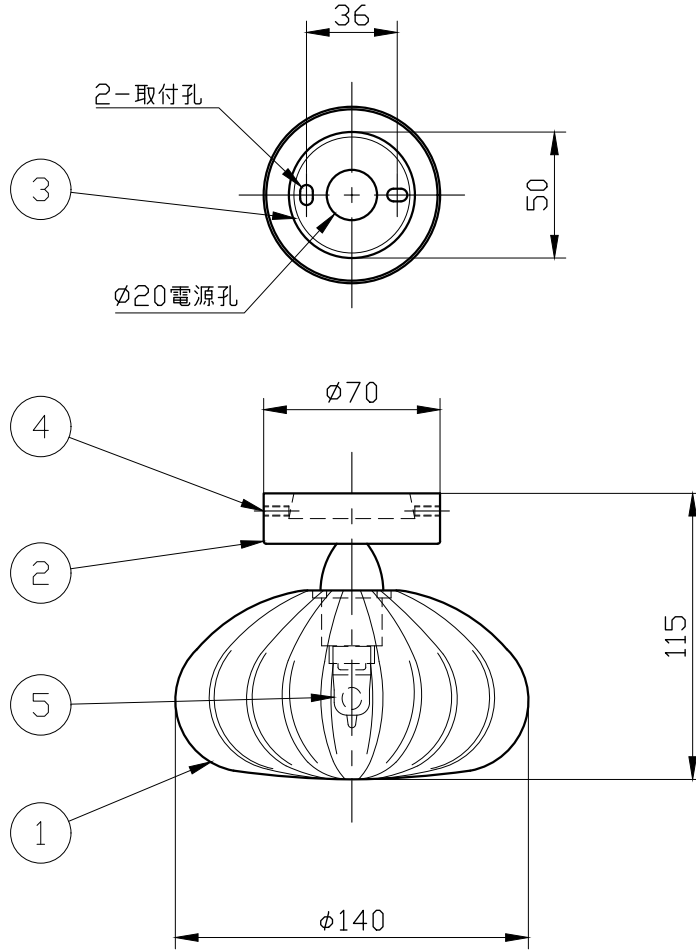

※製作上の都合により仕様を変更することがあります。

**⚠ 警告 注意**

火災のおそれ有り

- 可燃物をかぶせたり近づけての使用禁止。
- 指定以外のランプ使用禁止。

やけどのおそれ有り

- 点灯中は、セード、金属枠にさわらないでください。

※66.7mmピッチのアウトレットボックスに取付けの場合  
捨てプレートが必要です。別途お問い合わせください。

※一般の方の工事は、法律で禁止されてます。

グローブカラー	clear
	amber

※取付部の下地補強を必ず行ってください。

※消灯直後のランプは高温になっています。

しばらく時間をおいてから、ランプを交換してください。  
ランプは素手で交換しないでください。

10					
9					
8					
7					
6					
5	ランプ			1	G9
4	取付ネジ	鋼		2	
3	スタッド	metal		1	メッキ仕上
2	フランジ	metal		1	ヘアライン仕上
1	セード	glass		1	別表参照
記号	部品名	部品番号	材質	数量	仕上

特記	MAX25w	件名	
ランプ	ハロピン(G9)25w × 1	品名	Diamante FA (ブラケット/シーリング)
器具重量	約1.0kg	品番	
※LED電球(別売)交換可			