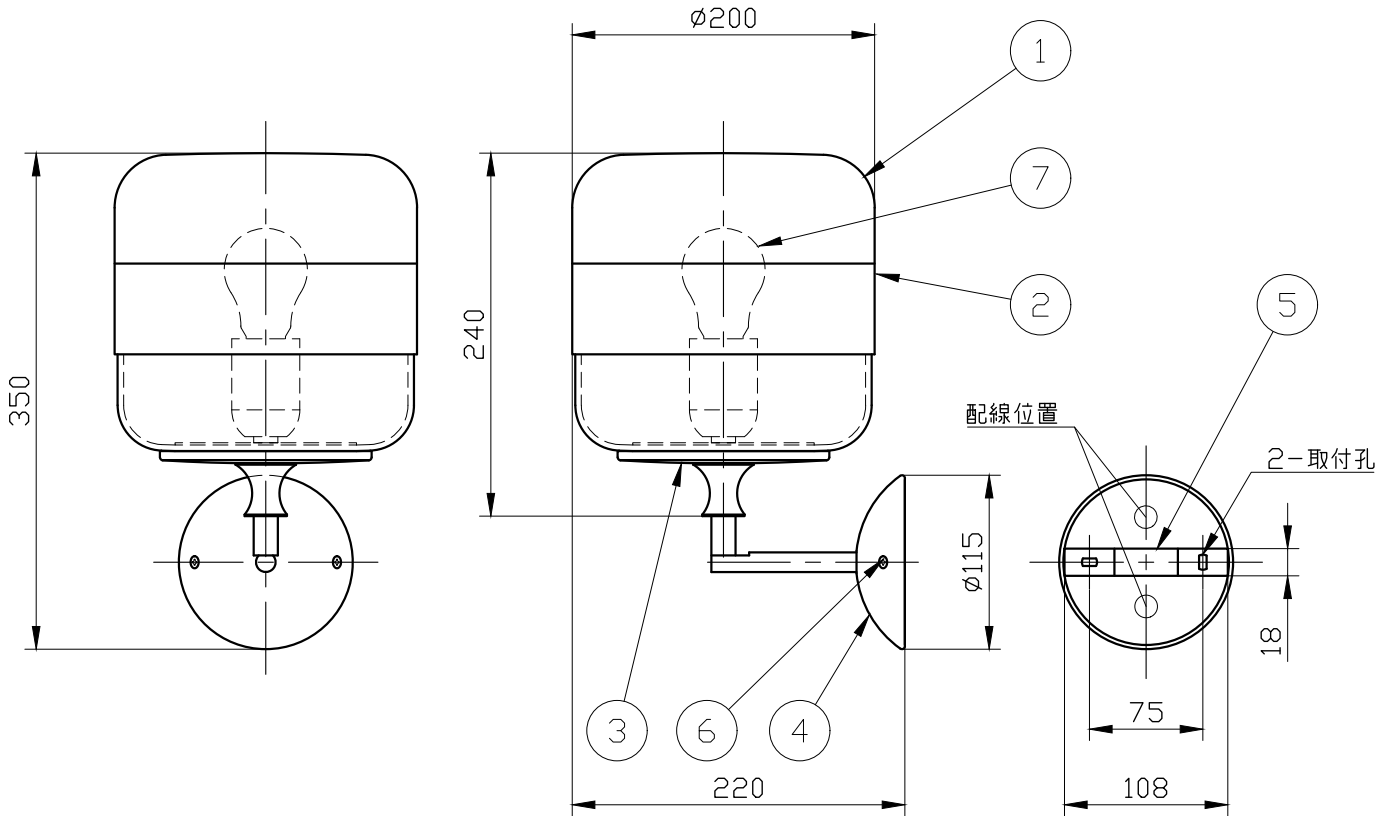

※製作上の都合により仕様を変更することがあります。

	セード	装飾リング
カラー	white (下部無色透明)	black band
	smoky (下部有色透明)	brown band
	amber (下部有色透明)	brass band

警告 注意

- 火災のおそれ有り
 - 可燃物をかぶせたり近づけての使用禁止。
 - 指定以外のランプ使用禁止。
 - やけどのおそれ有り
 - 点灯中は、セード、金属枠にさわらないでください。
- ※一般の方の工事は、法律で禁止されています。

※取付け部の下地補強を必ず行ってください。
 ※消灯直後のランプは高温になっています、
 しばらく時間をおいてから、ランプを交換してください。

記号	部品名	部品番号	材質	数量	仕上
10					
9					
8					
7	ランプ			1	E26
6	フランジ固定ネジ		metal	2	
5	スタッド		亜鉛鋼板	1	生地
4	フランジ		metal	1	grey
3	灯具		metal	1	grey
2	装飾リング		metal	1	別表参照
1	セード		glass	1	別表参照

特記	MAX40w	件名	
ランプ	白熱球(E26) 40Wx1	品名	Futura wall APP(ブラケット)
器具重量	約3.5kg	品番	
※LED電球(別売)交換可			