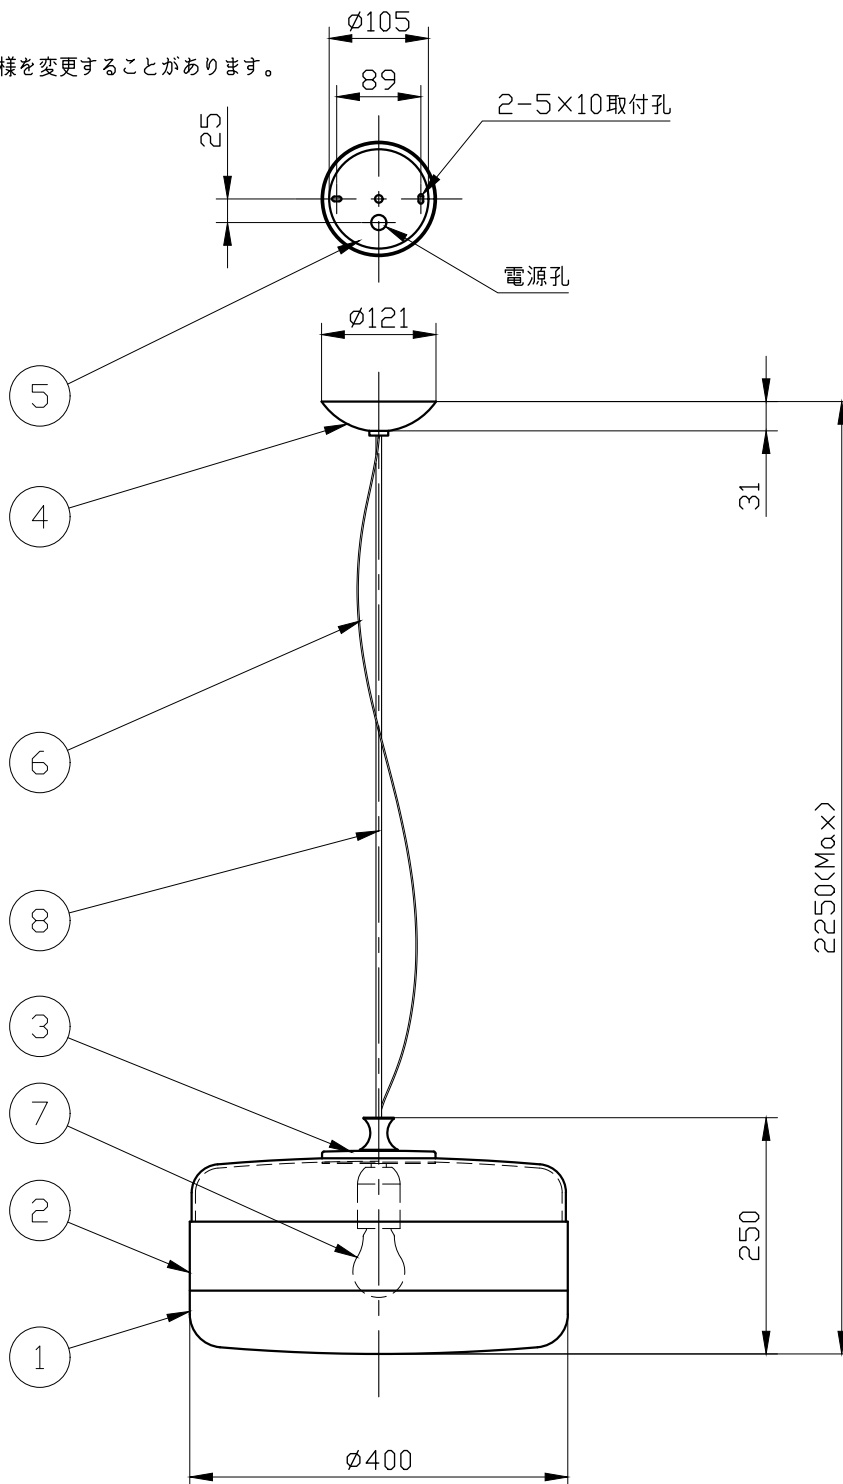

※製作上の都合により仕様を変更することがあります。

警告 注意

火災のおそれ有り

- 可燃物をかぶせたり近づけての使用禁止。
- 指定以外のランプ使用禁止。

やけどのおそれ有り

- 点灯中は、セード、金属枠にさわらないでください。

※一般の方の工事は、法律で禁止されてます。

※66.7mmピッチのアウトレットボックスに取付けの場合
取付孔の加工が可能です。別途お問い合わせください。

	セード	装飾リング
カラー	white (上部無色透明)	black band
	smoky (上部有色透明)	brown band
	amber (上部有色透明)	brass band

※取付部の下地補強を必ず行ってください。

※消灯直後のランプは高温になっています。

しばらく時間をおいてから、ランプを交換してください。

10					
9					
8	電源コード	コード	1	black	
7	ランプ		1	E26	
6	補助ワイヤー	SUS	1		
5	スタッド	亜鉛鋼板	1	生地	
4	フランジ	metal	1	grey	
3	灯具	metal	1	grey	
2	装飾リング	metal	1	別表参照	
1	セード	glass	1	別表参照	
記号	部品名	部品番号	材質	数量	仕上

特記	MAX60w	件名	
ランプ	白熱球 (E26) 60W×1	品名	Futura SP G (ペンダント)
器具重量	約7.5kg	品番	
※LED電球交換可(別売)			