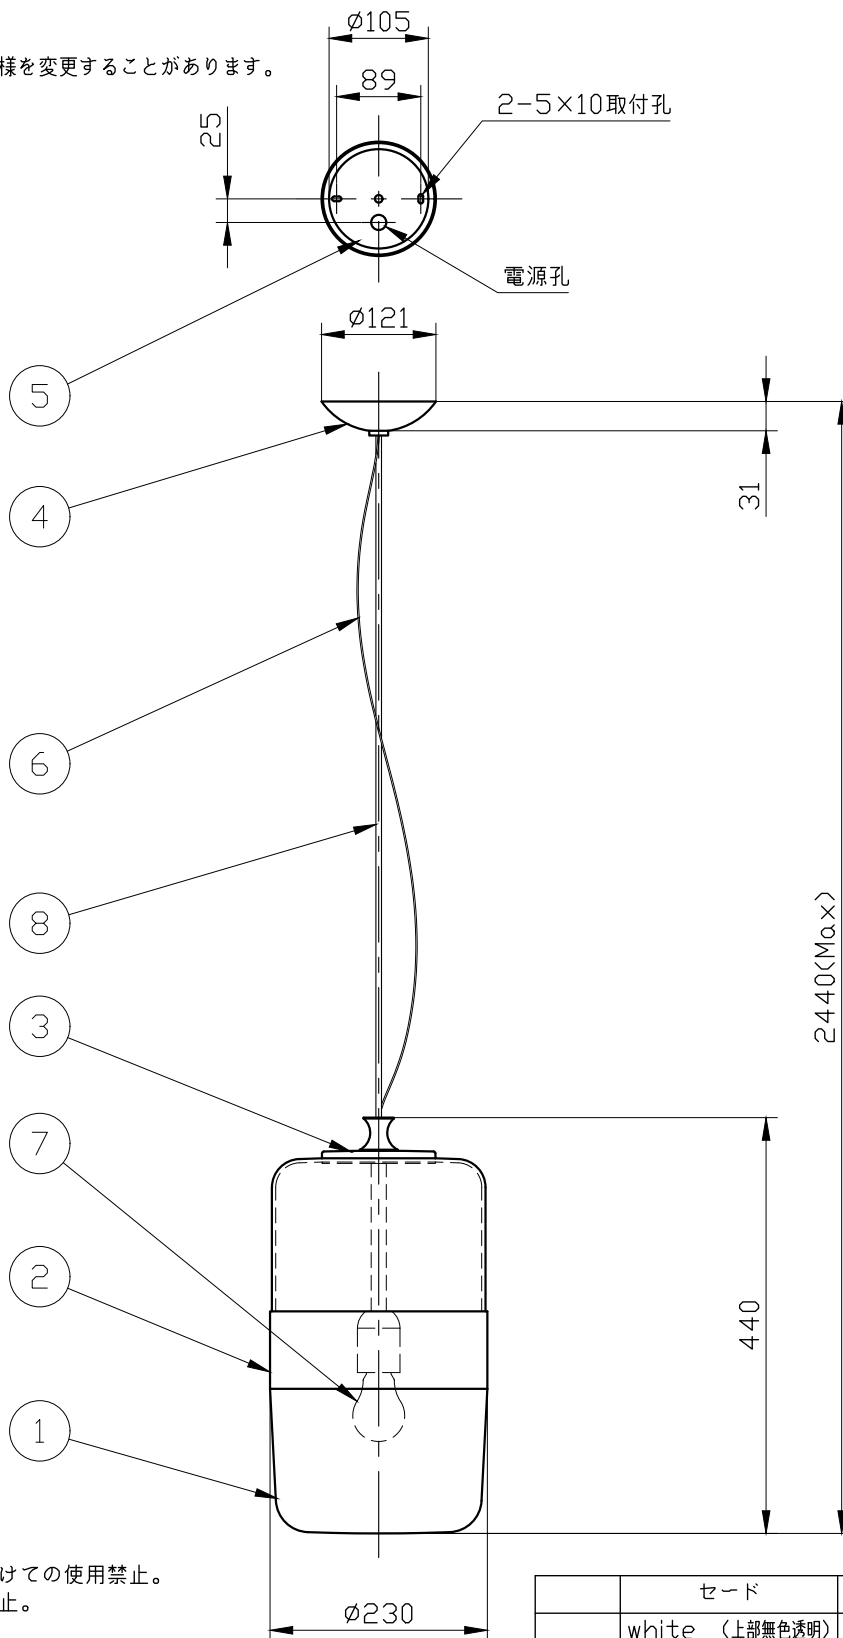

※製作上の都合により仕様を変更することがあります。

警告 注意

火災のおそれ有り

- 可燃物をかぶせたり近づけての使用禁止。
- 指定以外のランプ使用禁止。

やけどのおそれ有り

○点灯中は、セード、金属枠にさわらないでください。

※一般の方の工事は、法律で禁止されています。

※66.7mmピッチのアウトレットボックスに取付けの場合
取付孔の加工が可能です。別途お問い合わせください。

	セード	装飾リング
カラー	white (上部無色透明)	black band
	smoky (上部有色透明)	brown band
	amber (上部有色透明)	brass band

※取付部の下地補強を必ず行ってください。
※消灯直後のランプは高温になっています。
しばらく時間をおいてから、ランプを交換してください。

記号	部品名	部品番号	材質	数量	仕上
10					
9					
8	電源コード		コード	1	black
7	ランプ			1	E26
6	補助ワイヤー	SUS		1	
5	スタッド	亜鉛鋼板		1	生地
4	フランジ	metal		1	grey
3	灯具	metal		1	grey
2	装飾リング	metal		1	別表参照
1	セード	glass		1	別表参照

特記	MAX60w	件名	
ランプ	白熱球(E26) 60Wx1	品名	Futura SP M (ペンダント)
器具重量	約5.5kg	品番	
※LED電球交換可(別売)			