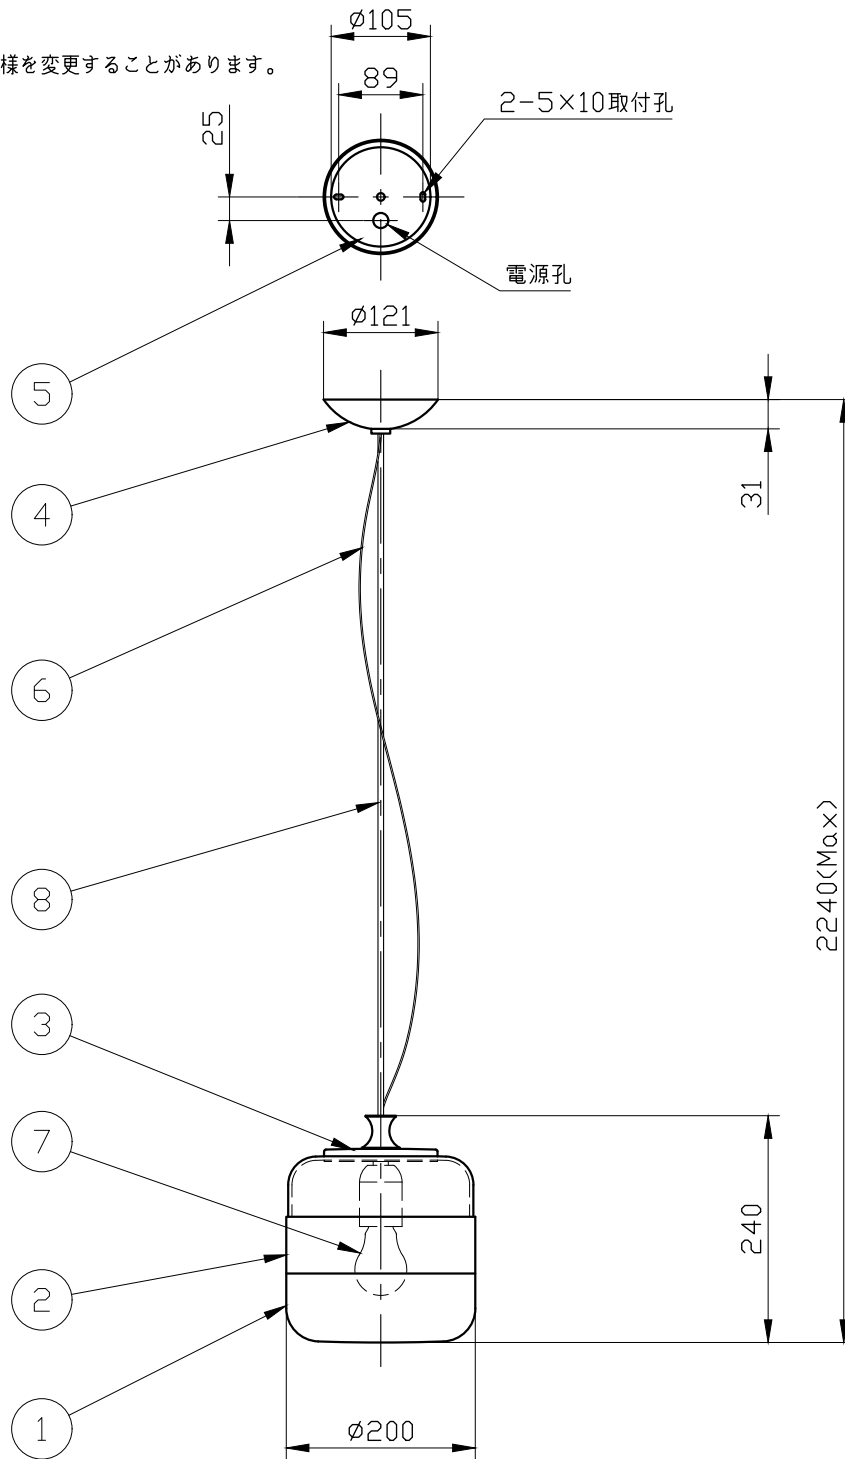

※製作上の都合により仕様を変更することがあります。

警告 注意

火災のおそれ有り

- 可燃物をかぶせたり近づけての使用禁止。
- 指定以外のランプ使用禁止。

やけどのおそれ有り

- 点灯中は、セード、金属枠にさわらないでください。

※一般の方の工事は、法律で禁止されてます。

※66.7mmピッチのアウトレットボックスに取付けの場合
取付孔の加工が可能です。別途お問い合わせください。

	セード	装飾リング
カラー	white (上部無色透明)	black band
	smoky (上部有色透明)	brown band
	amber (上部有色透明)	brass band

※取付部の下地補強を必ず行ってください。

※消灯直後のランプは高温になっています。

しばらく時間をおいてから、ランプを交換してください。

10					
9					
8	電源コード	コード	1	black	
7	ランプ		1	E26	
6	補助ワイヤー	SUS	1		
5	スタッド	亜鉛鋼板	1	生地	
4	フランジ	metal	1	grey	
3	灯具	metal	1	grey	
2	装飾リング	metal	1	別表参照	
1	セード	glass	1	別表参照	
記号	部品名	部品番号	材質	数量	仕上

特記	MAX60w	件名	
ランプ	白熱球(E26) 60Wx1	品名	Futura SP P (ペンダント)
器具重量	約4.0kg	品番	
※LED電球交換可(別売)			