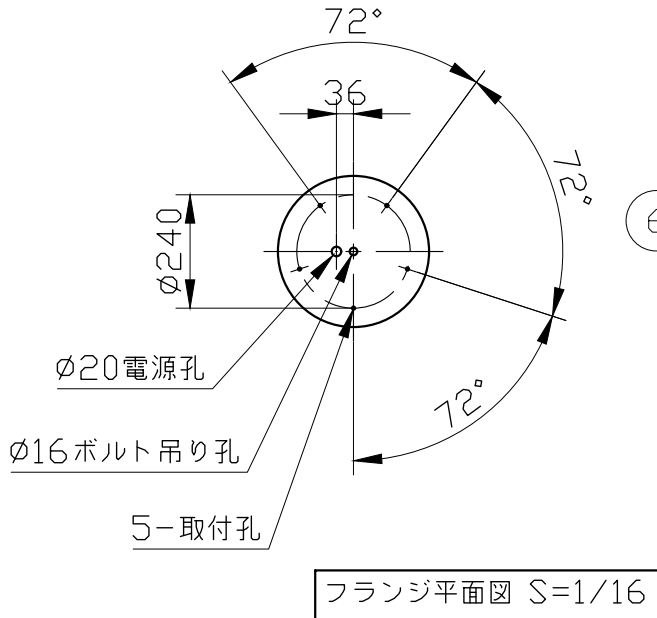

※制作上の都合により仕様を変更することがあります。

ガラスパーツカラー	clear
	black
	white
	amber
	smoky
	silver
	bronze
	copper
	gold

フランジカラー	chrome
本体カラー	bronze

⚠ 警告 注意

- 火災のおそれ有り
 - 可燃物をかぶせたり近づけての使用禁止。
 - 指定以外のランプ使用禁止。
 - やけどのおそれ有り
 - 点灯中は、ガラス、金属枠にさわらないで下さい。
- ※一般の方の工事は、法律で禁止されています。

- ※取付部の下地補強を必ず行ってください。
- ※消灯直後のランプは高温になっています。しばらく時間を置いてから、ランプを交換してください。
- ※ガラスパーツはハンドメイドのため、サイズや形にばらつきがあります。また、成型跡、メッキ加工跡や気泡混入が目立つ場合がありますが、製作上のものです。

記号	部品名	部品番号	材質	数量	仕上
10					
9					
8					
7					
6	ガラスパーツ	glass	1134	別表参照	
5	ランプ		10	E26	
4	ワイヤー止め				
3	吊りワイヤー	SUS	3	生地	
2	本体	metal	1	別表参照	
1	フランジ	metal	1	別表参照	

特記	MAX400w	件名	
ランプ	白熱球(E26)40Wx10	品名	Giogali PL CA1(シーリング)
器具重量	約117kg	品番	
※LED電球(別売)交換可			