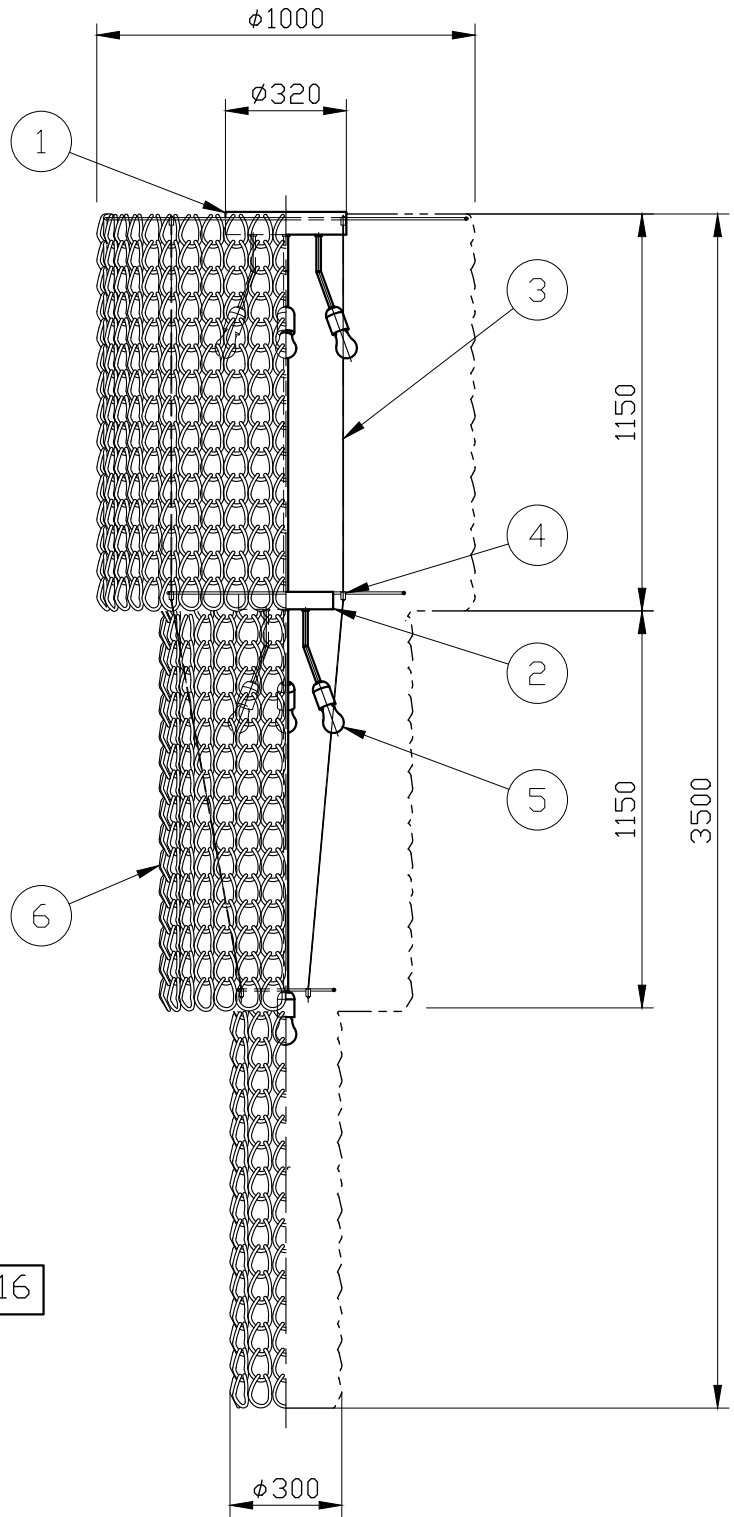

※制作上の都合により仕様を変更することがあります。

ガラスパーツカラー	clear
	black
	white
	amber
	smoky
	silver
	bronze
	copper
	gold

フランジカラー	chrome
本体カラー	bronze

⚠ 警告 注意

- 火災のおそれ有り
 - 可燃物をかぶせたり近づけての使用禁止。
 - 指定以外のランプ使用禁止。
 - やけどのおそれ有り
 - 点灯中は、ガラス、金属枠にさわらないで下さい。
- ※一般の方の工事は、法律で禁止されています。

- ※取付部の下地補強を必ず行ってください。
- ※消灯直後のランプは高温になっています。しばらく時間を置いてから、ランプを交換してください。
- ※ガラスパーツはハンドメイドのため、サイズや形にばらつきがあります。また、成型跡、メッキ加工跡や気泡混入が目立つ場合がありますが、製作上のものです。

記号	部品名	部品番号	材質	数量	仕上
10					
9					
8					
7					
6	ガラスパーツ	glass	1134	別表参照	
5	ランプ		10	E26	
4	ワイヤー止め				
3	吊りワイヤー	SUS	3	生地	
2	本体	metal	1	別表参照	
1	フランジ	metal	1	別表参照	

特記	MAX400w	件名	
ランプ	白熱球(E26)40Wx10	品名	Giogali PL CA1(シーリング)
器具重量	約117kg	品番	
※LED電球(別売)交換可			