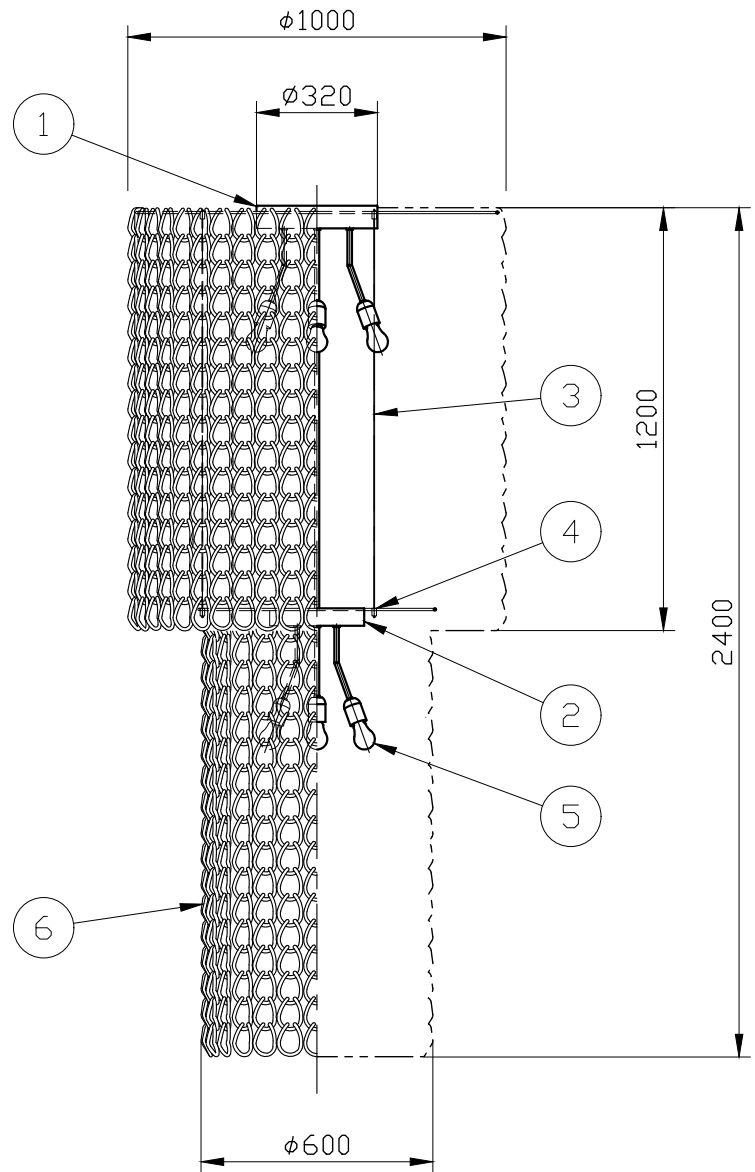

※制作上の都合により仕様を変更することがあります。

ガラスパーツカラー	clear
	black
	white
	amber
	smoky
	silver
	bronze
	copper
	gold

フランジカラー	chrome
本体カラー	bronze

⚠ 警告 注意

火災のおそれ有り

- 可燃物をかぶせたり近づけての使用禁止。
- 指定以外のランプ使用禁止。

やけどのおそれ有り

- 点灯中は、ガラス、金属枠にさわらないで下さい。

※一般の方の工事は、法律で禁止されています。

※取付部の下地補強を必ず行ってください。

※消灯直後のランプは高温になっています。

しばらく時間を置いてから、ランプを交換してください。

※ガラスパーツはハンドメイドのため、サイズや形にばらつきがあります。また、成型跡、メッキ加工跡や気泡混入が目立つ場合がありますが、製作上のものです。

10					
9					
8					
7					
6	ガラスパーツ	glass	958	別表参照	
5	ランプ		10	E26	
4	ワイヤー止め				
3	吊りワイヤー	SUS	3	生地	
2	本体	metal	1	別表参照	
1	フランジ	metal	1	別表参照	
記号	部品名	部品番号	材質	数量	仕上

特記	MAX400w	件名	
ランプ	白熱球(E26)40W×10	品名	Giogali PL CA2(シーリング)
器具重量	約101kg	品番	
※LED電球(別売)交換可			