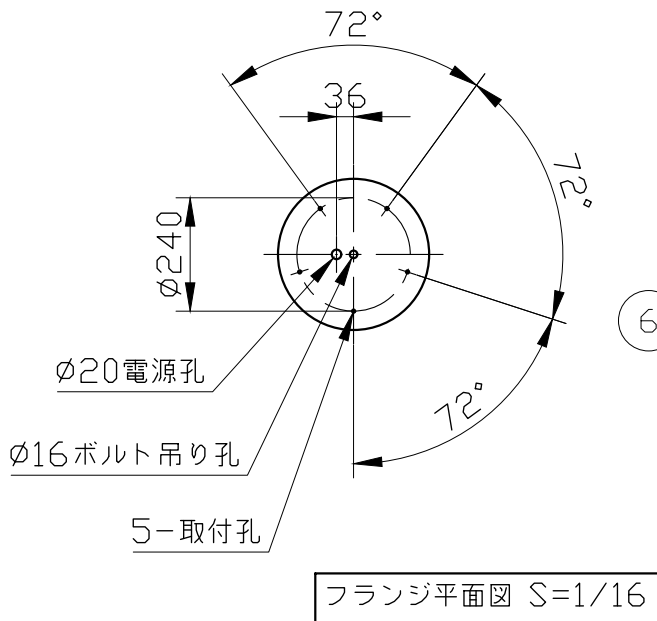

※制作上の都合により仕様を変更することがあります。

ガラスパーツカラー	clear
	black
	white
	amber
	smoky
	silver
	bronze
	copper
	gold

フランジカラー	chrome
本体カラー	bronze

⚠ 警告 注意

火災のおそれ有り

- 可燃物をかぶせたり近づけての使用禁止。
- 指定以外のランプ使用禁止。

やけどのおそれ有り

- 点灯中は、ガラス、金属枠にさわらないで下さい。

特記	MAX400w	件名	
ランプ	白熱球(E26)40W×10	品名	Giogali PL CA2(シーリング)
器具重量	約101kg	品番	
※LED電球(別売)交換可			