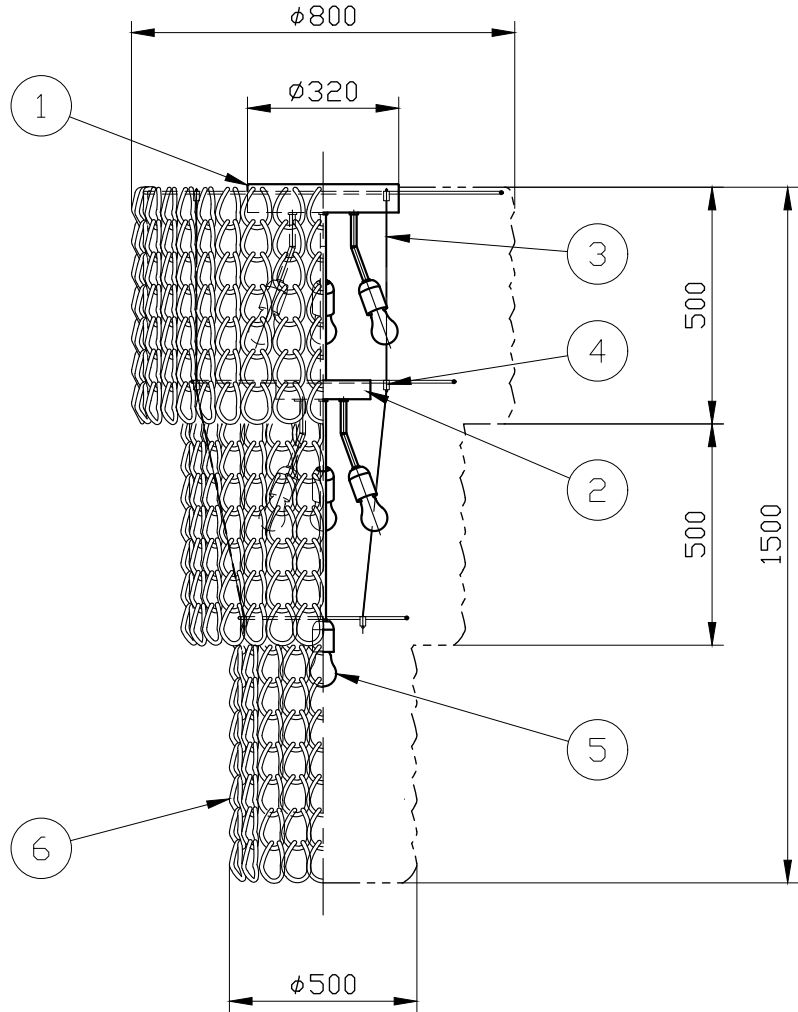

※制作上の都合により仕様を変更することがあります。

ガラスパーツカラー	clear
	black
	white
	amber
	smoky
	silver
	bronze
	copper
	gold

フランジカラー	chrome
本体カラー	bronze

⚠ 警告 注意

火災のおそれ有り

- 可燃物をかぶせたり近づけての使用禁止。
- 指定以外のランプ使用禁止。

やけどのおそれ有り

- 点灯中は、ガラス、金属枠にさわらないで下さい。

※一般の方の工事は、法律で禁止されています。

※取付部の下地補強を必ず行ってください。

※消灯直後のランプは高温になっています。

しばらく時間をおいてから、ランプを交換してください。

※ガラスパーツはハンドメイドのため、サイズや形にばらつきがあります。また、成型跡、メッキ加工跡や気泡混入が目立つ場合がありますが、製作上のものです。

10					
9					
8					
7					
6	ガラスパーツ	glass	536	別表参照	
5	ランプ		7	E26	
4	ワイヤー止め				
3	吊りワイヤー	SUS	3	生地	
2	本体	metal	1	別表参照	
1	フランジ	metal	1	別表参照	
記号	部品名	部品番号	材質	数量	仕上

特記	MAX280w
ランプ	白熱球(E26)40W×7
器具重量	約60.0kg
※LED電球(別売)交換可	

件名	
品名	Giogali PL CA3(シーリング)
品番	