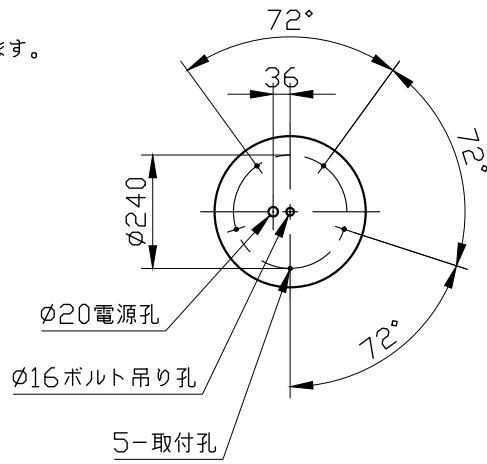

※制作上の都合により仕様を変更することがあります。

ガラスパーツカラー	clear
	black
	white
	amber
	smoky
	silver
	bronze
	copper
	gold

フランジカラー	chrome
本体カラー	bronze

⚠ 警告 注意

火災のおそれ有り

- ○可燃物をかぶせたり近づけての使用禁止。
- ○指定以外のランプ使用禁止。

やけどのおそれ有り

- ○点灯中は、ガラス、金属枠にさわらないで下さい。

※一般の方の工事は、法律で禁止されています。

※取付部の下地補強を必ず行ってください。

※消灯直後のランプは高温になっています。

しばらく時間をおいてから、ランプを交換してください。

※ガラスパーツはハンドメイドのため、サイズや形にばらつきがあります。また、成型跡、メッキ加工跡や気泡混入が目立つ場合がありますが、製作上のものです。

10					
9					
8					
7					
6	ガラスパーツ	glass	536	別表参照	
5	ランプ		7	E26	
4	ワイヤー止め				
3	吊りワイヤー	SUS	3	生地	
2	本体	metal	1	別表参照	
1	フランジ	metal	1	別表参照	
記号	部品名	部品番号	材質	数量	仕上

特記	MAX280w
ランプ	白熱球(E26)40W×7
器具重量	約60.0kg
※LED電球(別売)交換可	

件名	
品名	Giogali PL CA3(シーリング)
品番