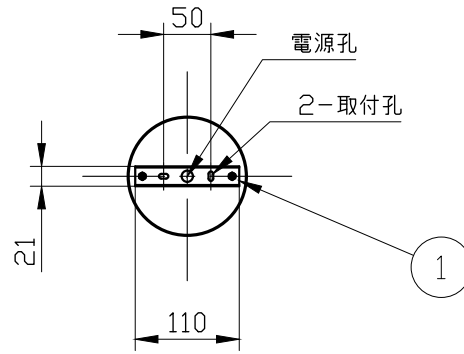

※製作上の都合により仕様を変更することがあります。

ガラスパーツカラー	clear
	black
	white
	amber
	smoky
	silver
	bronze
	copper
gold	
フランジカラー	chrome
ボディカラー	bronze

⚠ 警告 注意

火災のおそれ有り

- ○可燃物をかぶせたり近づけての使用禁止。
- ○指定以外のランプ使用禁止。

やけどのおそれ有り。

- ○点灯中は、ガラス、金属枠にさわらないで下さい。

※66.7mmピッチのアウトレットボックスに取付けの場合
取付孔の加工が可能です。別途お問い合わせください。

※一般の方の工事は、法律で禁止されています。

※取付部の下地補強を必ず行ってください。

※消灯直後のランプは高温になっています。
しばらく時間をおいてから、ランプを交換してください。

※ガラスパーツはハンドメイドのため、サイズや形に
ばらつきがあります。また、成型跡、メッキ加工跡や
気泡混入が目立つ場合がありますが、製作上のものです。

10					
9					
8					
7					
6					
5	ガラスパーツ	glass	60	別表参照	
4	ランプ		2	E17	
3	ボディ	metal	1	別表参照	
2	フランジ	metal	1	別表参照	
1	スタッド	metal	1	メッキ仕上	
記号	部品名	部品番号	材質	数量	仕上

特記	MAX80w	件名	
ランプ	ミニクリプトン球(E17)40w X2	品名	Giogali PL40<シーリング>
器具重量	約7.0kg	品番	
※LED電球交換可<別売>