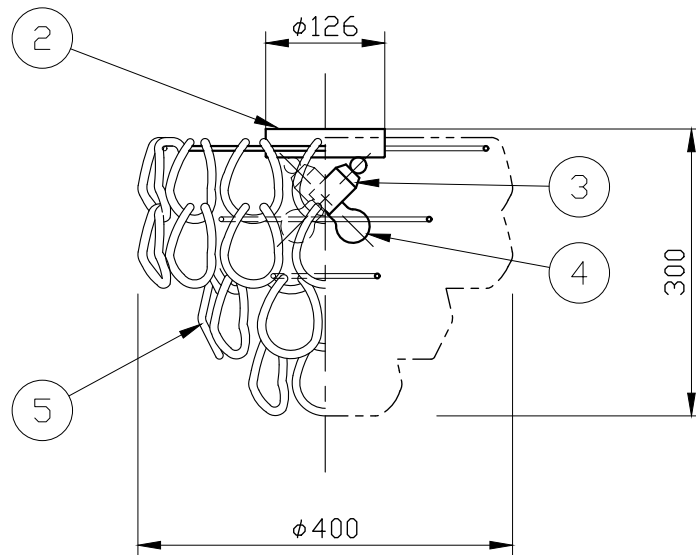

※製作上の都合により仕様を変更することがあります。

ガラスパーツカラー	clear
	black
	white
	amber
	smoky
	silver
	bronze
	copper
gold	
フランジカラー	chrome
ボディカラー	bronze

⚠ 警告 注意

火災のおそれ有り

- ○可燃物をかぶせたり近づけての使用禁止。
- ○指定以外のランプ使用禁止。

やけどのおそれ有り。

- ○点灯中は、ガラス、金属枠にさわらないで下さい。

※66.7mmピッチのアウトレットボックスに取付けの場合
取付孔の加工が可能です。別途お問い合わせください。

※一般の方の工事は、法律で禁止されています。

※取付部の下地補強を必ず行ってください。

※消灯直後のランプは高温になっています。
しばらく時間をおいてから、ランプを交換してください。

※ガラスパーツはハンドメイドのため、サイズや形に
ばらつきがあります。また、成型跡、メッキ加工跡や
気泡混入が目立つ場合がありますが、製作上のものです。

10					
9					
8					
7					
6					
5	ガラスパーツ	glass	60	別表参照	
4	ランプ		2	E17	
3	ボディ	metal	1	別表参照	
2	フランジ	metal	1	別表参照	
1	スタッド	metal	1	メッキ仕上	
記号	部品名	部品番号	材質	数量	仕上

特記	MAX80w	件名	
ランプ	ミニクリプトン球(E17)40w X2	品名	Giogali PL40<シーリング>
器具重量	約7.0kg	品番	
※LED電球交換可<別売>