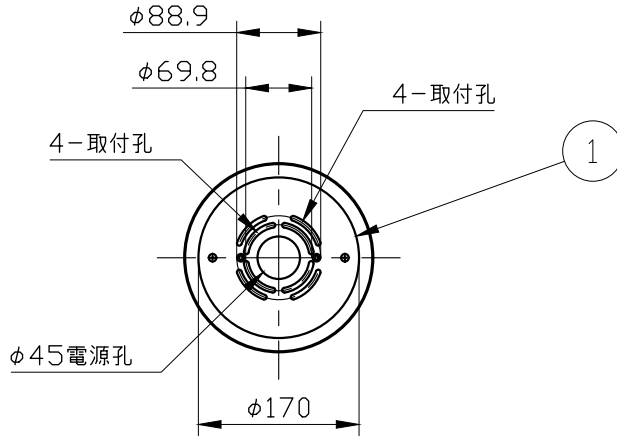

※製作上の都合により仕様を変更することがあります。

ガラスパーツカラー	clear
	black
	white
	amber
	smoky
	silver
	bronze
	copper
	gold
フランジカラー	chrome
灯具カラー	bronze

⚠ 警告 注意

火災のおそれ有り

- ○可燃物をかぶせたり近づけての使用禁止。
- ○指定以外のランプ使用禁止。

やけどのおそれ有り

- ○点灯中は、ガラス、金属枠にさわらないで下さい。

※一般の方の工事は、法律で禁止されてます。

※取付部の下地補強を必ず行ってください。

※消灯直後のランプは高温になっています。
しばらく時間を置いてから、ランプを交換してください。

※ガラスパーツはハンドメイドのため、サイズや形にばらつきがあります。また、成型跡、メッキ加工跡や気泡混入が目立つ場合がありますが、製作上のものです。

10					
9					
8					
7					
6					
5	ガラスパーツ	glass	123	別表参照	
4	ランプ		4	E26	
3	灯具	metal	1	別表参照	
2	フランジ	metal	1	別表参照	
1	スタッド	metal	1	メッキ仕上	
記号	部品名	部品番号	材質	数量	仕上

特記	MAX40w ×4	件名	
ランプ	白熱球(E26)40w ×4	品名	Giogali PL50(シーリング)
器具重量	約15.0kg	品番