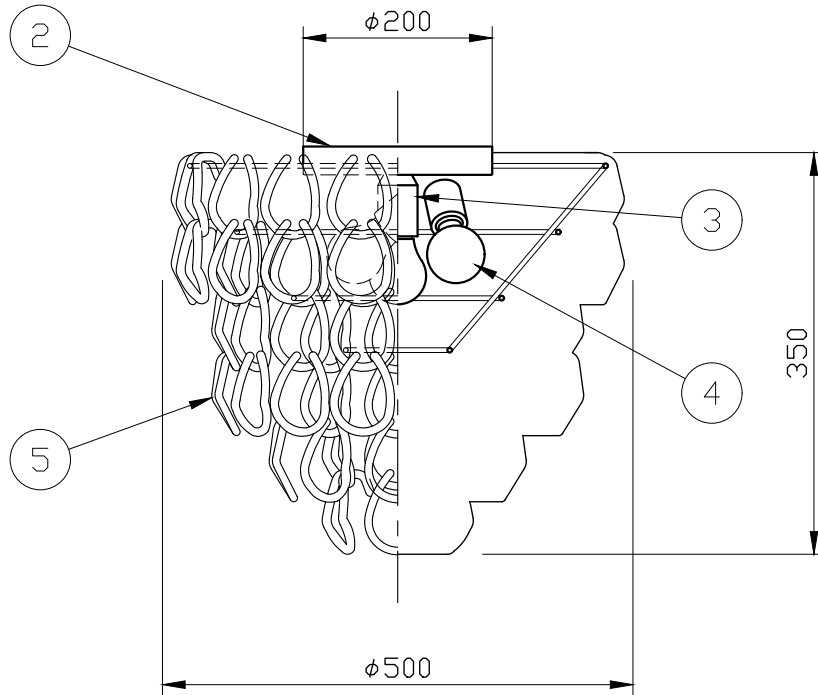

※製作上の都合により仕様を変更することがあります。

ガラスパーツカラー	clear
	black
	white
	amber
	smoky
	silver
	bronze
	copper
	gold
フランジカラー	chrome
灯具カラー	bronze

⚠ 警告 注意

火災のおそれ有り

- ○可燃物をかぶせたり近づけての使用禁止。
- ○指定以外のランプ使用禁止。

やけどのおそれ有り

- ○点灯中は、ガラス、金属枠にさわらないで下さい。

※一般の方の工事は、法律で禁止されてます。

※取付部の下地補強を必ず行ってください。

※消灯直後のランプは高温になっています。
しばらく時間を置いてから、ランプを交換してください。

※ガラスパーツはハンドメイドのため、サイズや形にばらつきがあります。また、成型跡、メッキ加工跡や気泡混入が目立つ場合がありますが、製作上のものです。

10					
9					
8					
7					
6					
5	ガラスパーツ	glass	123	別表参照	
4	ランプ		4	E26	
3	灯具	metal	1	別表参照	
2	フランジ	metal	1	別表参照	
1	スタッド	metal	1	メッキ仕上	
記号	部品名	部品番号	材質	数量	仕上

特記	MAX40w ×4	件名	
ランプ	白熱球(E26)40w ×4	品名	Giogali PL50(シーリング)
器具重量	約15.0kg	品番