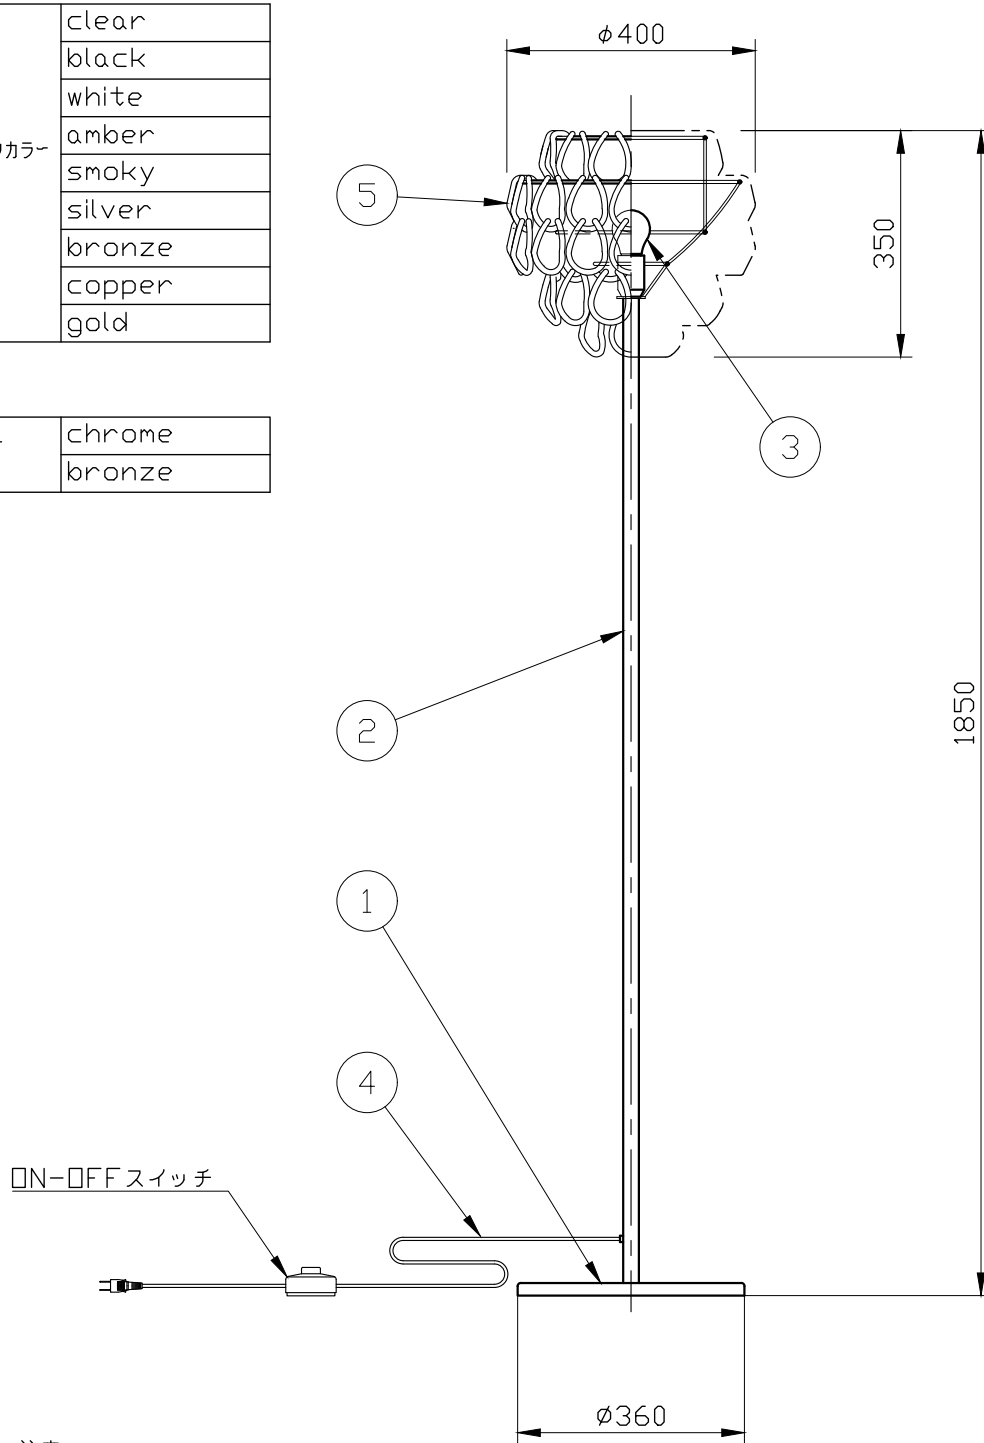

※制作上の都合により仕様を変更することがあります。

ガラスパーツカラー	clear
	black
	white
	amber
	smoky
	silver
	bronze
	copper
	gold

ベースカラー	chrome
支柱カラー	bronze

⚠ 警告 注意

火災のおそれ有り

- 可燃物をかぶせたり近づけての使用禁止。
- 指定以外のランプ使用禁止。

やけどのおそれ有り

- 点灯中は、セード、金属枠にさわらないでください。

※転倒使用は行わないでください。

※消灯直後のランプは高温になっています。
しばらく時間をおいてから、ランプを交換してください。

記号	部品名	部品番号	材質	数量	仕上
10					
9					
8					
7					
6					
5	ガラスパーツ		glass	80	別表参照
4	電源コード			1	中間スイッチ付
3	ランプ			1	E26
2	支柱		metal	1	別表参照
1	ベース		metal	1	別表参照

特記 MAX60w	件名
ランプ 白熱球 (E26) 60W×1	品名 Giogali PTN(フロアスタンド)
器具重量	品番
※LED電球 (別売) 交換可	