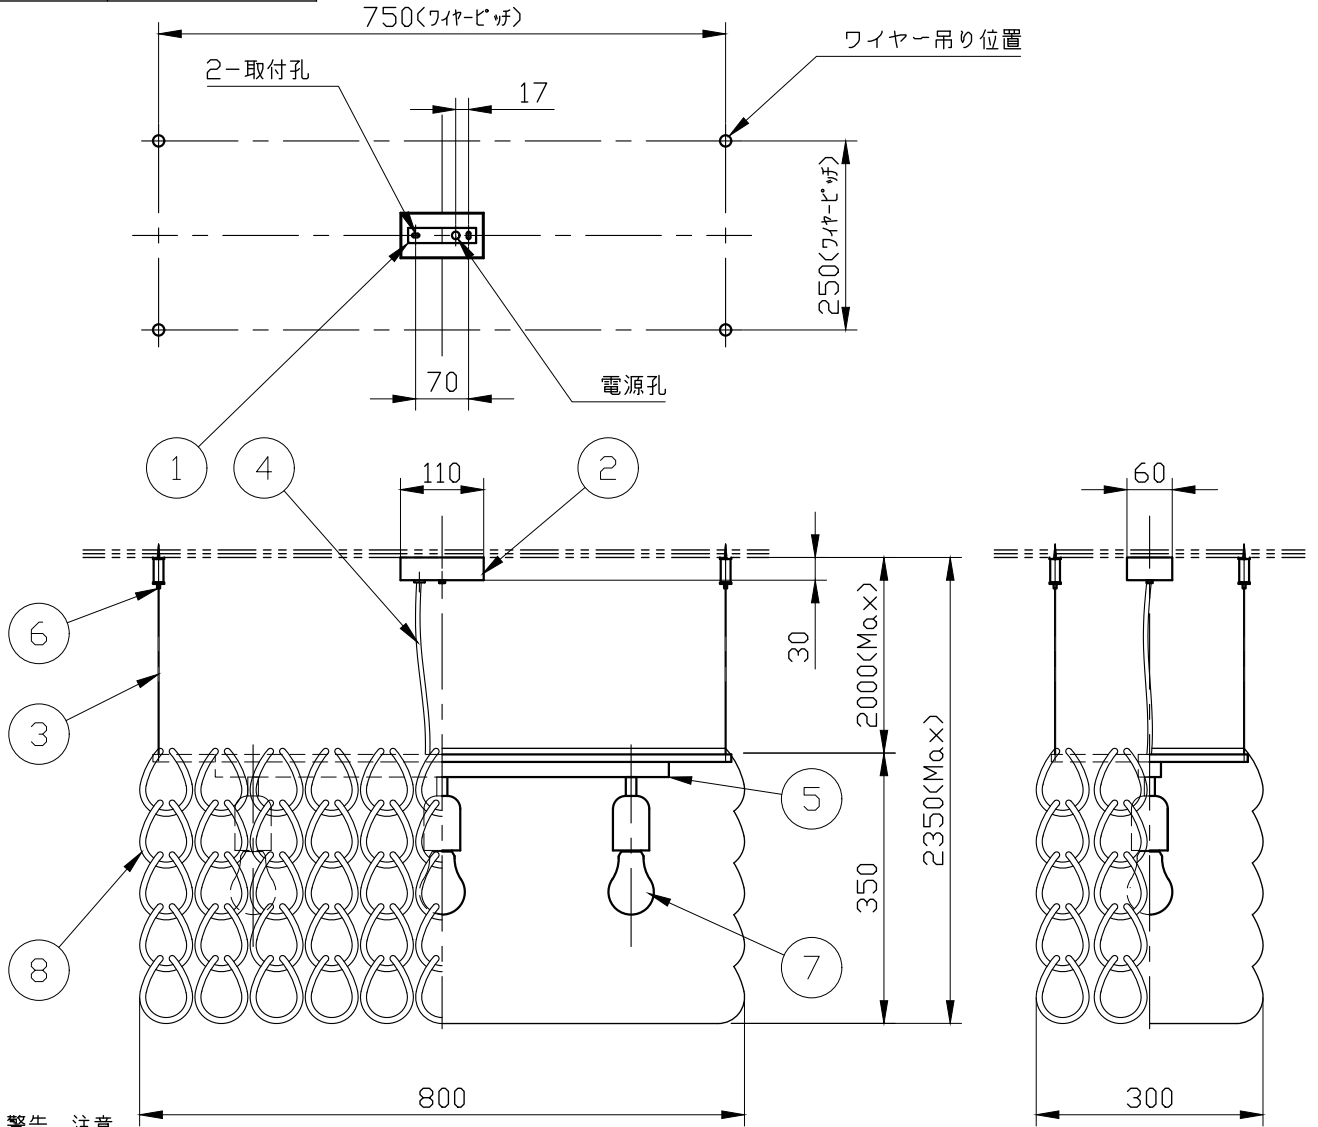

※製作上の都合により仕様を変更することがあります。

ガラスパーツカラー	clear	フランジカラー	chrome
	black	本体カラー	bronze
	white	ワイヤー止めカラー	
	amber		
	smoky		
	silver		
	bronze		
	copper		
	gold		

警告 注意

- 火災のおそれ有り
 ○可燃物をかぶせたり近づけての使用禁止。
 ○指定以外のランプ使用禁止。
- やけどのおそれ有り
 ○点灯中は、ガラス、金属枠にさわらないで下さい。
 ※一般の方の工事は、法律で禁止されています。

- ※取付部の下地補強を必ず行ってください。
 ※消灯直後のランプは高温になっています。
 しばらく時間を置いてから、ランプを交換してください。
 ※ガラスパーツはハンドメイドのため、サイズや形にばらつきがあります。また、成型跡、メッキ加工跡や気泡混入が目立つ場合がありますが、製作上のものです。

記号	部品名	部品番号	材質	数量	仕上
10					
9					
8	ガラスパーツ		ガラス	150	別表参照
7	ランプ			3	E26
6	ワイヤー止め			4	別表参照
5	本体		metal	1	別表参照
4	電源コード			1	
3	吊りワイヤー		SUS	4	生地
2	フランジ		metal	1	別表参照
1	スタッド		metal	1	メッキ仕上

特記	MAX60w ×3	件名	
ランプ	白熱球(E26)60w×3	品名	Giogali SP RE2(ペンダント)
器具重量	約17.0kg	品番	
※LED電球交換可(別売)			