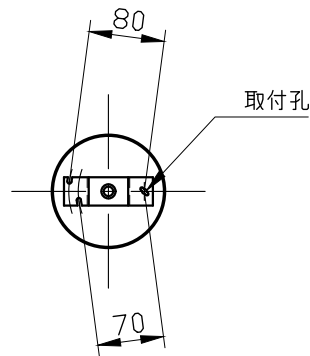

※製作上の都合により仕様を変更することがあります。

ガラスパーツカラー	clear
	black
	white
	amber
	smoky
	silver
	bronze
	gold
フランジカラー	chrome
ボディカラー	bronze

⚠ 警告 注意

火災のおそれ有り

- ○可燃物をかぶせたり近づけての使用禁止。
- ○指定以外のランプ使用禁止。

やけどのおそれ有り

○点灯中は、ガラス、金属枠にさわらないで下さい。

※66,7mmピッチのアウトレットボックスに取付けの場合
取付孔の加工が可能です。別途お問い合わせください。

※一般の方の工事は、法律で禁止されています。

※取付部の下地補強を必ず行ってください。

※消灯直後のランプは高温になっています。
しばらく時間をおいてから、ランプを交換してください。

※ガラスパーツはハンドメイドのため、サイズや形に
ばらつきがあります。また、成型跡、メッキ加工跡や
気泡混入が目立つ場合がありますが、製作上のものです。

10					
9					
8					
7	ガラスパーツ		glass	48	別表参照
6	ランプ			1	E26
5	ボディ		metal	1	別表参照
4	電源コード			1	
3	吊りワイヤー		SUS	1	
2	フランジ		metal	1	別表参照
1	スタッド		metal	1	メッキ仕上
記号	部品名	部品番号	材質	数量	仕上

特記	MAX60w	件名	
ランプ	白熱球 (E26) 60Wx1	品名	Giogali SP35N(ペンダント)
器具重量	約5.7kg	品番	
※LED電球交換可(別売)