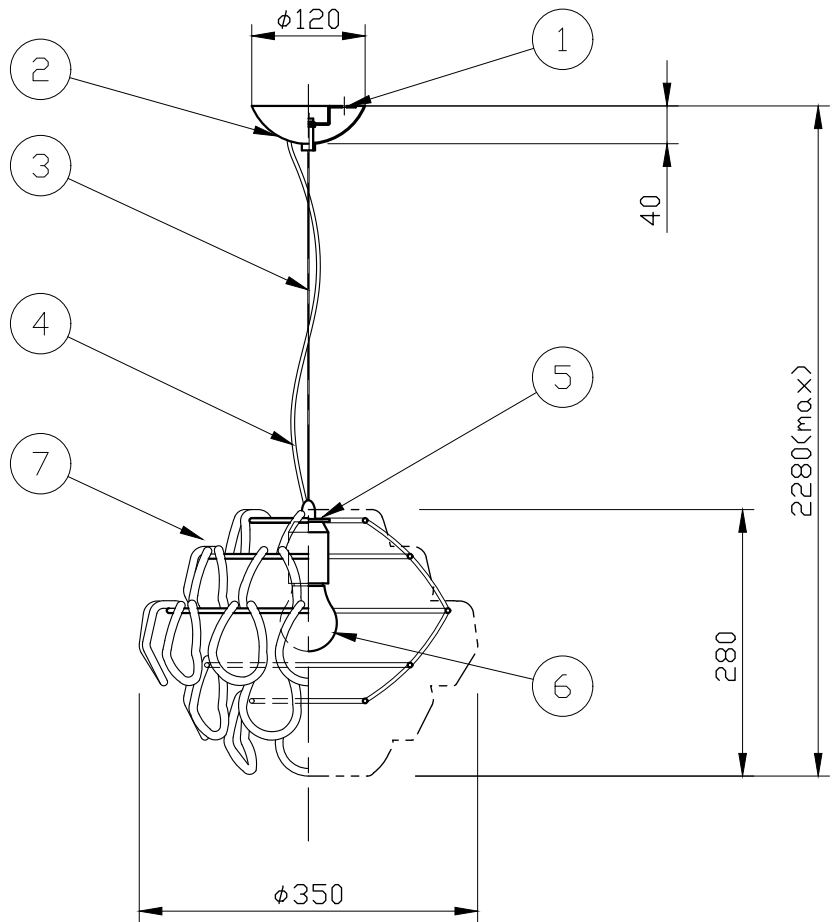

※製作上の都合により仕様を変更することがあります。

ガラスパーツカラー	clear
	black
	white
	amber
	smoky
	silver
	bronze
	gold
フランジカラー	chrome
ボディカラー	bronze

⚠ 警告 注意

火災のおそれ有り

- ○可燃物をかぶせたり近づけての使用禁止。
- ○指定以外のランプ使用禁止。

やけどのおそれ有り

○点灯中は、ガラス、金属枠にさわらないで下さい。

※66,7mmピッチのアウトレットボックスに取付けの場合
取付孔の加工が可能です。別途お問い合わせください。

※一般の方の工事は、法律で禁止されています。

※取付部の下地補強を必ず行ってください。

※消灯直後のランプは高温になっています。
しばらく時間をおいてから、ランプを交換してください。

※ガラスパーツはハンドメイドのため、サイズや形に
ばらつきがあります。また、成型跡、メッキ加工跡や
気泡混入が目立つ場合がありますが、製作上のものです。

10					
9					
8					
7	ガラスパーツ		glass	48	別表参照
6	ランプ			1	E26
5	ボディ		metal	1	別表参照
4	電源コード			1	
3	吊りワイヤー		SUS	1	
2	フランジ		metal	1	別表参照
1	スタッド		metal	1	メッキ仕上
記号	部品名	部品番号	材質	数量	仕上

特記	MAX60w	件名	
ランプ	白熱球 (E26) 60Wx1	品名	Giogali SP35N(ペンダント)
器具重量	約5.7kg	品番	
※LED電球交換可(別売)