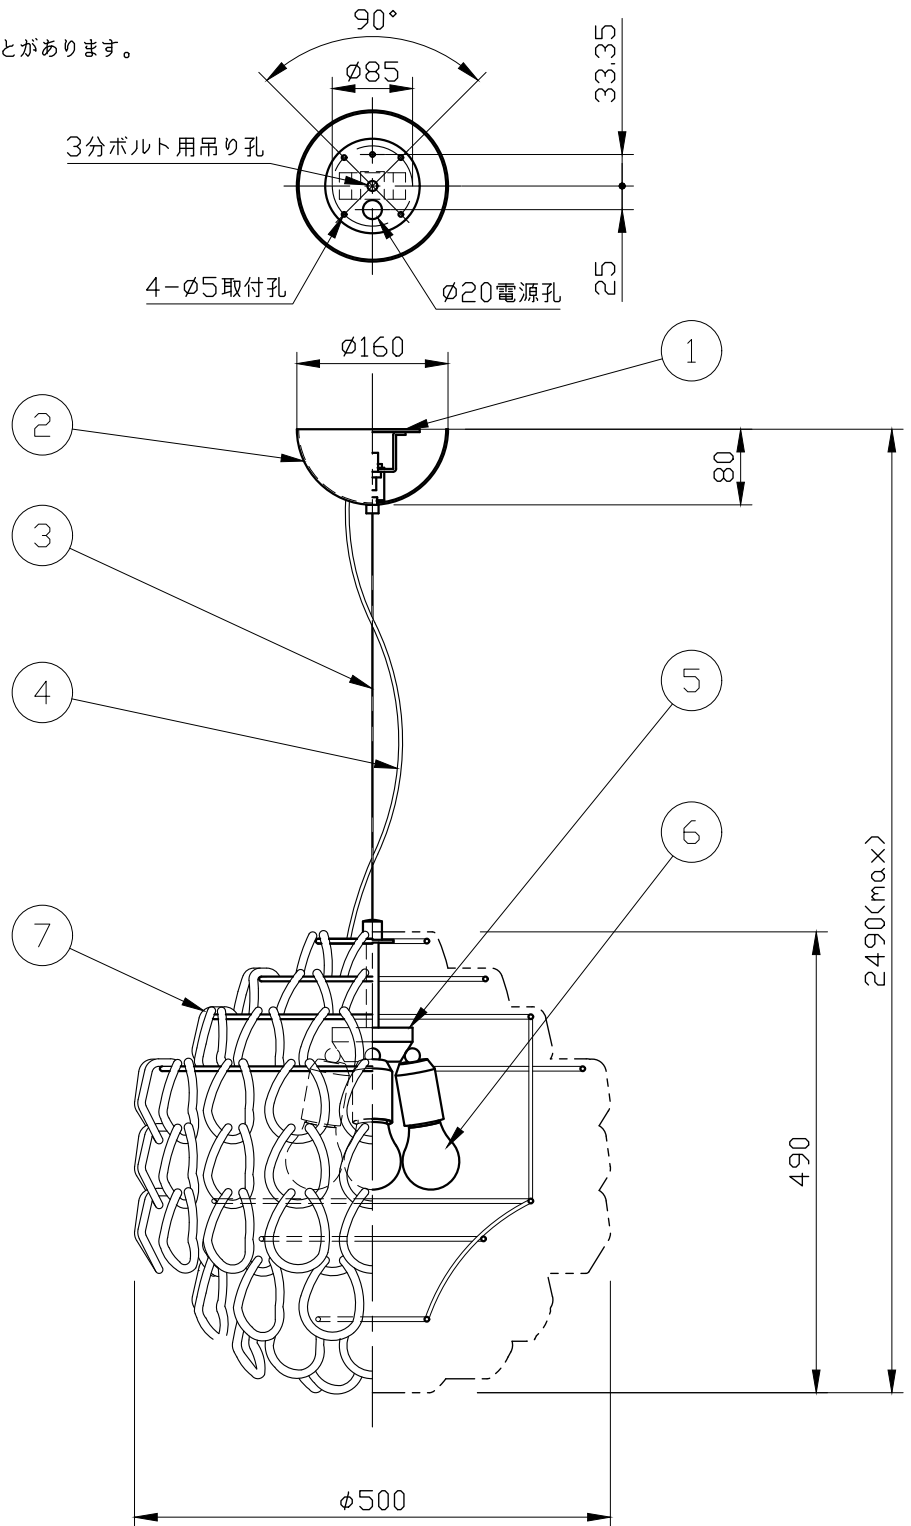

※製作上の都合により仕様を変更することがあります。

ガラスパーツカラー	clear
	black
	white
	amber
	smoky
	silver
	bronze
	copper
gold	
フランジカラー	chrome
ボディカラー	bronze

**⚠ 警告 注意**

火災のおそれ有り

- 可燃物をかぶせたり近づけての使用禁止。
- 指定以外のランプ使用禁止。

やけどのおそれ有り

- 点灯中は、ガラス、金属枠にさわらないで下さい。
- ※一般の方の工事は、法律で禁止されています。

※取付部の下地補強を必ず行ってください。

※消灯直後のランプは高温になっています。  
しばらく時間をおいてから、ランプを交換してください。

※ガラスパーツはハンドメイドのため、サイズや形にばらつきがあります。また、成型跡、メッキ加工跡や気泡混入が目立つ場合がありますが、製作上のものです。

10					
9					
8					
7	ガラスパーツ	glass	150	別表参照	
6	ランプ		3	E26	
5	ボディ	metal	1	別表参照	
4	電源コード		1		
3	吊りワイヤー	SUS	1		
2	フランジ	metal	1	別表参照	
1	スタッド	metal	1	メッキ仕上	
記号	部品名	部品番号	材質	数量	仕上

特記	MAX180w	件名	
ランプ	白熱球 (E26) 60W×3	品名	Giogali SP50N<ペンダント>
器具重量	約17.0kg	品番	
※LED電球交換可<別売>			