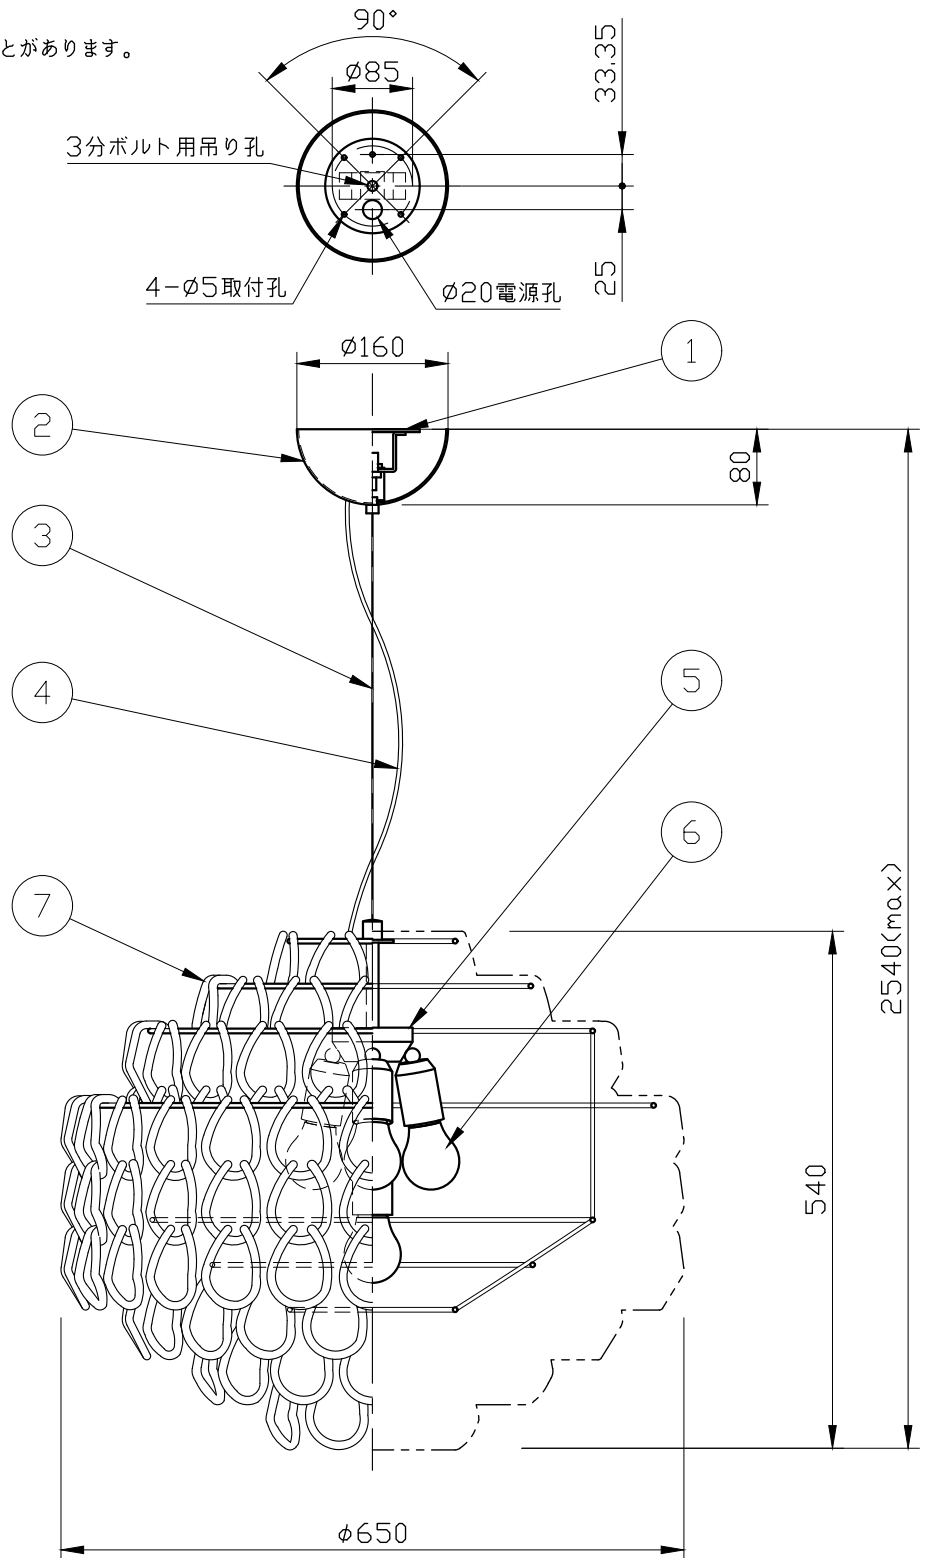

※製作上の都合により仕様を変更することがあります。

ガラスパーツカラー	clear
	black
	white
	amber
	smoky
	silver
	bronze
	gold
フランジカラー	chrome
ボディカラー	bronze

⚠ 警告 注意

火災のおそれ有り

- 可燃物をかぶせたり近づけての使用禁止。
- 指定以外のランプ使用禁止。

やけどのおそれ有り

- 点灯中は、ガラス、金属枠にさわらないで下さい。

※一般の方の工事は、法律で禁止されています。

※取付部の下地補強を必ず行ってください。

※消灯直後のランプは高温になっています。しばらく時間をおいてから、ランプを交換してください。

※ガラスパーツはハンドメイドのため、サイズや形にばらつきがあります。また、成型跡、メッキ加工跡や気泡混入が目立つ場合がありますが、製作上のものです。

記号	部品名	部品番号	材質	数量	仕上
10					
9					
8					
7	ガラスパーツ	glass	221	別表参照	
6	ランプ		4	E26	
5	ボディ	metal	1	別表参照	
4	電源コード		1		
3	吊りワイヤー	SUS	1		
2	フランジ	metal	1	別表参照	
1	スタッド	metal	1	メッキ仕上	

特記	MAX240w	件名	
ランプ	白熱球 (E26) 60W×4	品名	Giogali SP65<ペンダント>
器具重量	約25.0kg	品番	
※LED電球交換可<別売>			