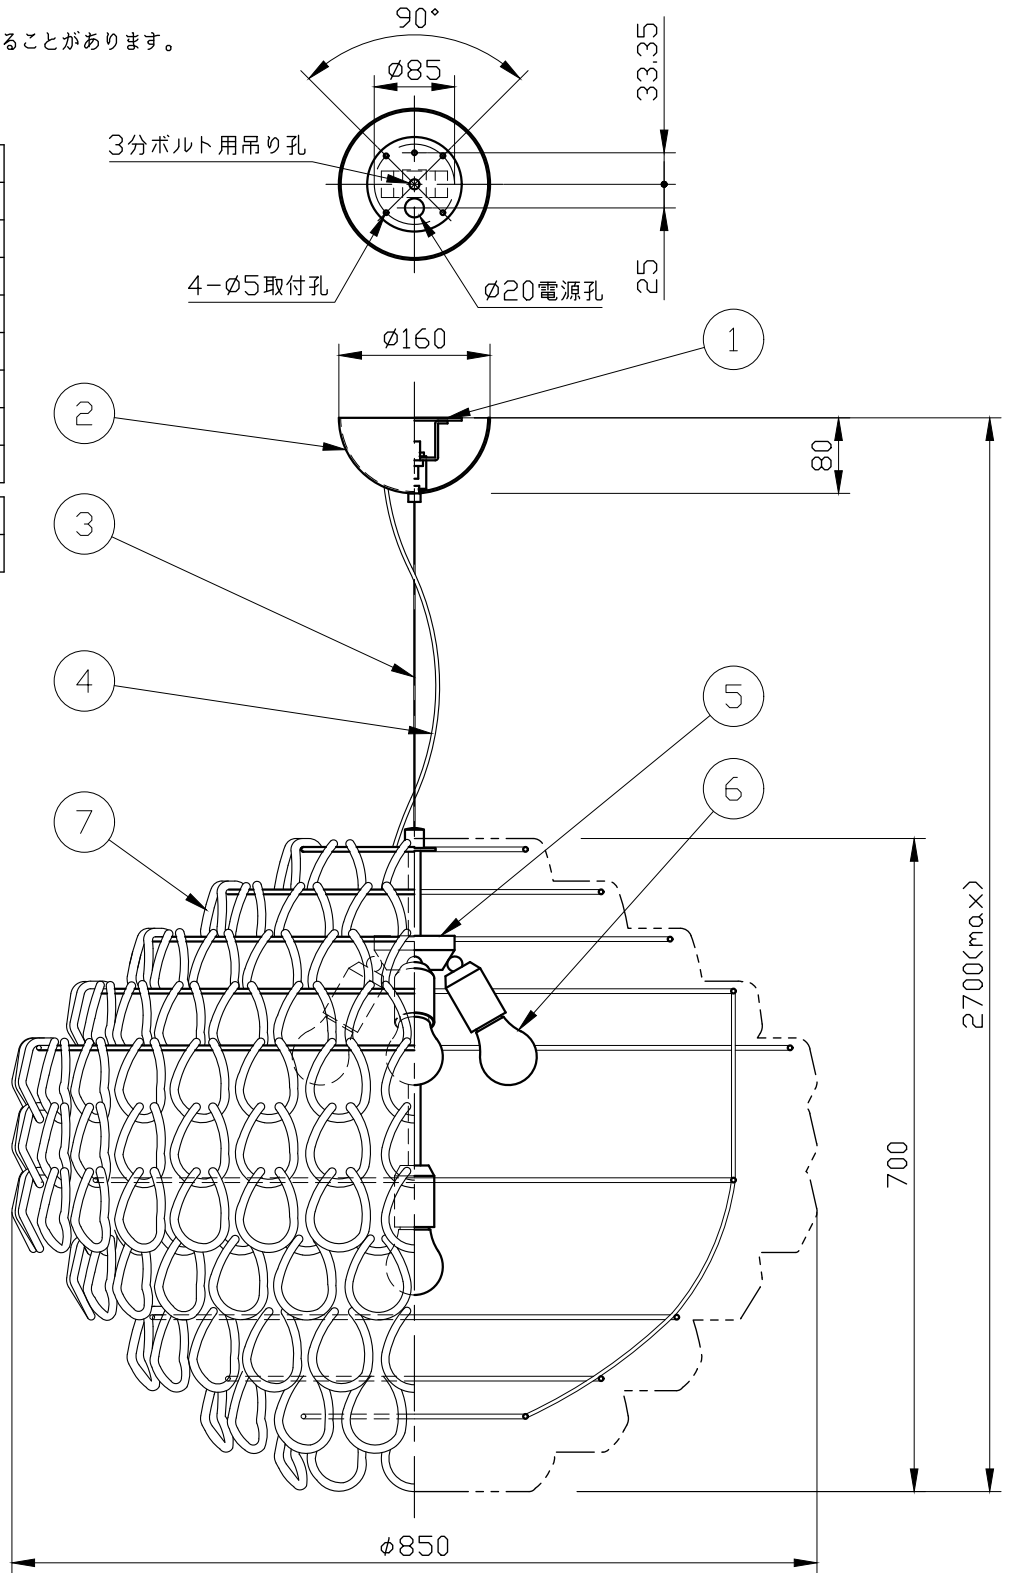

※製作上の都合により仕様を変更することがあります。

ガラスパーツカラー	clear
	black
	white
	amber
	smoky
	silver
	bronze
	gold
フランジカラー	chrome
ボディカラー	bronze

⚠ 警告 注意

火災のおそれ有り

- 可燃物をかぶせたり近づけての使用禁止。
- 指定以外のランプ使用禁止。

やけどのおそれ有り

- 点灯中は、ガラス、金属枠にさわらないで下さい。

※一般の方の工事は、法律で禁止されています。

※取付部の下地補強を必ず行ってください。

※消灯直後のランプは高温になっています。  
しばらく時間をおいてから、ランプを交換してください。

※ガラスパーツはハンドメイドのため、サイズや形にばらつきがあります。また、成型跡、メッキ加工跡や気泡混入が目立つ場合がありますが、製作上のものです。

10					
9					
8					
7	ガラスパーツ	glass	304	別表参照	
6	ランプ		5	E26	
5	ボディ	metal	1	別表参照	
4	電源コード		1		
3	吊りワイヤー	SUS	1		
2	フランジ	metal	1	別表参照	
1	スタッド	metal	1	メッキ仕上	
記号	部品名	部品番号	材質	数量	仕上

特記	MAX300w	件名	
ランプ	白熱球 (E26) 60Wx5	品名	Giogali SP85(ペンダント)
器具重量	約35.0kg	品番	
※LED電球交換可(別売)			