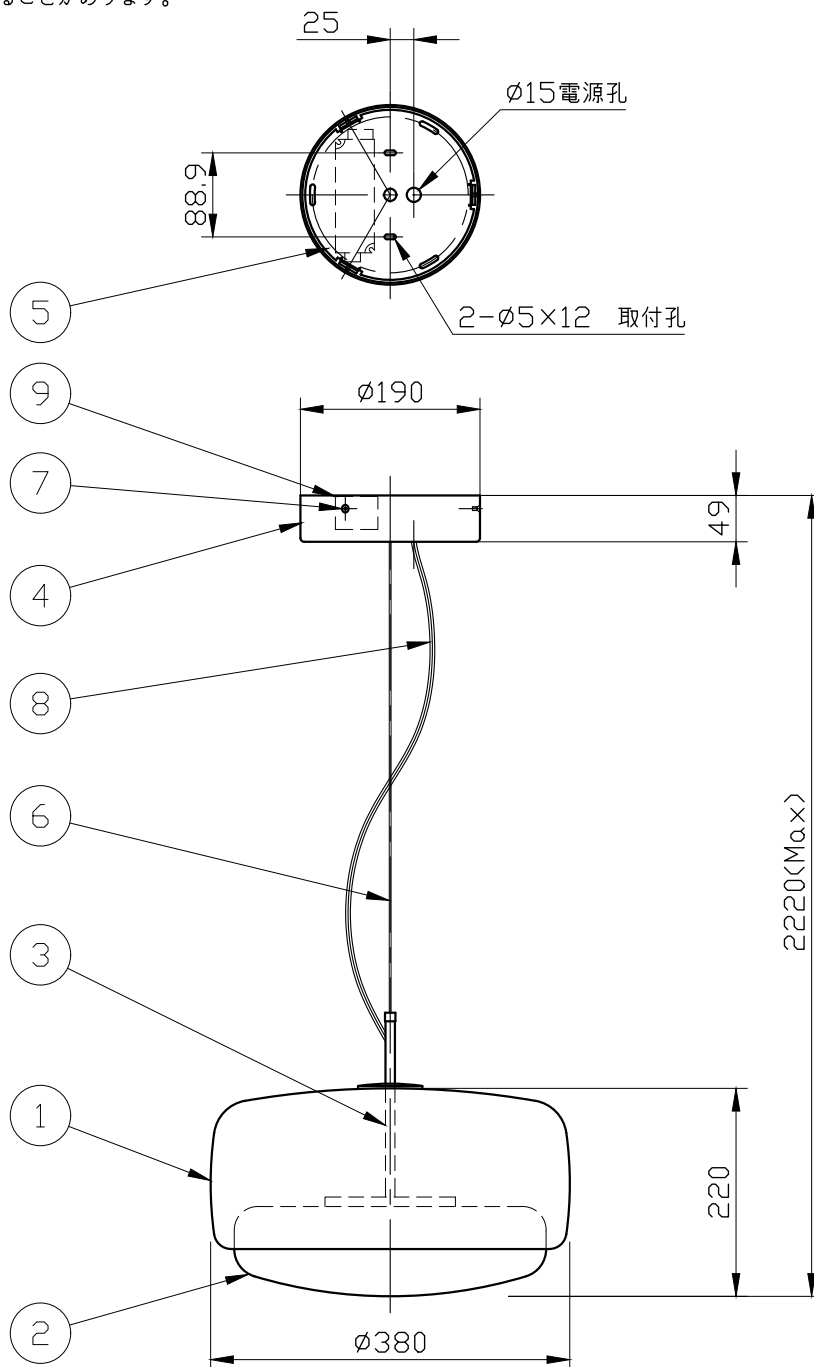

※製作上の都合により仕様を変更することがあります。

セードカラー	clear
	smoky
	burned earth
	old green
	amethyst

**⚠ 警告 注意**

火災のおそれ有り

○可燃物をかぶせたり近づけての使用禁止。

やけどのおそれ有り

○点灯中は、セード、金属枠にさわらないでください。

※66.7mmピッチのアウトレットボックスに取付けの場合

取付孔の加工が可能です。別途お問い合わせください。

※一般の方の工事は、法律で禁止されています。

※取付部の下地補強を必ず行ってください。

10					
9	電源				
8	電源コード		1		
7	取付ネジ		3		
6	吊りワイヤー	SUS	1		
5	スタッド	metal	1	メッキ仕上	
4	フランジ	metal	1	matt gold	
3	ボディ	metal	1	matt gold	
2	インサートガラス	glass	1	乳白	
1	セード	glass	1	別表参照	
記号	部品名	部品番号	材質	数量	仕上

特記	件名
ランプ LED 13.1W	品名 Jube SP G(ペンダント)
器具重量 約9.0kg	品番
2000lm/2700K	