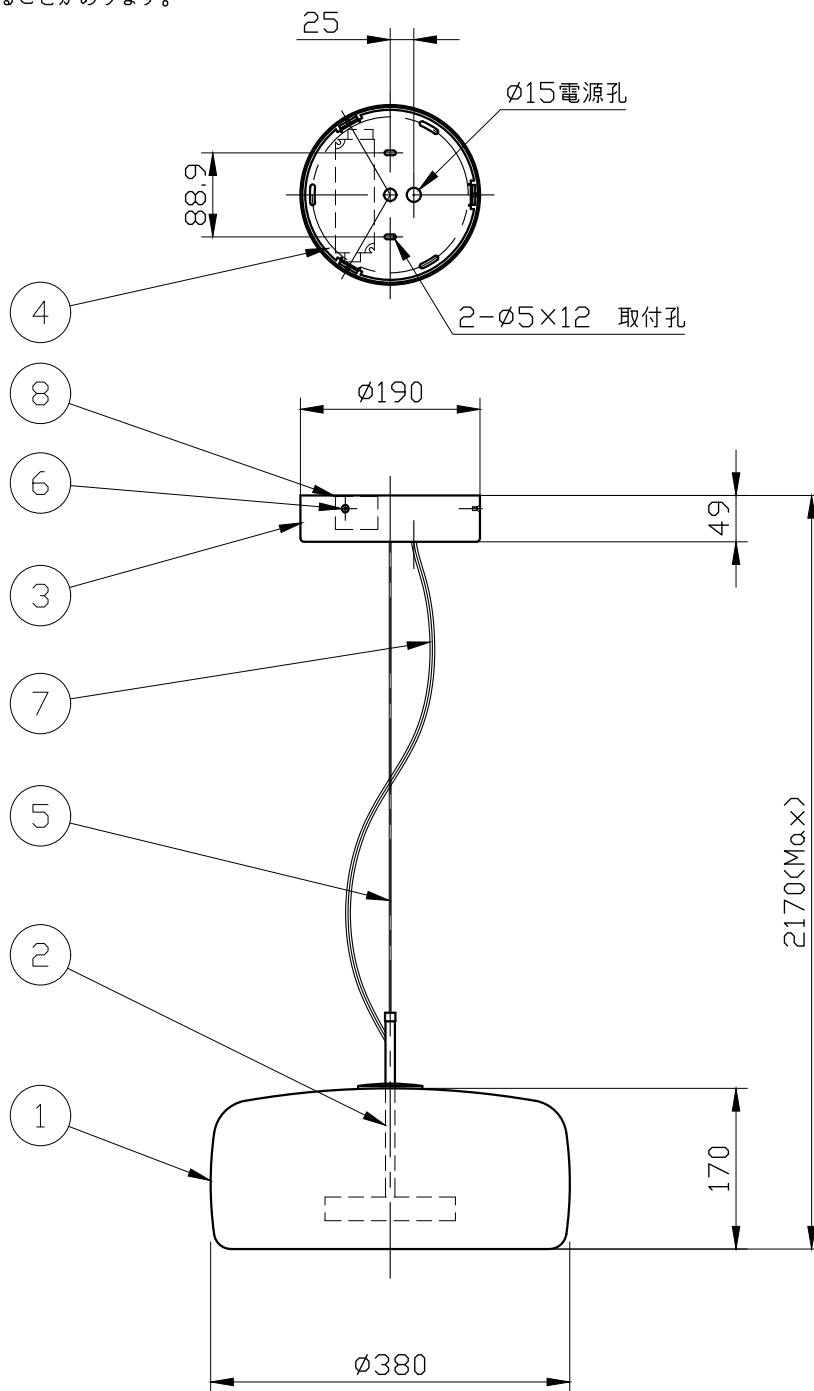

※製作上の都合により仕様を変更することがあります。

セードカラー	clear
	smoky
	burned earth
	old green
	amethyst

**⚠ 警告 注意**

火災のおそれ有り

○可燃物をかぶせたり近づけての使用禁止。

やけどのおそれ有り

○点灯中は、セード、金属枠にさわらないでください。

※66,7mmピッチのアウトレットボックスに取付けの場合

取付孔の加工が可能です。別途お問い合わせください。

※一般の方の工事は、法律で禁止されています。

※取付部の下地補強を必ず行ってください。

10					
9					
8	電源				
7	電源コード			1	
6	取付ネジ			3	
5	吊りワイヤー	SUS		1	
4	スタッド	metal		1	メッキ仕上
3	フランジ	metal		1	matt gold
2	ボディ	metal		1	matt gold
1	セード	glass		1	別表参照
記号	部品名	部品番号	材質	数量	仕上

特記	件名
ランプ LED 13.1W	品名 Jube SP 1G(ペンダント)
器具重量 約7.0kg	品番
2000lm/2700K	