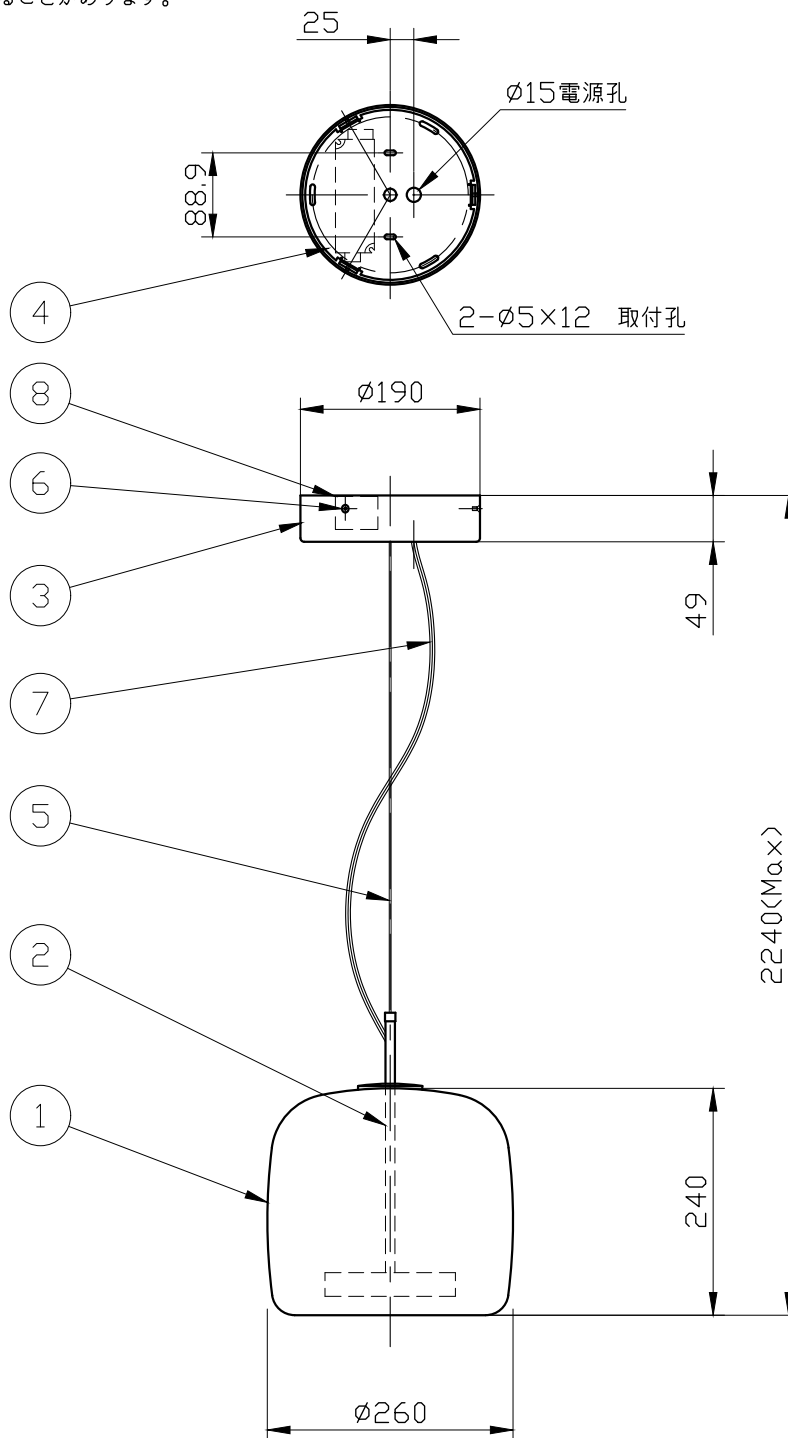

※製作上の都合により仕様を変更することがあります。

セードカラー	clear
	smoky
	burned earth
	old green
	amethyst

**⚠ 警告 注意**

火災のおそれ有り

○可燃物をかぶせたり近づけての使用禁止。

やけどのおそれ有り

○点灯中は、セード、金属枠にさわらないでください。

※66.7mmピッチのアウトレットボックスに取付けの場合

取付孔の加工が可能です。別途お問い合わせください。

※一般の方の工事は、法律で禁止されています。

※取付部の下地補強を必ず行ってください。

10					
9					
8	電源				
7	電源コード			1	
6	取付ネジ			3	
5	吊りワイヤー	SUS		1	
4	スタッド	metal		1	メッキ仕上
3	フランジ	metal		1	matt gold
2	ボディ	metal		1	matt gold
1	セード	glass		1	別表参照
記号	部品名	部品番号	材質	数量	仕上

特記	件名
ランプ LED 13.1W	品名 Jube SP 1P(ペンダント)
器具重量 約5.9kg	品番
2000lm/2700K	