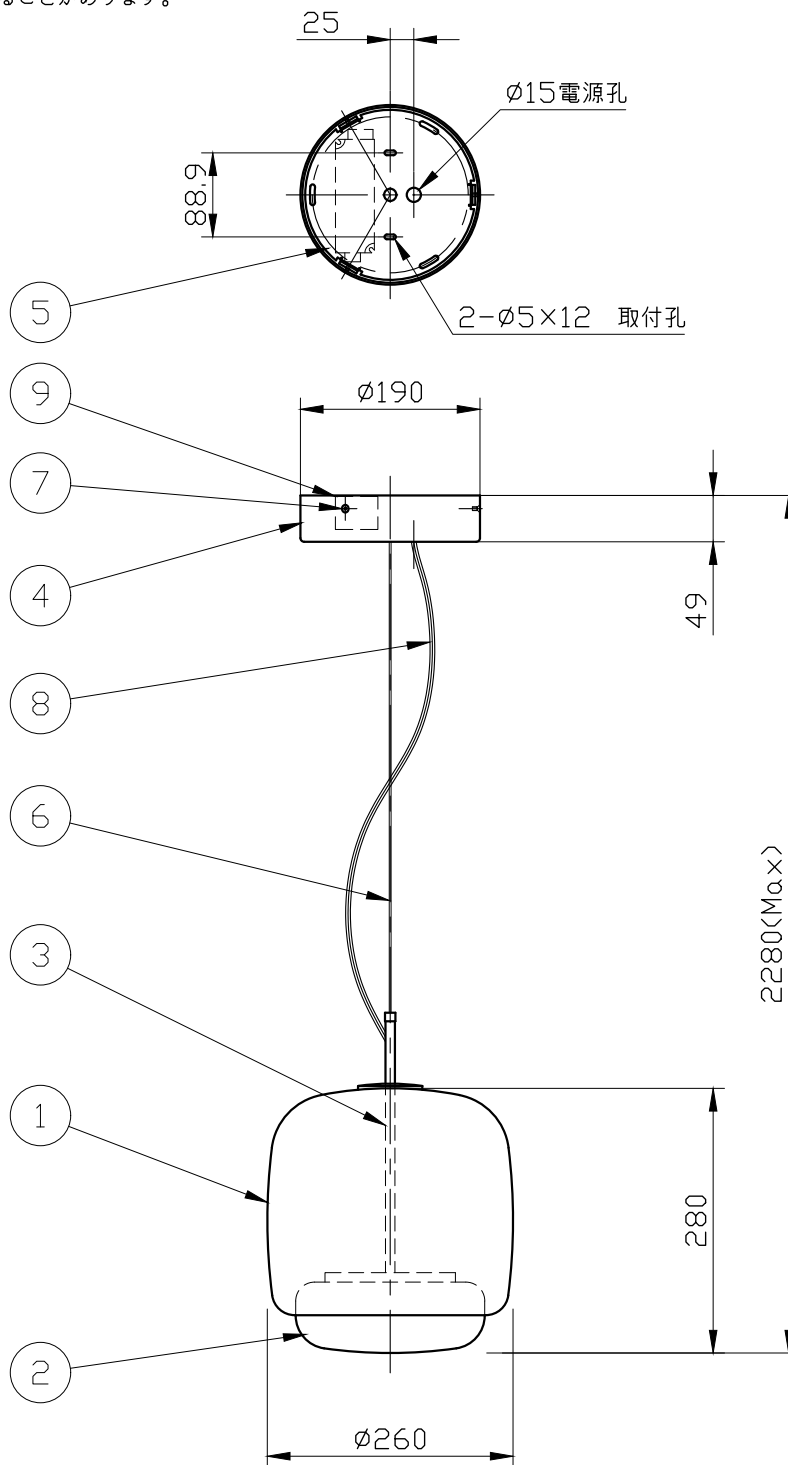

※製作上の都合により仕様を変更することがあります。

セードカラー	clear
	smoky
	burned earth
	old green
	amethyst

⚠ 警告 注意

火災のおそれ有り

○可燃物をかぶせたり近づけての使用禁止。

やけどのおそれ有り

○点灯中は、セード、金属枠にさわらないでください。

※66.7mmピッチのアウトレットボックスに取付けの場合

取付孔の加工が可能です。別途お問い合わせください。

※一般の方の工事は、法律で禁止されています。

※取付部の下地補強を必ず行ってください。

10					
9	電源				
8	電源コード			1	
7	取付ネジ			3	
6	吊りワイヤー	SUS		1	
5	スタッド	metal		1	メッキ仕上
4	フランジ	metal		1	matt gold
3	ボディ	metal		1	matt gold
2	インサートガラス	glass		1	乳白
1	セード	glass		1	別表参照
記号	部品名	部品番号	材質	数量	仕上

特記	件名
ランプ LED 13.1W	品名 Jube SP P(ペンダント)
器具重量 約6.5kg	品番
2000lm/2700K	