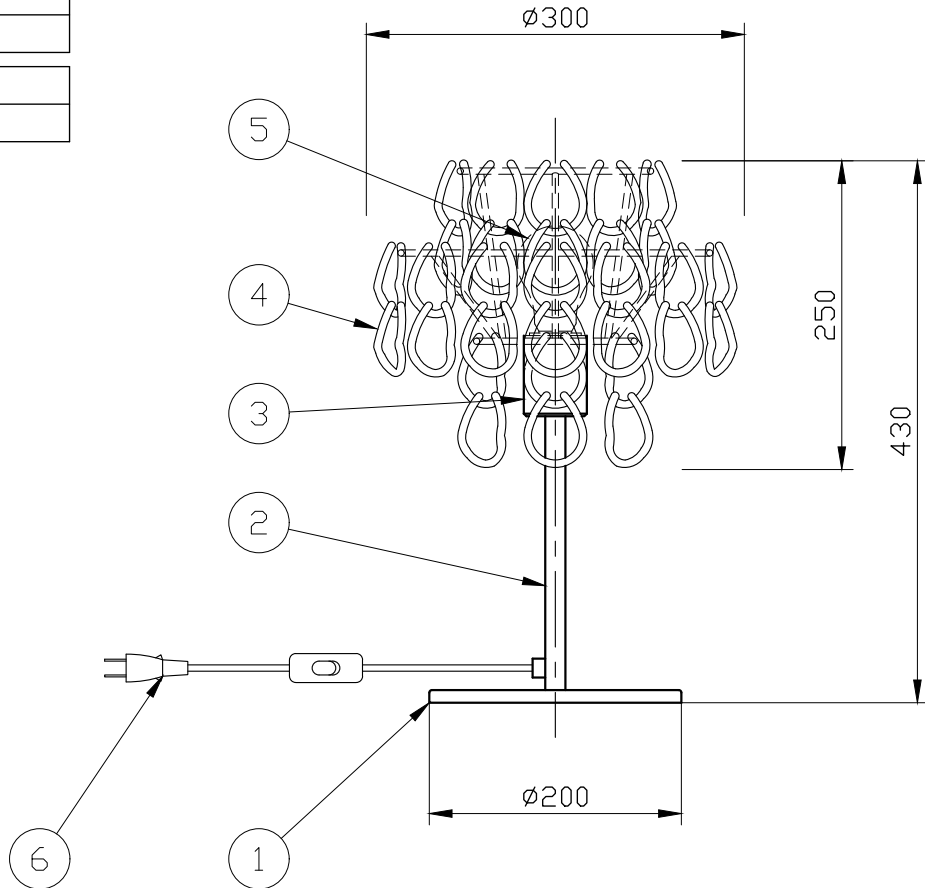

※製作上の都合により仕様を変更することがあります。

ガラスパーツカラー	clear
	black
	white
	amber
	smoky
	silver
	bronze
	copper
	gold
ベースカラー	chrome
支柱カラー	
灯具カラー	bronze

**⚠ 警告 注意**

火災のおそれ有り

- 可燃物をかぶせたり近づけての使用禁止。
- 指定以外のランプ使用禁止。

やけどのおそれ有り

- 点灯中は、セード、金属枠にさわらないでください。

※取付部の下地補強を必ず行ってください。

※消灯直後のランプは高温になっています。しばらく時間をおいてから、ランプを交換してください。

※ガラスパーツはハンドメイドのため、サイズや形にばらつきがあります。また、成型跡、メッキ加工跡や気泡混入が目立つ場合がありますが、製作上のものです。

10					
9					
8					
7					
6	電源コード		1	中間スイッチ付	
5	ランプ		1	E26	
4	ガラスパーツ	glass	58	別表参照	
3	灯具	metal	1	別表参照	
2	支柱	metal	1	別表参照	
1	ベース	metal	1	別表参照	
記号	部品名	部品番号	材質	数量	仕上

特記	MAX60w	件名	
ランプ	白熱球(E26) 60Wx1	品名	Mini Giogali LT (テーブルスタンド)
器具重量		品番	
	※LED電球(別売)交換可		