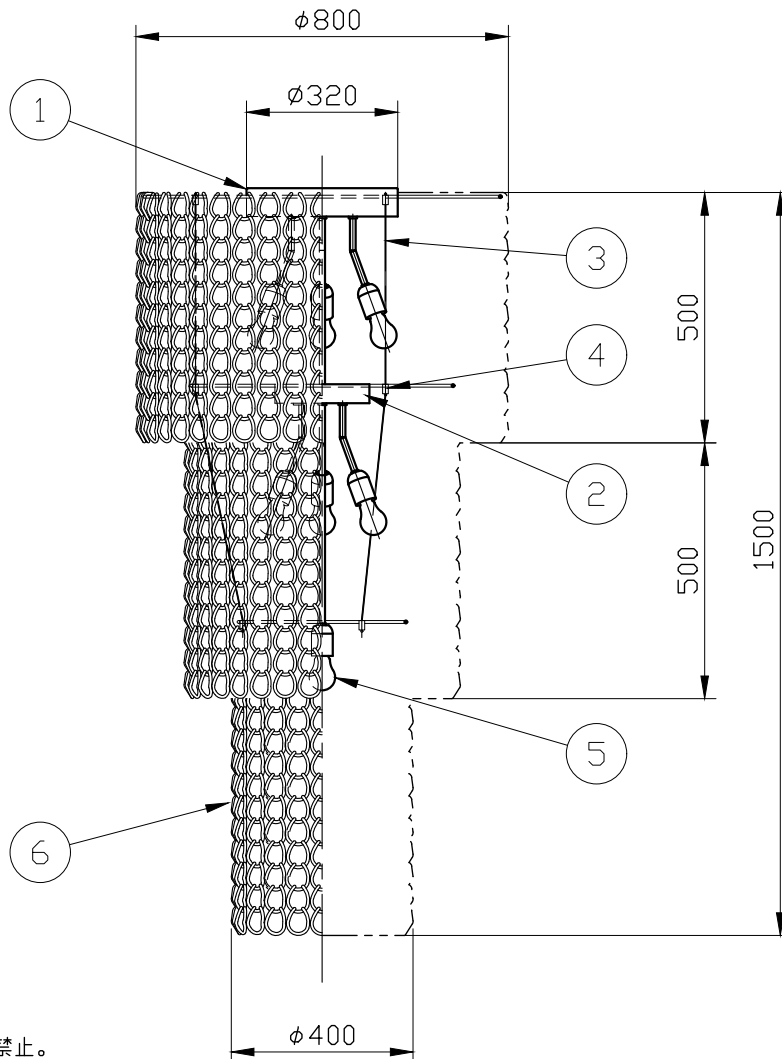

※制作上の都合により仕様を変更することがあります。

ガラスパーツカラー	clear
	black
	white
	amber
	smoky
	silver
	bronze
	copper
	gold

フランジカラー	chrome
本体カラー	bronze

**⚠ 警告 注意**

火災のおそれ有り

- 可燃物をかぶせたり近づけての使用禁止。
- 指定以外のランプ使用禁止。

やけどのおそれ有り

- 点灯中は、ガラス、金属枠にさわらないで下さい。

※一般の方の工事は、法律で禁止されています。

※取付部の下地補強を必ず行ってください。

※消灯直後のランプは高温になっています。  
しばらく時間をおいてから、ランプを交換してください。

※ガラスパーツはハンドメイドのため、サイズや形にばらつきがあります。また、成型跡、メッキ加工跡や気泡混入が目立つ場合がありますが、製作上のものです。

10					
9					
8					
7					
6	ガラスパーツ	glass	857	別表参照	
5	ランプ		7	E26	
4	ワイヤー止め				
3	吊りワイヤー	SUS	3	生地	
2	本体	metal	1	別表参照	
1	フランジ	metal	1	別表参照	
記号	部品名	部品番号	材質	数量	仕上

特記	MAX280w	件名	
ランプ	白熱球(E26)40W×7	品名	Mini Giogali PL CA3(シーリング)
器具重量	約45.0kg	品番	
※LED電球(別売)交換可			