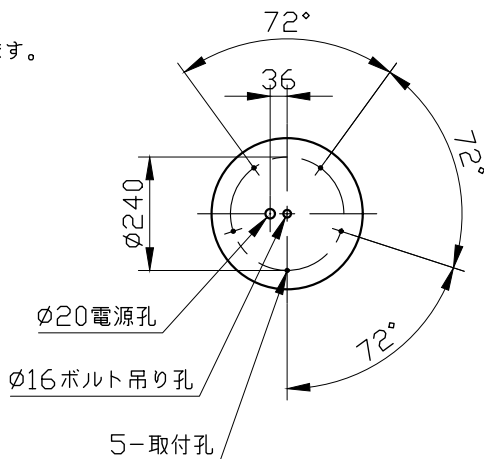

※制作上の都合により仕様を変更することがあります。

ガラスパーツカラー	clear
	black
	white
	amber
	smoky
	silver
	bronze
	copper
	gold

フランジカラー	chrome
本体カラー	bronze

⚠ 警告 注意

火災のおそれ有り

- ○可燃物をかぶせたり近づけての使用禁止。
- ○指定以外のランプ使用禁止。

やけどのおそれ有り

- ○点灯中は、ガラス、金属枠にさわらないで下さい。

※一般の方の工事は、法律で禁止されています。

※取付部の下地補強を必ず行ってください。

※消灯直後のランプは高温になっています。
しばらく時間をおいてから、ランプを交換してください。

※ガラスパーツはハンドメイドのため、サイズや形にばらつきがあります。また、成型跡、メッキ加工跡や気泡混入が目立つ場合がありますが、製作上のものです。

10					
9					
8					
7					
6	ガラスパーツ	glass	857	別表参照	
5	ランプ		7	E26	
4	ワイヤー止め				
3	吊りワイヤー	SUS	3	生地	
2	本体	metal	1	別表参照	
1	フランジ	metal	1	別表参照	
記号	部品名	部品番号	材質	数量	仕上

特記	MAX280w	件名	
ランプ	白熱球(E26)40W×7	品名	Mini Giogali PL CA3(シーリング)
器具重量	約45.0kg	品番	
※LED電球(別売)交換可