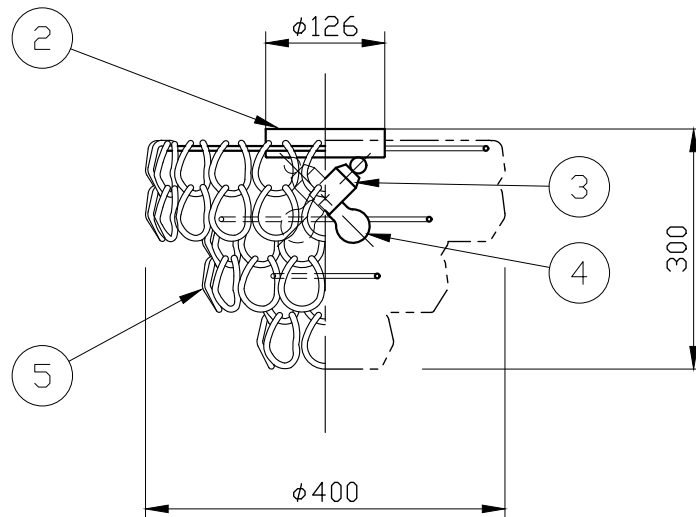

※製作上の都合により仕様を変更することがあります。

ガラスパーツカラー	clear
	black
	white
	amber
	smoky
	silver
	bronze
	copper
gold	
フランジカラー	chrome
ボディカラー	bronze

⚠ 警告 注意

火災のおそれ有り

- ○可燃物をかぶせたり近づけての使用禁止。
- ○指定以外のランプ使用禁止。

やけどのおそれ有り。

- ○点灯中は、ガラス、金属枠にさわらないで下さい。

※66.7mmピッチのアウトレットボックスに取付けの場合
取付孔の加工が可能です。別途お問い合わせください。

※一般の方の工事は、法律で禁止されています。

※取付部の下地補強を必ず行ってください。

※消灯直後のランプは高温になっています。
しばらく時間をおいてから、ランプを交換してください。

※ガラスパーツはハンドメイドのため、サイズや形に
ばらつきがあります。また、成型跡、メッキ加工跡や
気泡混入が目立つ場合がありますが、製作上のものです。

10					
9					
8					
7					
6					
5	ガラスパーツ	glass	88	別表参照	
4	ランプ		2	E17	
3	ボディ	metal	1	別表参照	
2	フランジ	metal	1	別表参照	
1	スタッド	metal	1	メッキ仕上	
記号	部品名	部品番号	材質	数量	仕上

特記	MAX80w	件名	
ランプ	ミニクリプトン球(E17)40w X2	品名	Mini Giogali PL40<シーリング>
器具重量	約5.0kg	品番	
※LED電球交換可<別売>