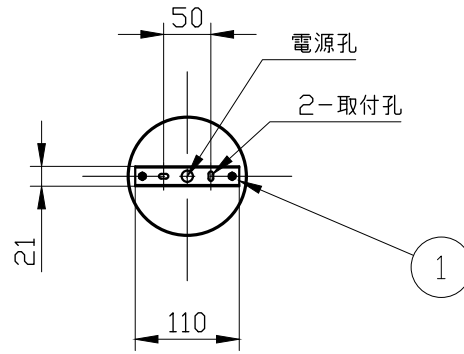

※製作上の都合により仕様を変更することがあります。

ガラスパーツカラー	clear
	black
	white
	amber
	smoky
	silver
	bronze
	copper
gold	
フランジカラー	chrome
ボディカラー	bronze

⚠ 警告 注意

火災のおそれ有り

- ○可燃物をかぶせたり近づけての使用禁止。
- ○指定以外のランプ使用禁止。

やけどのおそれ有り。

- ○点灯中は、ガラス、金属枠にさわらないで下さい。

※66.7mmピッチのアウトレットボックスに取付けの場合
取付孔の加工が可能です。別途お問い合わせください。

※一般の方の工事は、法律で禁止されています。

※取付部の下地補強を必ず行ってください。

※消灯直後のランプは高温になっています。
しばらく時間をおいてから、ランプを交換してください。

※ガラスパーツはハンドメイドのため、サイズや形に
ばらつきがあります。また、成型跡、メッキ加工跡や
気泡混入が目立つ場合がありますが、製作上のものです。

10					
9					
8					
7					
6					
5	ガラスパーツ	glass	88	別表参照	
4	ランプ		2	E17	
3	ボディ	metal	1	別表参照	
2	フランジ	metal	1	別表参照	
1	スタッド	metal	1	メッキ仕上	
記号	部品名	部品番号	材質	数量	仕上

特記	MAX80w	件名	
ランプ	ミニクリプトン球(E17)40w X2	品名	Mini Giogali PL40<シーリング>
器具重量	約5.0kg	品番	
※LED電球交換可<別売>