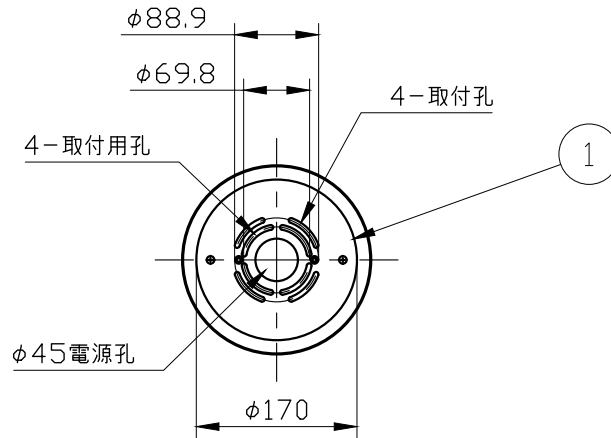

※製作上の都合により仕様を変更することがあります。

ガラスパーツカラー	clear
	black
	white
	amber
	smoky
	silver
	bronze
	copper
gold	
フランジカラー 灯具カラー	chrome
	bronze

⚠ 警告 注意

火災のおそれ有り

- ○可燃物をかぶせたり近づけての使用禁止。
- ○指定以外のランプ使用禁止。

やけどのおそれ有り

- ○点灯中は、ガラス、金属枠にさわらないで下さい。
- ※一般の方の工事は、法律で禁止されてます。

※取付部の下地補強を必ず行ってください。

※消灯直後のランプは高温になっています。
しばらく時間をおいてから、ランプを交換してください。

※ガラスパーツはハンドメイドのため、サイズや形にばらつきがあります。また、成型跡、メッキ加工跡や気泡混入が目立つ場合がありますが、製作上のものです。

10					
9					
8					
7					
6					
5	ガラスパーツ	glass	198	別表参照	
4	ランプ		4	E26	
3	灯具	metal	1	別表参照	
2	フランジ	metal	1	別表参照	
1	スタッド	metal	1	メッキ仕上	
記号	部品名	部品番号	材質	数量	仕上

特記	MAX40w × 4	件名	
ランプ	白熱球(E26)40w × 4	品名	Mini Giogali PL50<シーリング>
器具重量	約11.0kg	品番