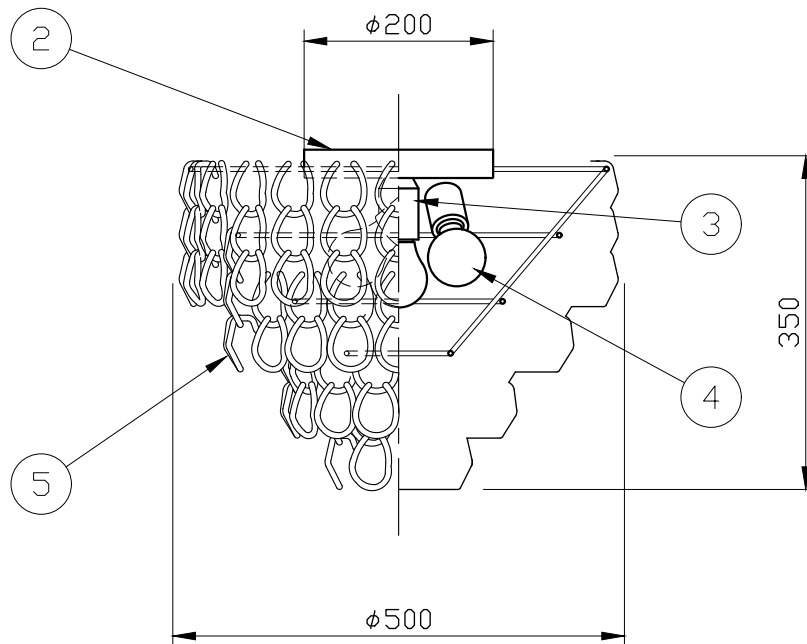

※製作上の都合により仕様を変更することがあります。

ガラスパーツカラー	clear
	black
	white
	amber
	smoky
	silver
	bronze
	copper
gold	
フランジカラー 灯具カラー	chrome
	bronze

⚠ 警告 注意

火災のおそれ有り

- ○可燃物をかぶせたり近づけての使用禁止。
- ○指定以外のランプ使用禁止。

やけどのおそれ有り

- ○点灯中は、ガラス、金属枠にさわらないで下さい。
- ※一般の方の工事は、法律で禁止されてます。

※取付部の下地補強を必ず行ってください。

※消灯直後のランプは高温になっています。
しばらく時間をおいてから、ランプを交換してください。

※ガラスパーツはハンドメイドのため、サイズや形にばらつきがあります。また、成型跡、メッキ加工跡や気泡混入が目立つ場合がありますが、製作上のものです。

10					
9					
8					
7					
6					
5	ガラスパーツ	glass	198	別表参照	
4	ランプ		4	E26	
3	灯具	metal	1	別表参照	
2	フランジ	metal	1	別表参照	
1	スタッド	metal	1	メッキ仕上	
記号	部品名	部品番号	材質	数量	仕上

特記	MAX40w × 4	件名	
ランプ	白熱球(E26)40w × 4	品名	Mini Giogali PL50<シーリング>
器具重量	約11.0kg	品番