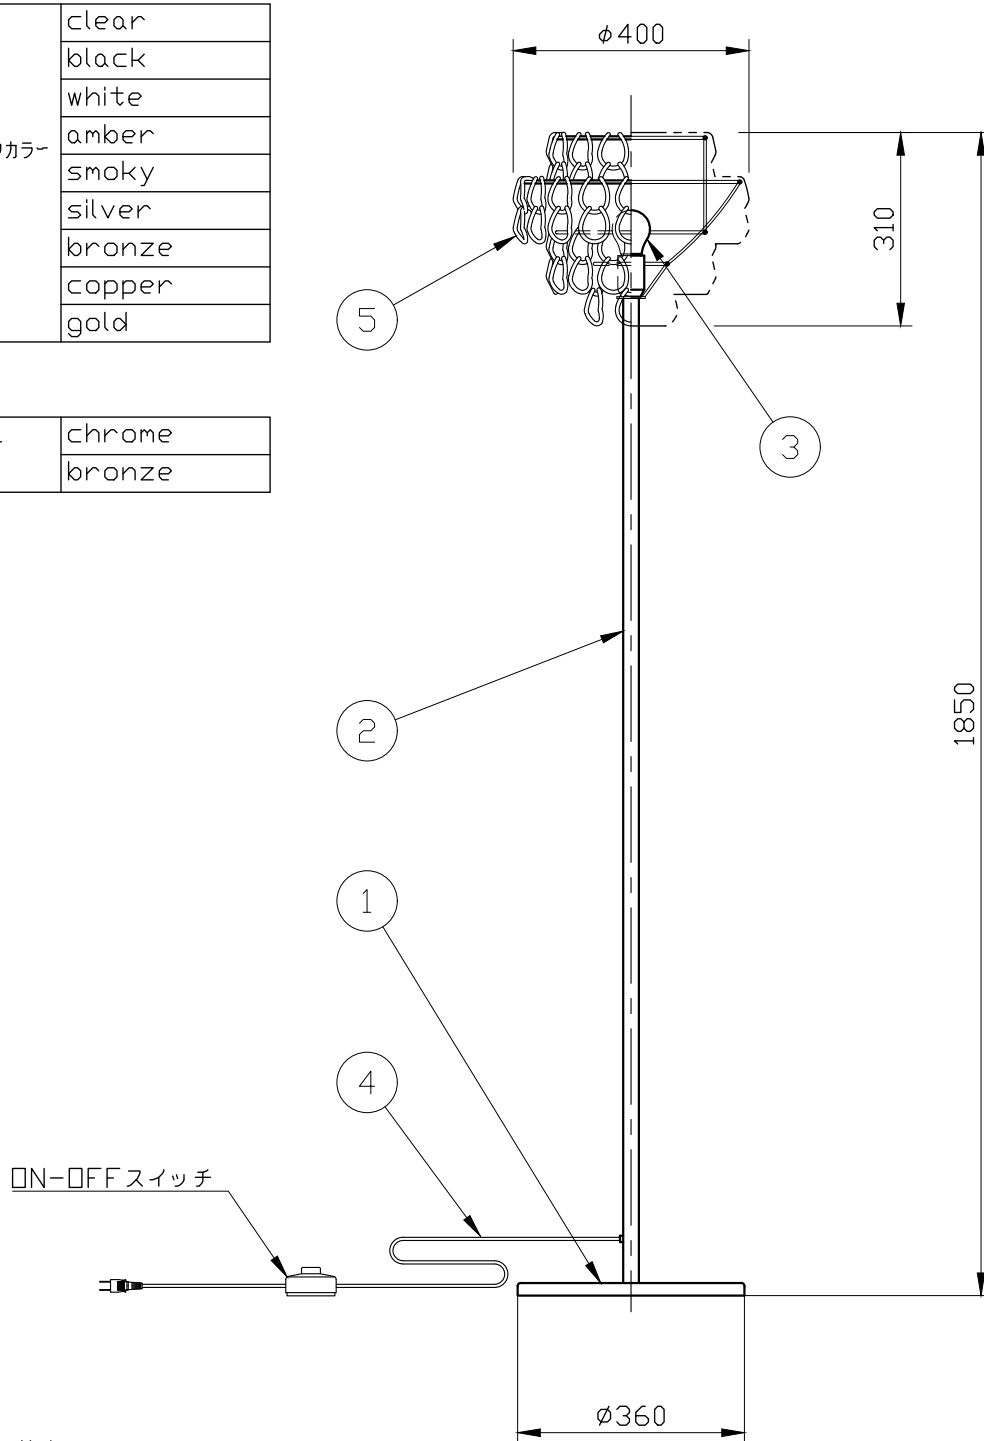

※制作上の都合により仕様を変更することがあります。

ガラスパーツカラー	clear
	black
	white
	amber
	smoky
	silver
	bronze
	copper
	gold

ベースカラー	chrome
支柱カラー	bronze

⚠ 警告 注意

火災のおそれ有り

- 可燃物をかぶせたり近づけての使用禁止。
- 指定以外のランプ使用禁止。

やけどのおそれ有り

- 点灯中は、セード、金属枠にさわらないでください。

※転倒使用は行わないでください。

※消灯直後のランプは高温になっています。
しばらく時間をおいてから、ランプを交換してください。

記号	部品名	部品番号	材質	数量	仕上
10					
9					
8					
7					
6					
5	ガラスパーツ		glass	106	別表参照
4	電源コード			1	中間スイッチ付
3	ランプ			1	E26
2	支柱		metal	1	別表参照
1	ベース		metal	1	別表参照

特記 MAX60w	件名
ランプ 白熱球 (E26) 60W×1	品名 Mini Giogali PTN(フロアスタンド)
器具重量	品番
※LED電球 (別売) 交換可	