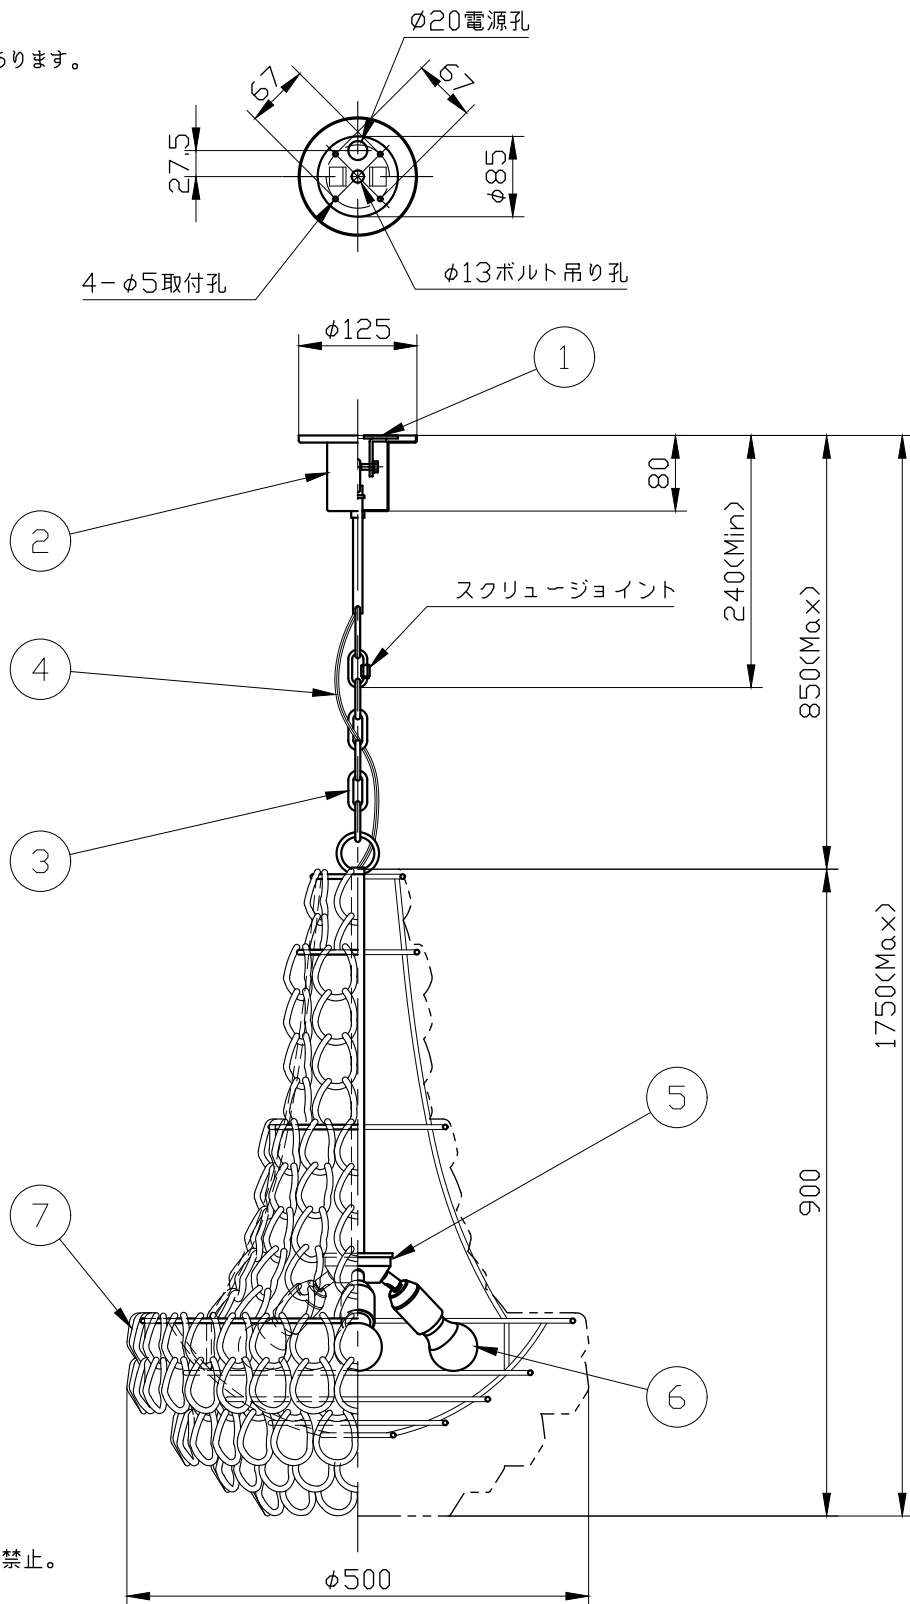

※制作上の都合により仕様を変更することがあります。

ガラスパーツカラー	clear
	black
	white
	amber
	smoky
	silver
	bronze
	copper
	gold
フランジカラー	chrome
チェーンカラー	bronze
本体カラー	

⚠ 警告 注意

火災のおそれ有り

- 可燃物をかぶせたり近づけての使用禁止。
- 指定以外のランプ使用禁止。

やけどのおそれ有り

- 点灯中は、ガラス、金属枠にさわらないで下さい。

※一般の方の工事は、法律で禁止されています。

※取付部の下地補強を必ず行ってください。

※消灯直後のランプは高温になっています。

しばらく時間をおいてから、ランプを交換してください。

※ガラスパーツはハンドメイドのため、サイズや形にばらつきがあります。また、成型跡、メッキ加工跡や気泡混入が目立つ場合がありますが、製作上のものです。

10					
9					
8					
7	ガラスパーツ	glass	305	別表参照	
6	ランプ		3	E26	
5	本体	metal	1	別表参照	
4	電源コード		1		
3	チェーン	metal	1set	別表参照	
2	フランジ	metal	1	別表参照	
1	スタッド	metal	1	メッキ仕上	
記号	部品名	部品番号	材質	数量	仕上

特記	MAX60w ×3	件名	
ランプ	白熱球(E26) 60W×3	品名	Mini Giogali SP CLA (ペンダント)
器具重量	約17.0kg	品番	
※LED電球交換可(別売)			