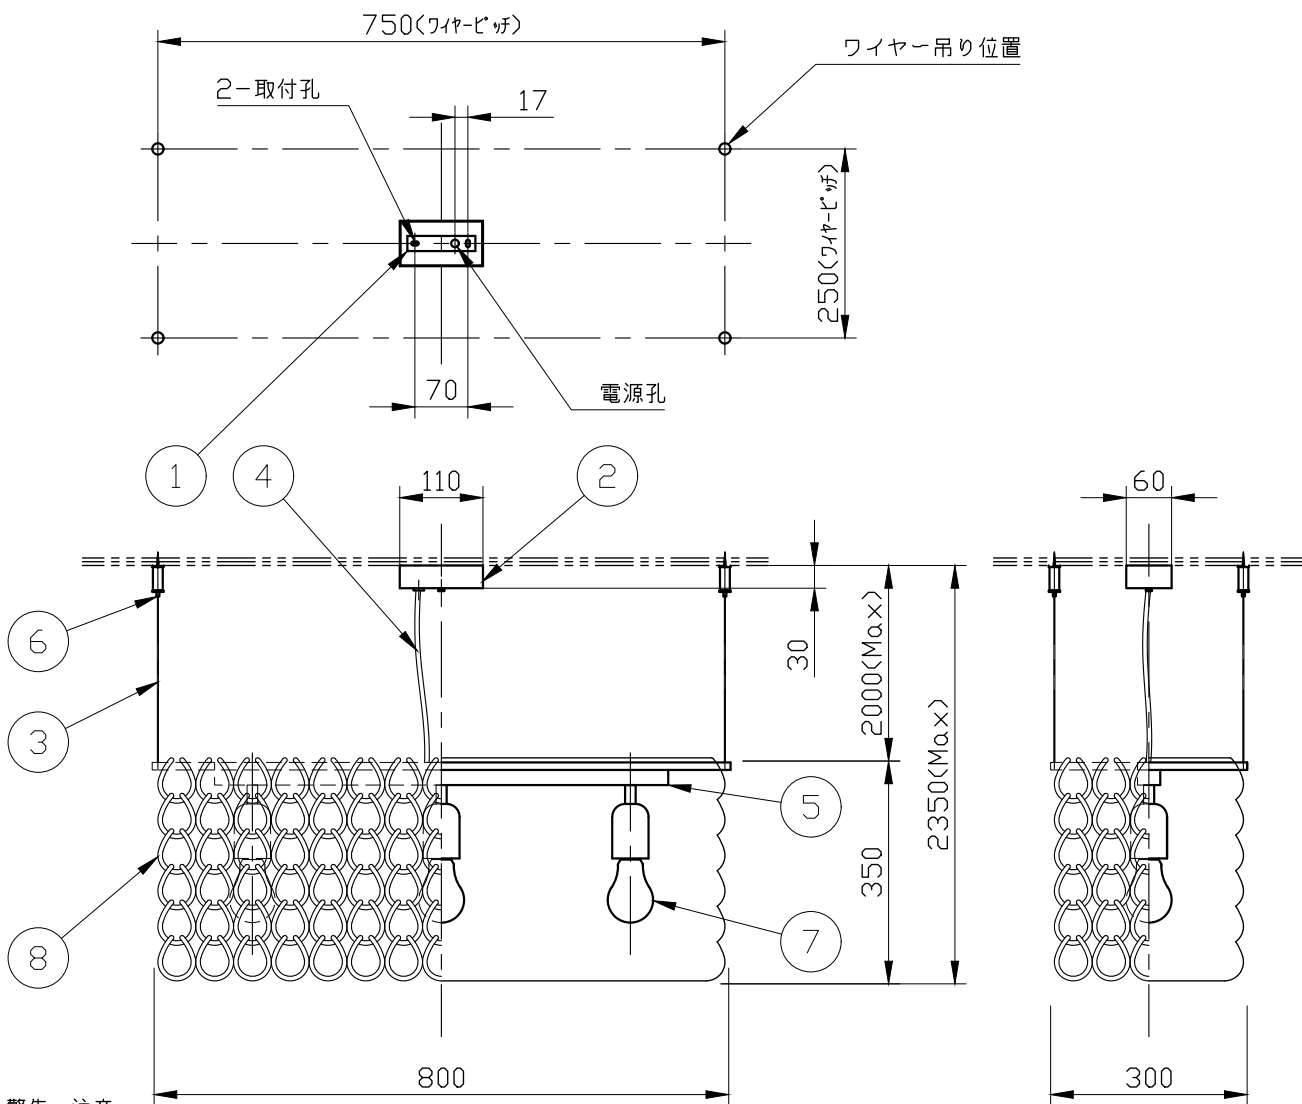

※製作上の都合により仕様を変更することがあります。

ガラスパーツカラー	clear	フランジカラー	chrome
	black	本体カラー	bronze
	white	ワイヤー止めカラー	
	amber		
	smoky		
	silver		
	bronze		
	copper		
	gold		

⚠ 警告 注意

火災のおそれ有り

- ○可燃物をかぶせたり近づけての使用禁止。
- ○指定以外のランプ使用禁止。

やけどのおそれ有り

- ○点灯中は、ガラス、金属枠にさわらないで下さい。
- ※一般の方の工事は、法律で禁止されています。

※取付部の下地補強を必ず行ってください。

※消灯直後のランプは高温になっています。しばらく時間を置いてから、ランプを交換してください。

※ガラスパーツはハンドメイドのため、サイズや形にばらつきがあります。また、成型跡、メッキ加工跡や気泡混入が目立つ場合がありますが、製作上のものです。

記号	部品名	部品番号	材質	数量	仕上
10					
9					
8	ガラスパーツ	glass		216	別表参照
7	ランプ			3	E26
6	ワイヤー止め			4	別表参照
5	本体	metal		1	別表参照
4	電源コード			1	
3	吊りワイヤー	SUS		4	生地
2	フランジ	metal		1	別表参照
1	スタッド	metal		1	メッキ仕上

特記	MAX60w ×3	件名	
ランプ	白熱球(E26)60w ×3	品名	Mini Giogali SP RE2(ペンダント)
器具重量	約12.0kg	品番	
※LED電球交換可(別売)