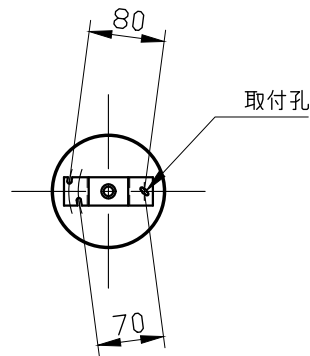

※製作上の都合により仕様を変更することがあります。

ガラスパーツカラー	clear
	black
	white
	amber
	smoky
	silver
	bronze
	gold
フランジカラー	chrome
ボディカラー	bronze

⚠ 警告 注意

火災のおそれ有り

- ○可燃物をかぶせたり近づけての使用禁止。
- ○指定以外のランプ使用禁止。

やけどのおそれ有り

○点灯中は、ガラス、金属枠にさわらないで下さい。

※66,7mmピッチのアウトレットボックスに取付けの場合
取付孔の加工が可能です。別途お問い合わせください。

※一般の方の工事は、法律で禁止されています。

※取付部の下地補強を必ず行ってください。

※消灯直後のランプは高温になっています。
しばらく時間をおいてから、ランプを交換してください。

※ガラスパーツはハンドメイドのため、サイズや形にばらつきがあります。また、成型跡、メッキ加工跡や気泡混入が目立つ場合がありますが、製作上のものであります。

10					
9					
8					
7	ガラスパーツ		glass	84	別表参照
6	ランプ			1	E26
5	ボディ		metal	1	別表参照
4	電源コード			1	
3	吊りワイヤー		SUS	1	
2	フランジ		metal	1	別表参照
1	スタッド		metal	1	メッキ仕上
記号	部品名	部品番号	材質	数量	仕上

特記	MAX60w	件名	
ランプ	白熱球 (E26) 60Wx1	品名	Mini Giogali SP35N(ペンダント)
器具重量	約5.0kg	品番	
※LED電球交換可(別売)