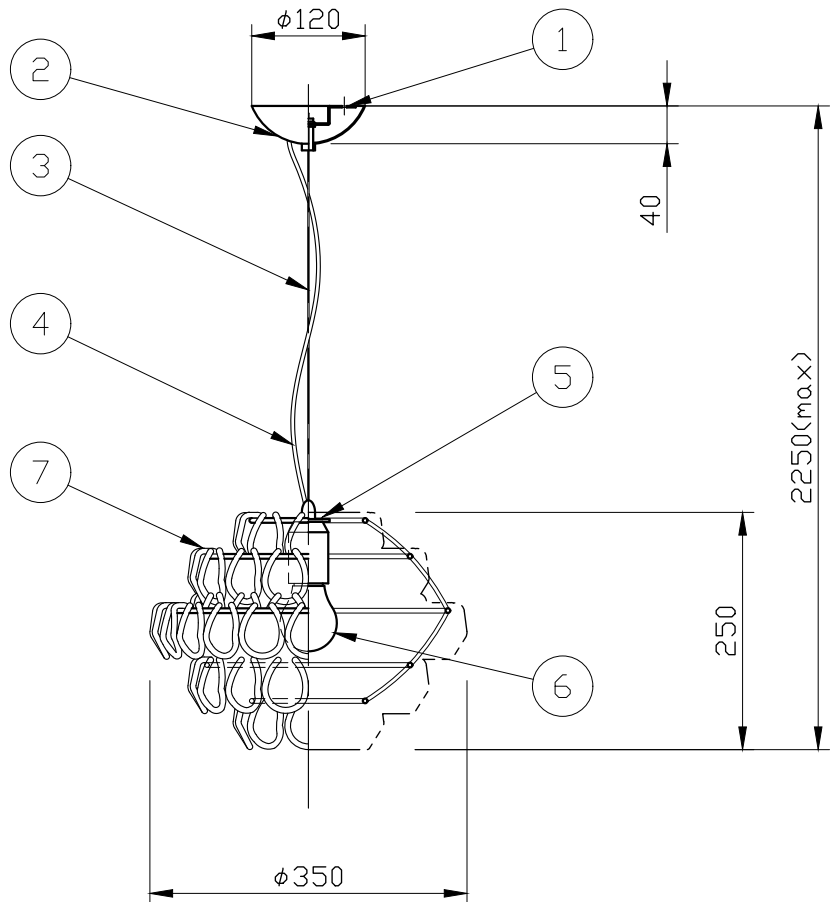

※製作上の都合により仕様を変更することがあります。

ガラスパーツカラー	clear
	black
	white
	amber
	smoky
	silver
	bronze
	gold
フランジカラー	chrome
ボディカラー	bronze

**⚠ 警告 注意**

火災のおそれ有り

- 可燃物をかぶせたり近づけての使用禁止。
- 指定以外のランプ使用禁止。

やけどのおそれ有り

○点灯中は、ガラス、金属枠にさわらないで下さい。

※66,7mmピッチのアウトレットボックスに取付けの場合  
取付孔の加工が可能です。別途お問い合わせください。

※一般の方の工事は、法律で禁止されています。

※取付部の下地補強を必ず行ってください。

※消灯直後のランプは高温になっています。  
しばらく時間をおいてから、ランプを交換してください。

※ガラスパーツはハンドメイドのため、サイズや形にばらつきがあります。また、成型跡、メッキ加工跡や気泡混入が目立つ場合がありますが、製作上のものであります。

10					
9					
8					
7	ガラスパーツ		glass	84	別表参照
6	ランプ			1	E26
5	ボディ		metal	1	別表参照
4	電源コード			1	
3	吊りワイヤー		SUS	1	
2	フランジ		metal	1	別表参照
1	スタッド		metal	1	メッキ仕上
記号	部品名	部品番号	材質	数量	仕上

特記	MAX60w	件名	
ランプ	白熱球 (E26) 60Wx1	品名	Mini Giogali SP35N(ペンダント)
器具重量	約5.0kg	品番	
※LED電球交換可(別売)			