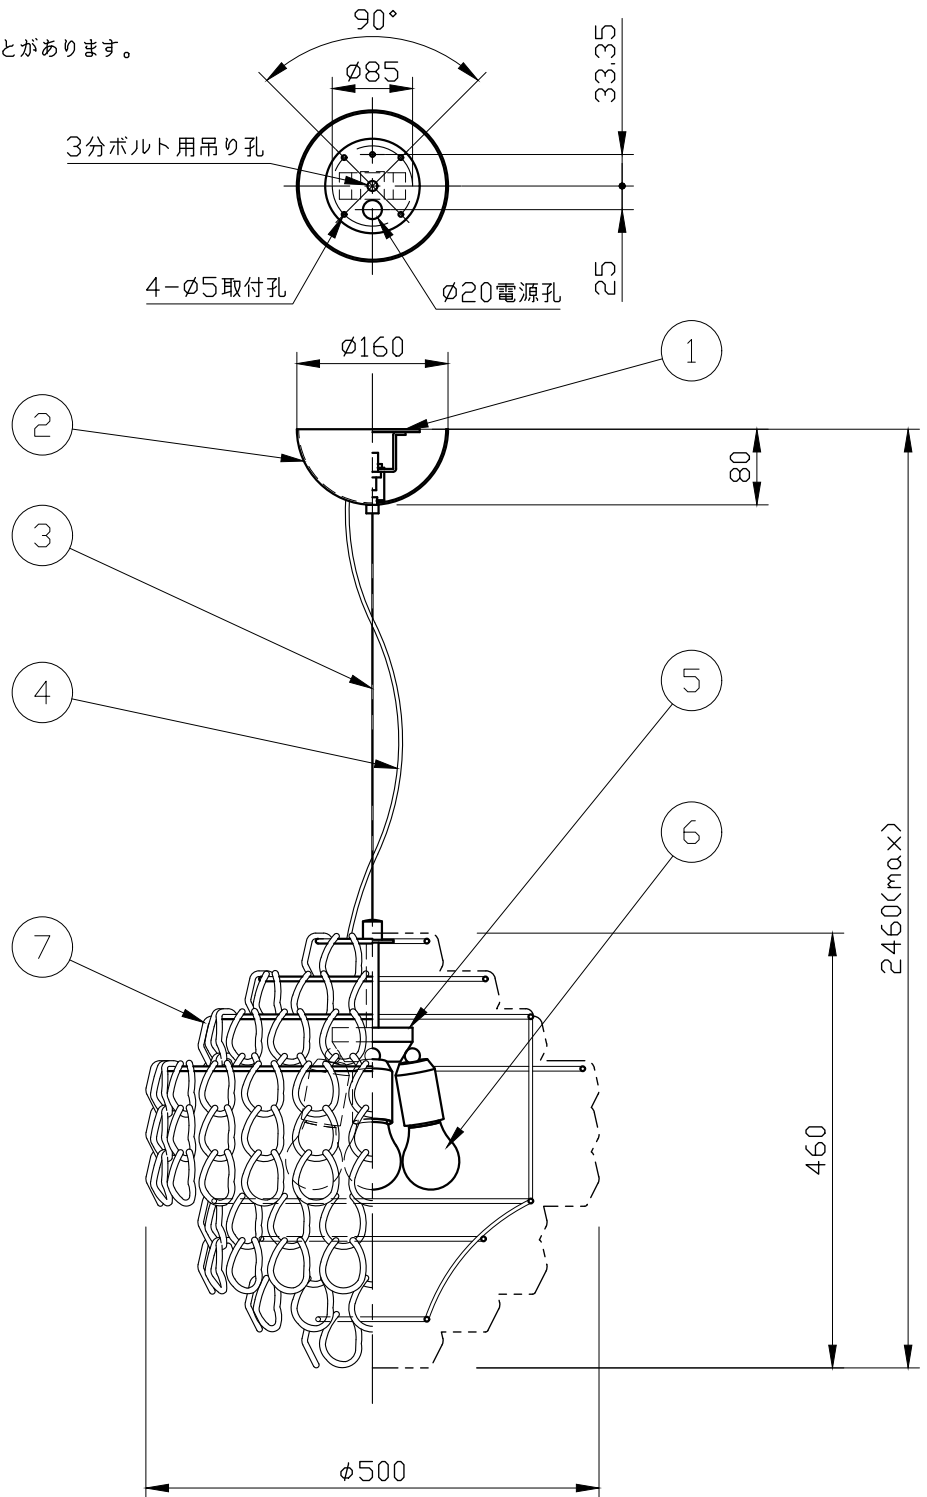

※製作上の都合により仕様を変更することがあります。

ガラスパーツカラー	clear
	black
	white
	amber
	smoky
	silver
	bronze
	copper
	gold
フランジカラー	chrome
ボディカラー	bronze

⚠ 警告 注意

火災のおそれ有り

- 可燃物をかぶせたり近づけての使用禁止。
- 指定以外のランプ使用禁止。

やけどのおそれ有り

- 点灯中は、ガラス、金属枠にさわらないで下さい。

※一般の方の工事は、法律で禁止されています。

※取付部の下地補強を必ず行ってください。

※消灯直後のランプは高温になっています。しばらく時間をおいてから、ランプを交換してください。

※ガラスパーツはハンドメイドのため、サイズや形にばらつきがあります。また、成型跡、メッキ加工跡や気泡混入が目立つ場合がありますが、製作上のものです。

10					
9					
8					
7	ガラスパーツ	glass	204	別表参照	
6	ランプ		3	E26	
5	ボディ	metal	1	別表参照	
4	電源コード		1		
3	吊りワイヤー	SUS	1		
2	フランジ	metal	1	別表参照	
1	スタッド	metal	1	メッキ仕上	
記号	部品名	部品番号	材質	数量	仕上

特記	MAX180w	件名	
ランプ	白熱球 (E26) 60W×3	品名	Mini Giogali SP50N(ペンダント)
器具重量	約12.0kg	品番	
※LED電球交換可(別売)			