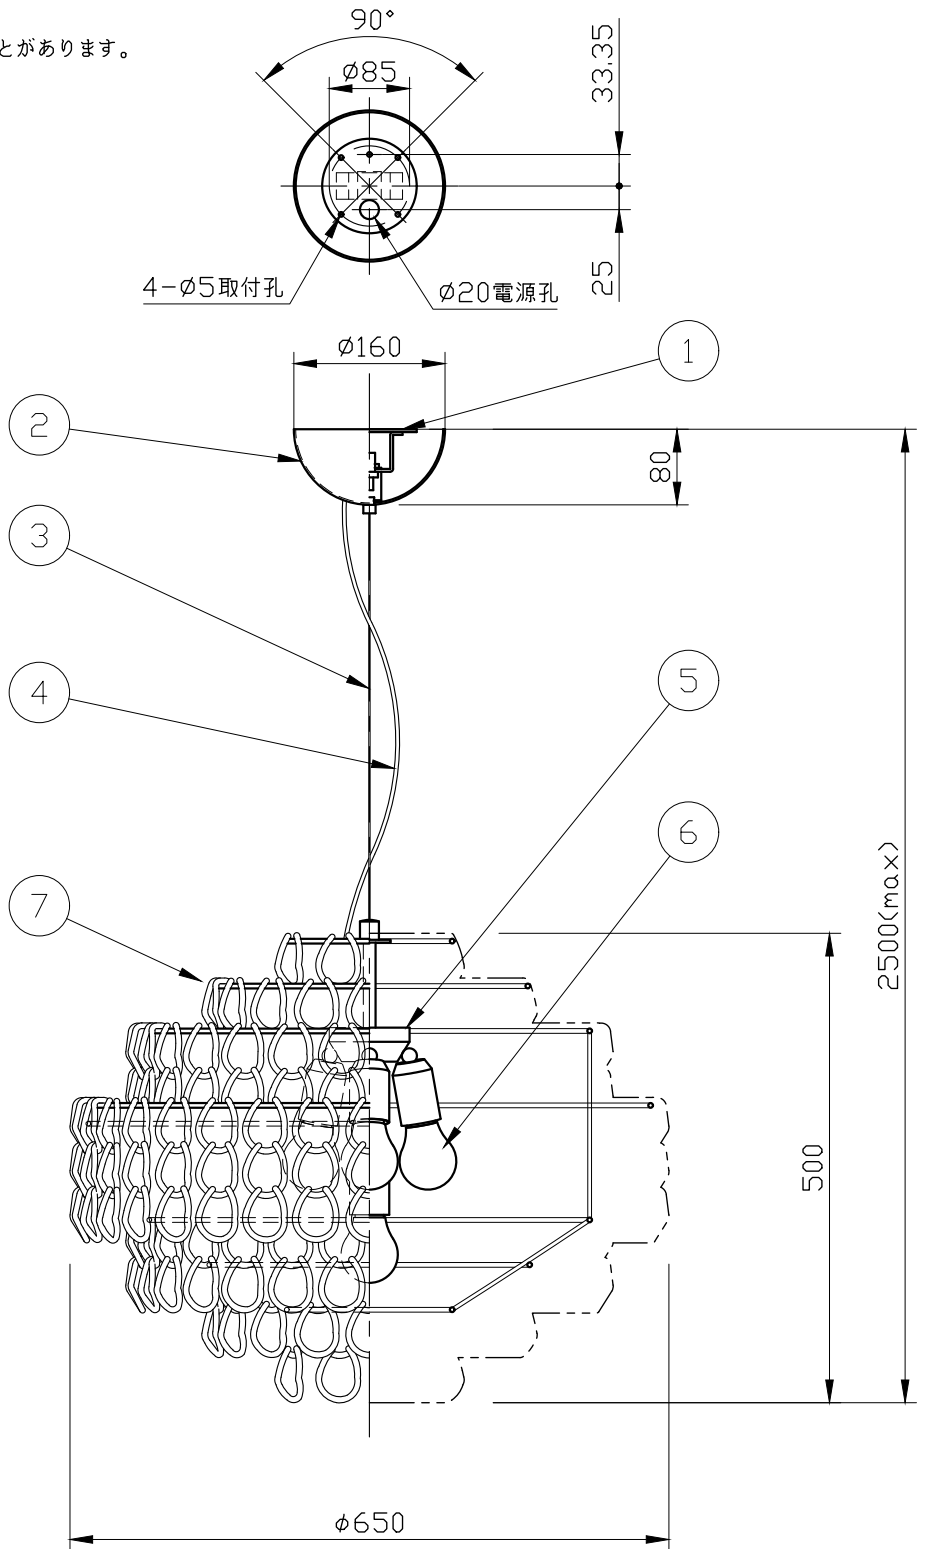

※製作上の都合により仕様を変更することがあります。

ガラスパーツカラー	clear
	black
	white
	amber
	smoky
	silver
	bronze
	copper
	gold
フランジカラー	chrome
本体カラー	bronze

⚠ 警告 注意

火災のおそれ有り

- 可燃物をかぶせたり近づけての使用禁止。
- 指定以外のランプ使用禁止。

やけどのおそれ有り

- 点灯中は、ガラス、金属枠にさわらないで下さい。

※一般の方の工事は、法律で禁止されています。

※取付部の下地補強を必ず行ってください。

※消灯直後のランプは高温になっています。
しばらく時間をおいてから、ランプを交換してください。

※ガラスパーツはハンドメイドのため、サイズや形にばらつきがあります。また、成型跡、メッキ加工跡や気泡混入が目立つ場合がありますが、製作上のものです。

10					
9					
8					
7	ガラスパーツ	glass	321	別表参照	
6	ランプ		4	E26	
5	本体	metal	1	別表参照	
4	電源コード		1		
3	吊りワイヤー	SUS	1		
2	フランジ	metal	1	別表参照	
1	スタッド	metal	1	メッキ仕上	
記号	部品名	部品番号	材質	数量	仕上

特記	MAX240w	件名	
ランプ	白熱球 (E26) 60W×4	品名	Mini Giogali SP65(ペンダント)
器具重量	約18kg	品番	
※LED電球交換可(別売)			