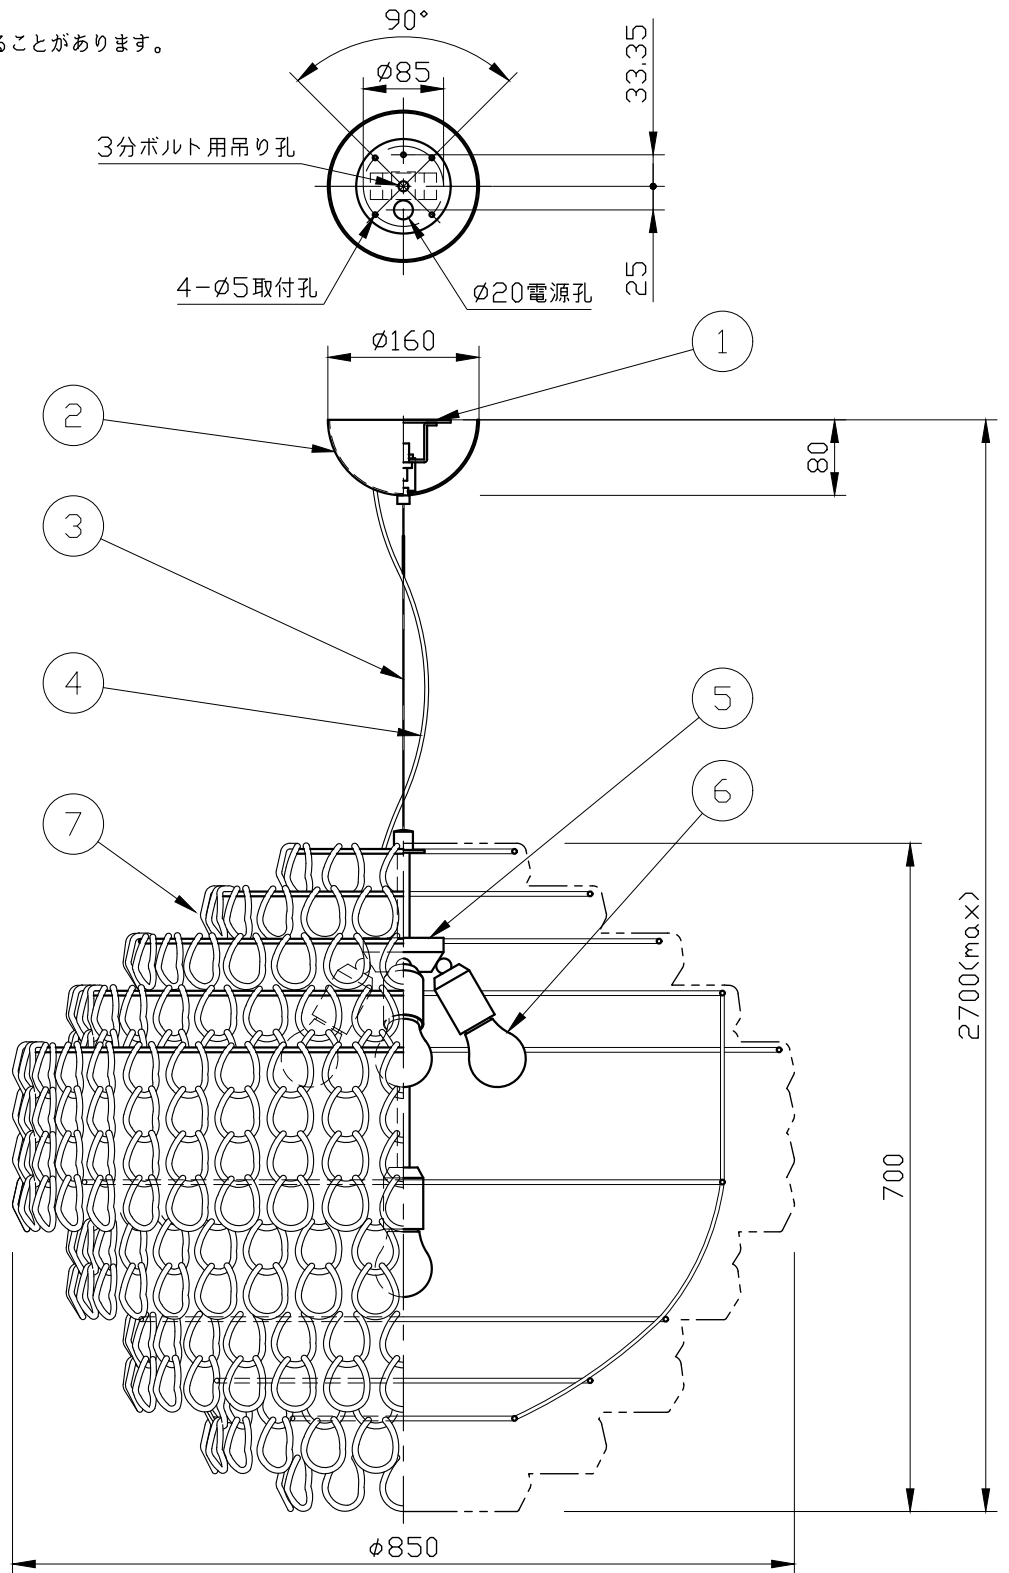

※製作上の都合により仕様を変更することがあります。

ガラスパーツカラー	clear
	black
	white
	amber
	smoky
	silver
	bronze
	gold
フランジカラー	chrome
ボディカラー	bronze

⚠ 警告 注意

火災のおそれ有り

- 可燃物をかぶせたり近づけての使用禁止。
- 指定以外のランプ使用禁止。

やけどのおそれ有り

- 点灯中は、ガラス、金属枠にさわらないで下さい。
- ※一般の方の工事は、法律で禁止されています。

※取付部の下地補強を必ず行ってください。

※消灯直後のランプは高温になっています。  
しばらく時間をおいてから、ランプを交換してください。

※ガラスパーツはハンドメイドのため、サイズや形にばらつきがあります。また、成型跡、メッキ加工跡や気泡混入が目立つ場合がありますが、製作上のものです。

10					
9					
8					
7	ガラスパーツ	glass	540	別表参照	
6	ランプ		5	E26	
5	ボディ	metal	1	別表参照	
4	電源コード		1		
3	吊りワイヤー	SUS	1		
2	フランジ	metal	1	別表参照	
1	スタッド	metal	1	メッキ仕上	
記号	部品名	部品番号	材質	数量	仕上

特記	MAX300w	件名	
ランプ	白熱球 (E26) 60Wx5	品名	Mini Giogali SP85(ペンダント)
器具重量	約30.0kg	品番	
※LED電球交換可(別売)			