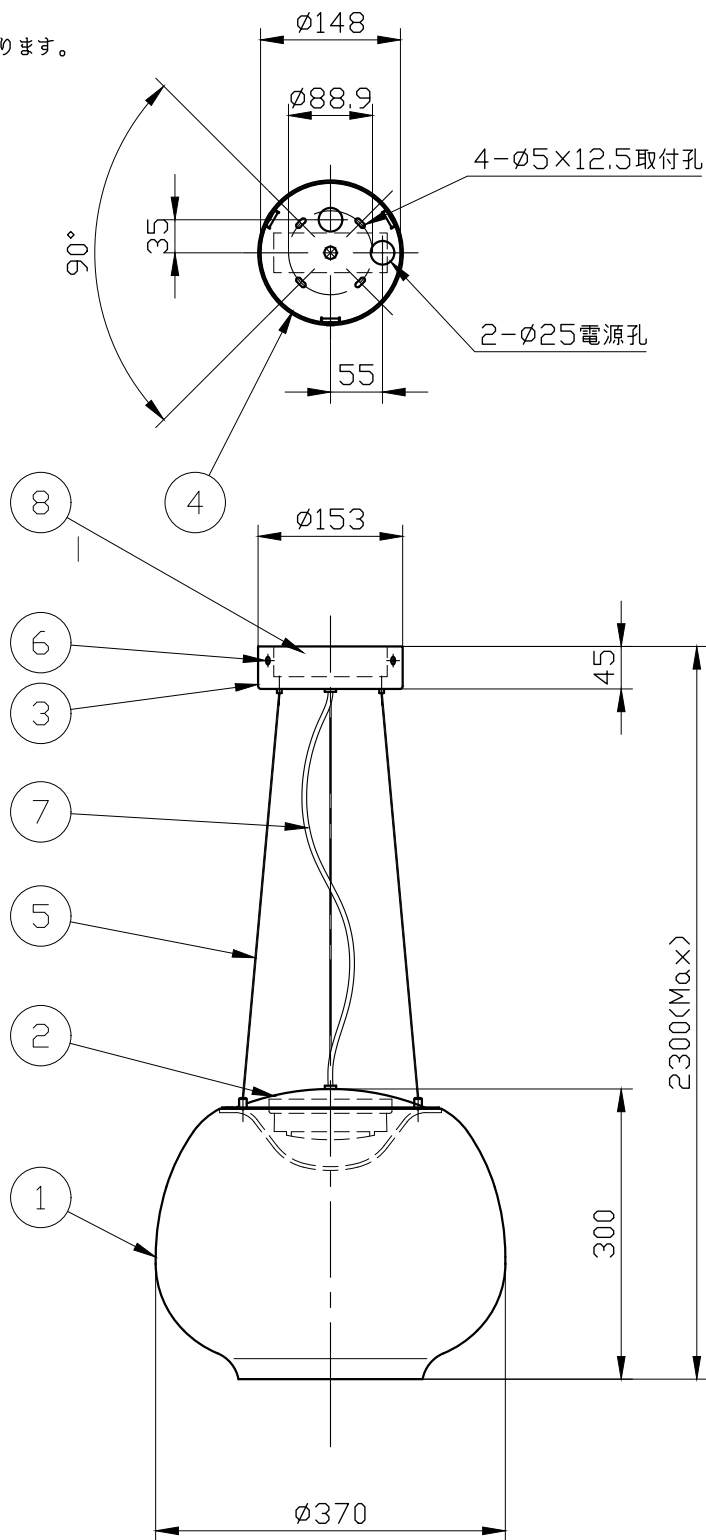

※製作上の都合により仕様を変更することがあります。

セードカラー	white
	amber
	smoky

⚠ 警告 注意

火災のおそれ有り

○可燃物をかぶせたり近づけての使用禁止。

やけどのおそれ有り

○点灯中は、セード、金属枠にさわらないでください。

※66.7mmピッチのアウトレットボックスに取付けの場合

取付孔の加工が可能です。別途お問い合わせください。

※一般の方の工事は、法律で禁止されています。

※取付部の下地補強を必ず行ってください。

10					
9					
8	電源				
7	電源コード			1	
6	取付ネジ			3	
5	吊りワイヤー	SUS		1	
4	スタッド	metal		1	メッキ仕上
3	フランジ	metal		1	White
2	ボディ	metal		1	White
1	セード	glass		1	別表参照
記号	部品名	部品番号	材質	数量	仕上

特記	件名
ランプ LED 19.5W	品名 Mirage SP(ペンダント)
器具重量 約6.2kg	品番
2850lm/2700K	