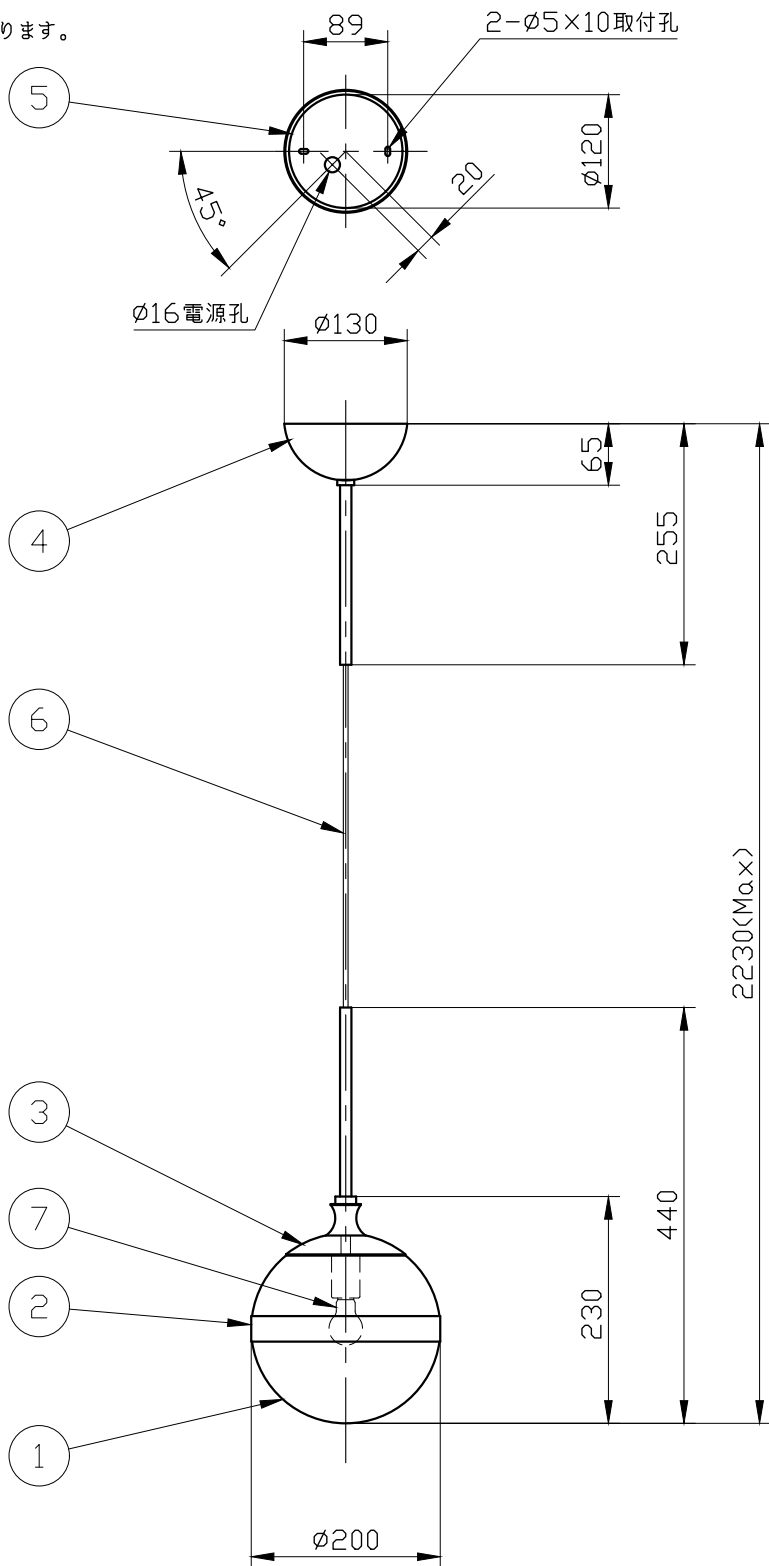

※製作上の都合により仕様を変更することがあります。

カラー	black
	brass

⚠ 警告 注意

火災のおそれ有り

- ○可燃物をかぶせたり近づけての使用禁止。
- ○指定以外のランプ使用禁止。

やけどのおそれ有り

- ○点灯中は、セード、金属枠にさわらないでください。

※一般の方の工事は、法律で禁止されています。

※66,7mmピッチのアウトレットボックスに取付けの場合
取付孔の加工が可能です。別途お問い合わせください。

※取付部の下地補強を必ず行ってください。

※消灯直後のランプは高温になっています。

しばらく時間をおいてから、ランプを交換してください。

10					
9					
8					
7	ランプ			1	E17
6	電源コード			1	
5	スタッド	metal		1	メッキ仕上
4	フランジ	metal		1	別表参照
3	ボディ	metal		1	別表参照
2	飾りリング	metal		1	別表参照
1	カバー	glass		1	white
記号	部品名	部品番号	材質	数量	仕上

特記	MAX40w	件名	
ランプ	ミニ球 (E17) 40Wx1	品名	Peggy pendant SP(ペンダント)
器具重量	約3.0kg	品番	
※LED電球 (別売) 交換可