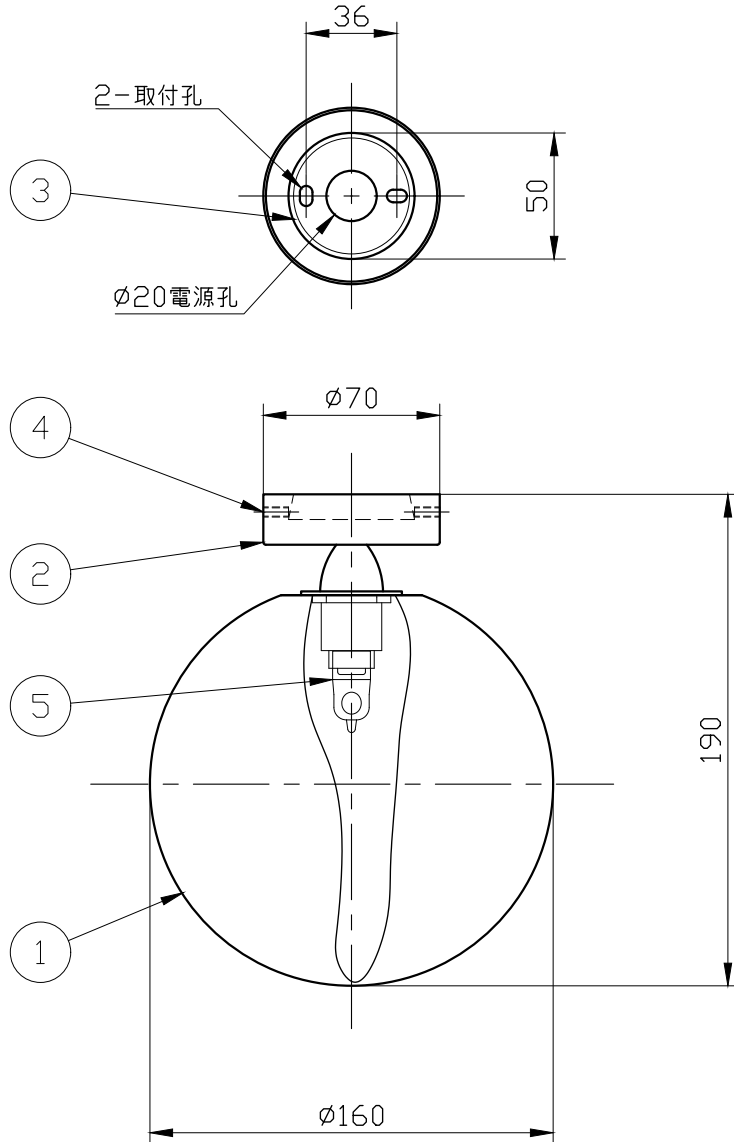

※製作上の都合により仕様を変更することがあります。

⚠ 警告 注意

火災のおそれ有り

- 可燃物をかぶせたり近づけての使用禁止。
- 指定以外のランプ使用禁止。

やけどのおそれ有り

- 点灯中は、セード、金属枠にさわらないでください。

※66.7mmピッチのアウトレットボックスに取付けの場合
捨てプレートが必要です。別途お問い合わせください。

※一般の方の工事は、法律で禁止されています。

※取付部の下地補強を必ず行ってください。

※消灯直後のランプは高温になっています。

しばらく時間をおいてから、ランプを交換してください。
ランプは素手で交換しないでください。

10					
9					
8					
7					
6					
5	ランプ			1	G9
4	取付ネジ	metal		2	
3	スタッド	metal		1	メッキ仕上
2	フランジ	metal		1	ヘアライン仕上
1	セード	glass		1	clear+white
記号	部品名	部品番号	材質	数量	仕上

特記	MAX25w	件名	
ランプ	ハロピン(G9)25w × 1	品名	Poc ceiling FA 16 (ブラケット/シーリング)
器具重量	約1.2kg	品番	
※LED電球(別売)交換可		