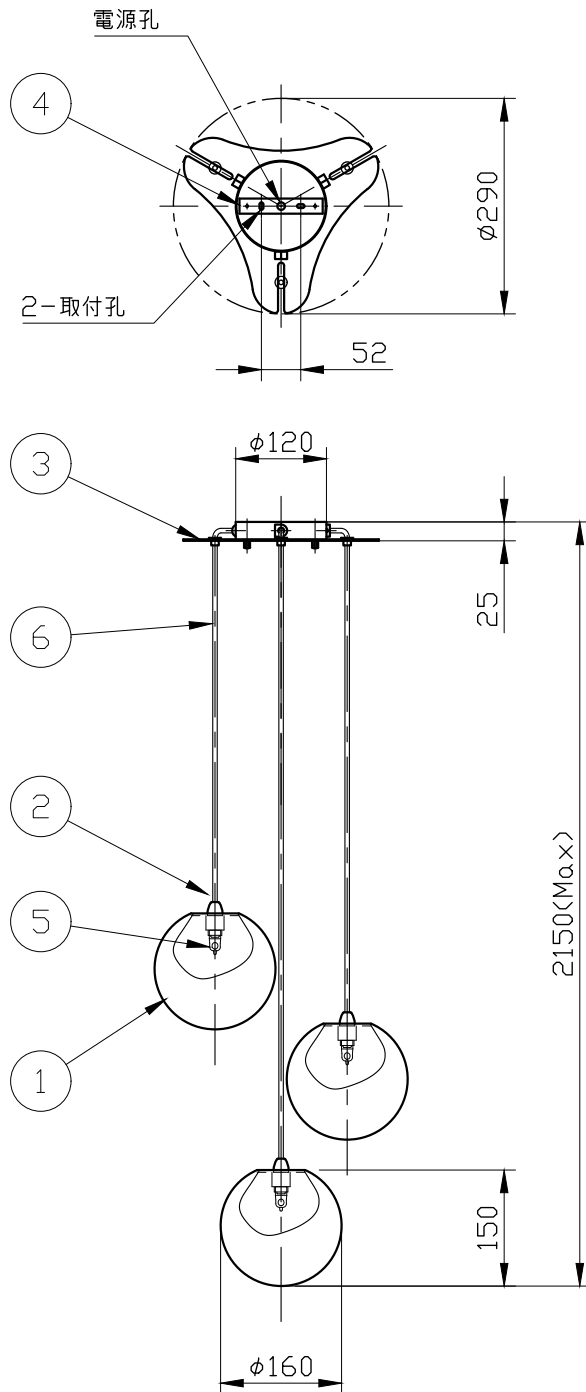

※製作上の都合により仕様を変更することがあります。

警告 注意

火災のおそれ有り

- 可燃物をかぶせたり近づけての使用禁止。
- 指定以外のランプ使用禁止。

やけどのおそれ有り

- 点灯中は、セードにさわらないで下さい。
- ※一般の方の工事は、法律で禁止されています。

※66.7mmピッチのアウトレットボックスに取付けの場合
取付孔の加工が可能です。別途お問い合わせください。

※取付部の下地補強を必ず行ってください。

※消灯直後のランプは高温になっています。

しばらく時間をおいてから、ランプを交換してください。
ランプは素手で交換しないでください。

10					
9					
8					
7					
6	電源コード			3	
5	ランプ			3	G9
4	スタッド	亜鉛鋼板		1	生地
3	天板	metal		1	ヘアライン仕上
2	灯具	metal		3	ヘアライン仕上
1	セード	glass		3	Clear+White
記号	部品名	部品番号	材質	数量	仕上

特記	MAX25w x3	件名	
ランプ	ハロピン(G9)25w x3	品名	Poc pendant SP16 3(ペンダント)
器具重量	約4.5kg	品番	
	※LED電球(別売)交換可		