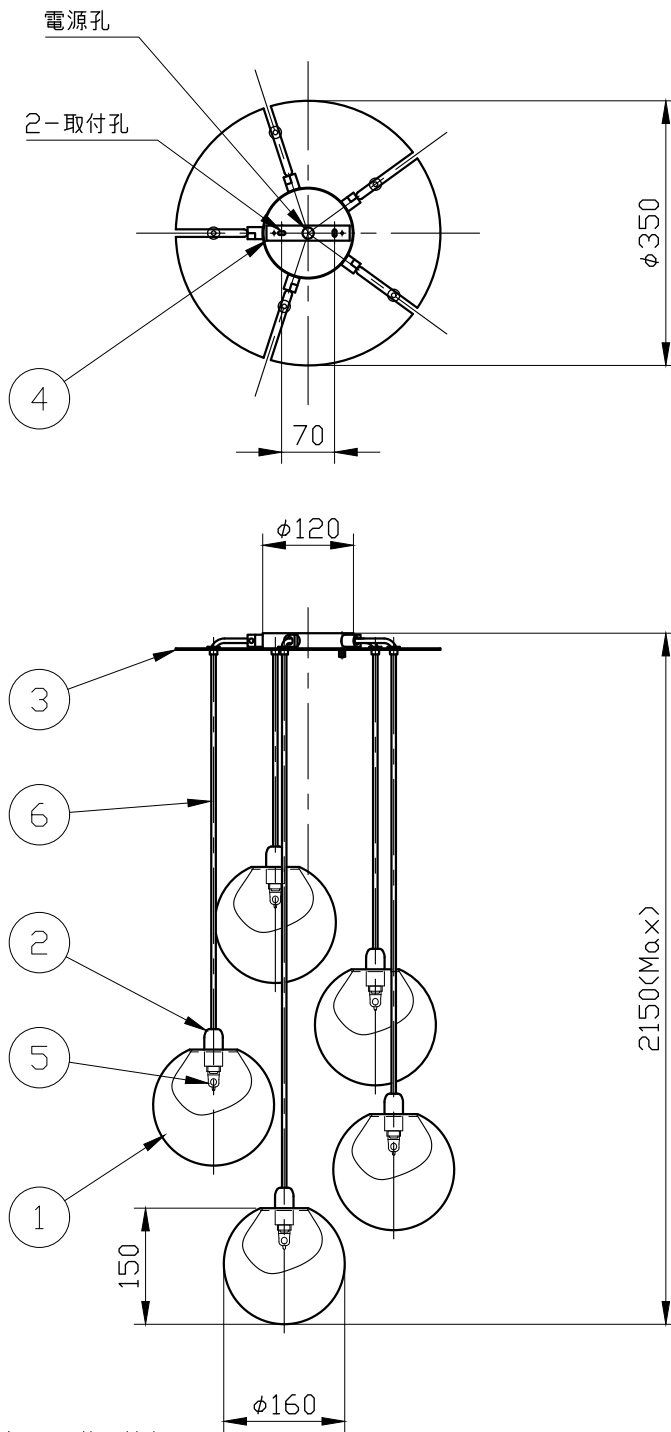

※製作上の都合により仕様を変更することがあります。

**警告 注意**

火災のおそれ有り

- 可燃物をかぶせたり近づけての使用禁止。
- 指定以外のランプ使用禁止。

やけどのおそれ有り

- 点灯中は、セードにさわらないで下さい。
- ※一般の方の工事は、法律で禁止されています。

※66.7mmピッチのアウトレットボックスに取付けの場合  
取付孔の加工が可能です。別途お問い合わせください。

※取付部の下地補強を必ず行ってください。

※消灯直後のランプは高温になっています。

しばらく時間をおいてから、ランプを交換してください。  
ランプは素手で交換しないでください。

10					
9					
8					
7					
6	電源コード			5	
5	ランプ			5	G9
4	スタッド	亜鉛鋼板		1	生地
3	天板	metal		1	ヘアライン仕上
2	灯具	metal		5	メッキ仕上
1	セード	glass		5	Clear+White
記号	部品名	部品番号	材質	数量	仕上

特記	MAX25w x5	件名	
ランプ	ハロピン(G9)25w x5	品名	Poc pendant SP16 5(ペンダント)
器具重量	約7.5kg	品番	
※LED電球(別売)交換可		