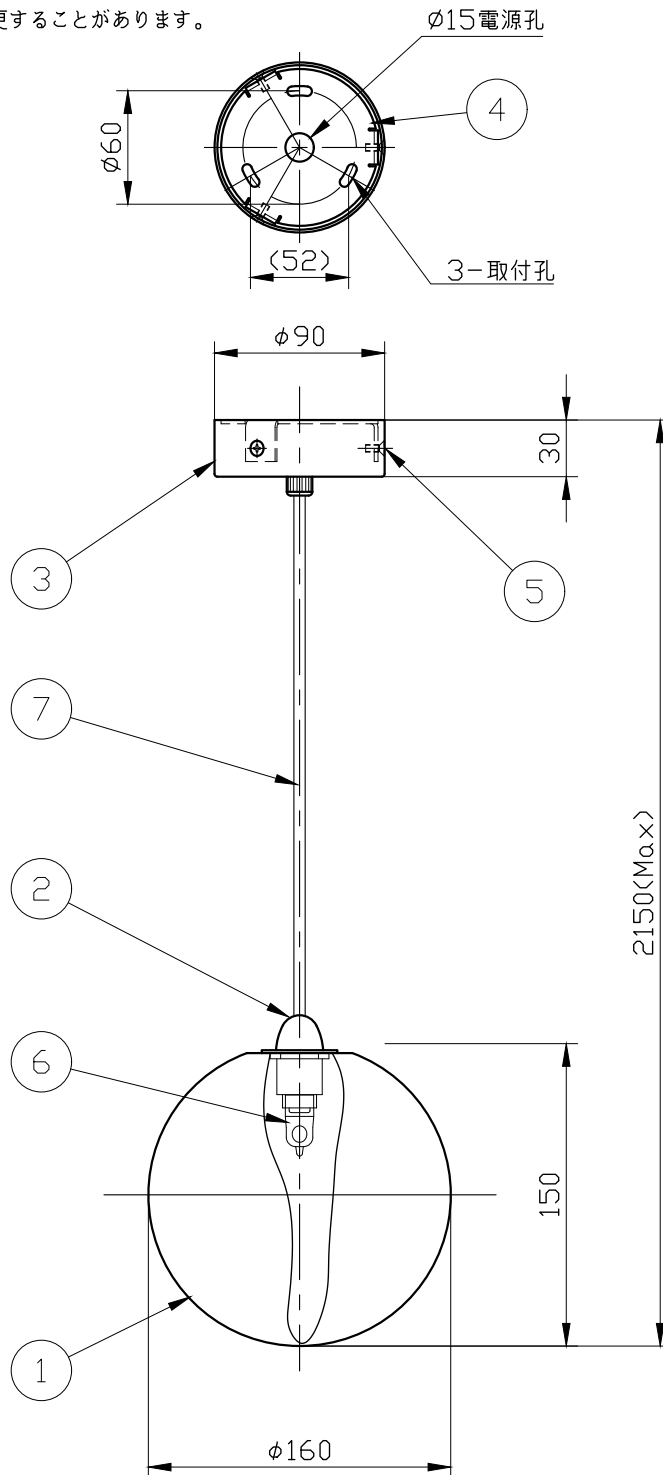

※製作上の都合により仕様を変更することがあります。

**警告 注意**

火災のおそれ有り

- 可燃物をかぶせたり近づけての使用禁止。
- 指定以外のランプ使用禁止。

やけどのおそれ有り

- 点灯中は、セードにさわらないで下さい。
- ※一般の方の工事は、法律で禁止されています。
- ※アウトレットボックスに取付の場合、66.7mmピッチ取付孔の加工可能です。別途お問い合わせください。

※取付部の下地補強を必ず行ってください。  
 ※消灯直後のランプは高温になっています。  
 しばらく時間をおいてから、ランプを交換してください。  
 ランプは素手で交換しないでください。

10					
9					
8					
7	電源コード			1	
6	ランプ			1	G9
5	取付ネジ	metal		3	
4	スタッド	亜鉛鋼板		1	生地
3	フランジ	metal		1	ヘアライン仕上
2	灯具	metal		1	ヘアライン仕上
1	セード	glass		1	clear+white
記号	部品名	部品番号	材質	数量	仕上

特記	MAX25w	件名	
ランプ	ハロピン(G9)25w x 1	品名	Poc pendant SP16(ペンダント)
器具重量	約1.2kg	品番	
※LED電球(別売)交換可 ※レール取付加工可(加工費別途)			