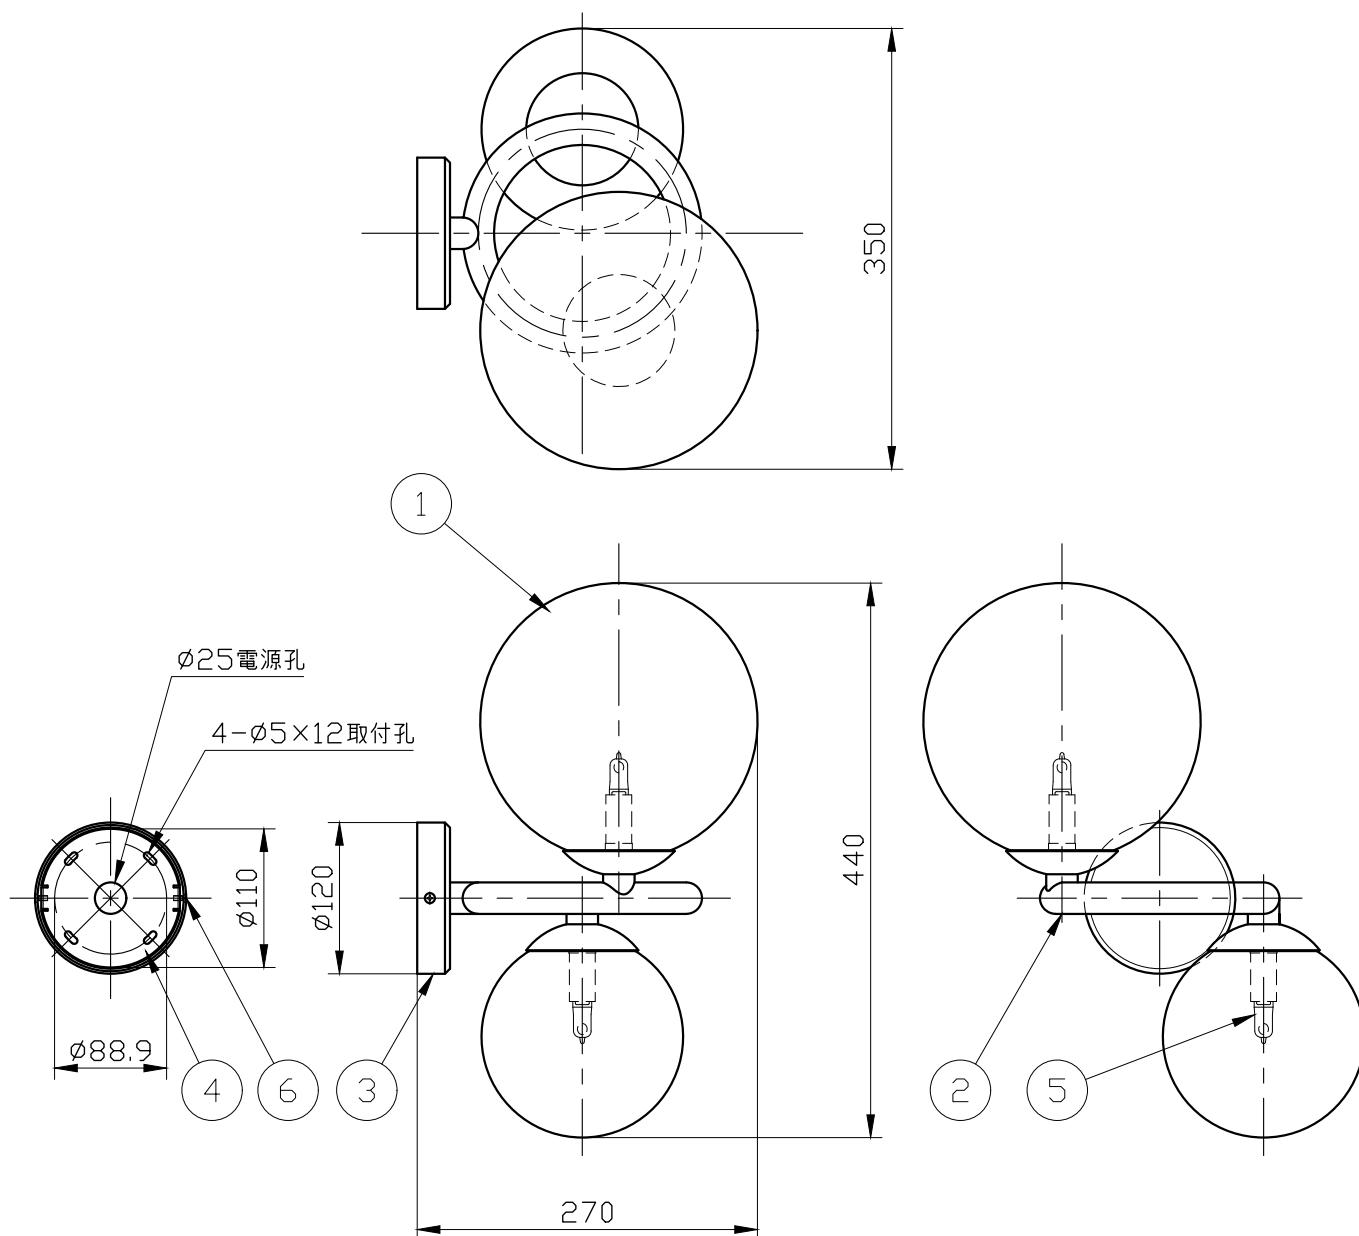

※製作上の都合により仕様を変更することがあります。

⚠ 警告 注意

火災のおそれ有り

○可燃物をかぶせたり近づけての使用禁止。

やけどのおそれ有り

○点灯中は、セード、金属枠にさわらないでください。

※一般の方の工事は、法律で禁止されています。

※取付部の下地補強を必ず行ってください。

セードカラー	clear
	amber
	smoky
	white gradation

ボディカラー	brass
	black nickel

記号	部品名	部品番号	材質	数量	仕上
10					
9					
8					
7					
6	取付ネジ			2	
5	ランプ			2	G9
4	スタッド		亜鉛鋼板	1	
3	フランジ		metal	1	別表参照
2	ボディ		metal	1	別表参照
1	セード		glass	2	別表参照

特記	MAX25w x2
ランプ	ハロピン (G9) 25Wx2
器具重量	約 4.0kg

件名	
品名	Puppet Ring wall AP 2(ブラケット)
品番