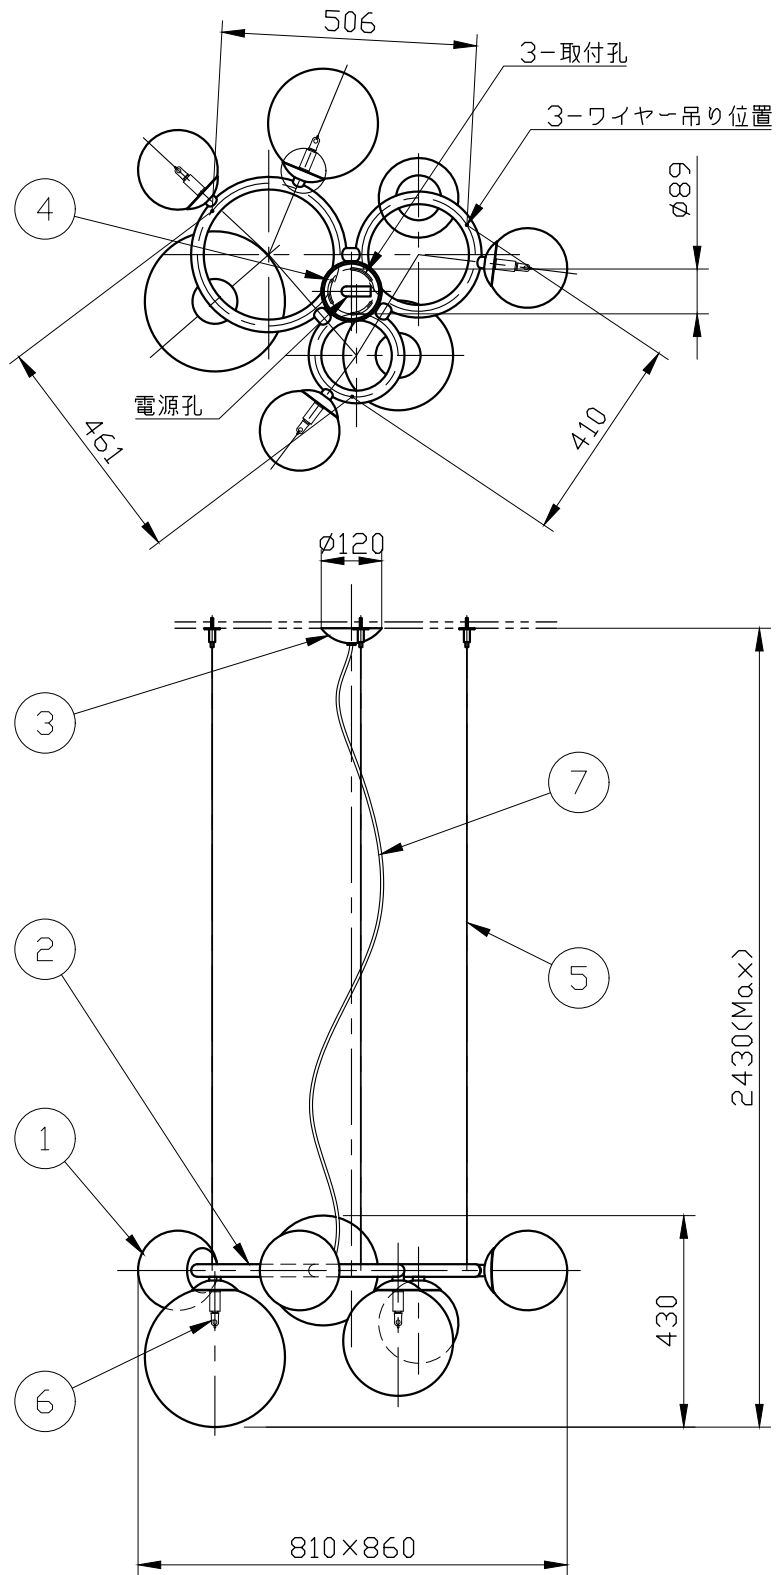

※製作上の都合により仕様を変更することがあります。

セードカラー	clear
	amber
	smoky
	white gradation

ボディカラー	brass
	black nickel

⚠ 警告 注意

火災のおそれ有り

○可燃物をかぶせたり近づけての使用禁止。

やけどのおそれ有り

○点灯中は、セード、金属枠にさわらないでください。

※一般の方の工事は、法律で禁止されています。

※取付部の下地補強を必ず行ってください。

10					
9					
8					
7	電源コード		1		
6	ランプ		7	G9	
5	吊りワイヤー	SUS	3		
4	スタッド	亜鉛鋼板	1		
3	フランジ	metal	1	別表参照	
2	ボディ	metal	1	別表参照	
1	セード	glass	7	別表参照	
記号	部品名	部品番号	材質	数量	仕上

特記	MAX25w x7	件名	
ランプ	ハロピン (G9) 25Wx7	品名	Puppet Ring pendant SP 7(ペンダント)
器具重量	約16.0kg	品番	