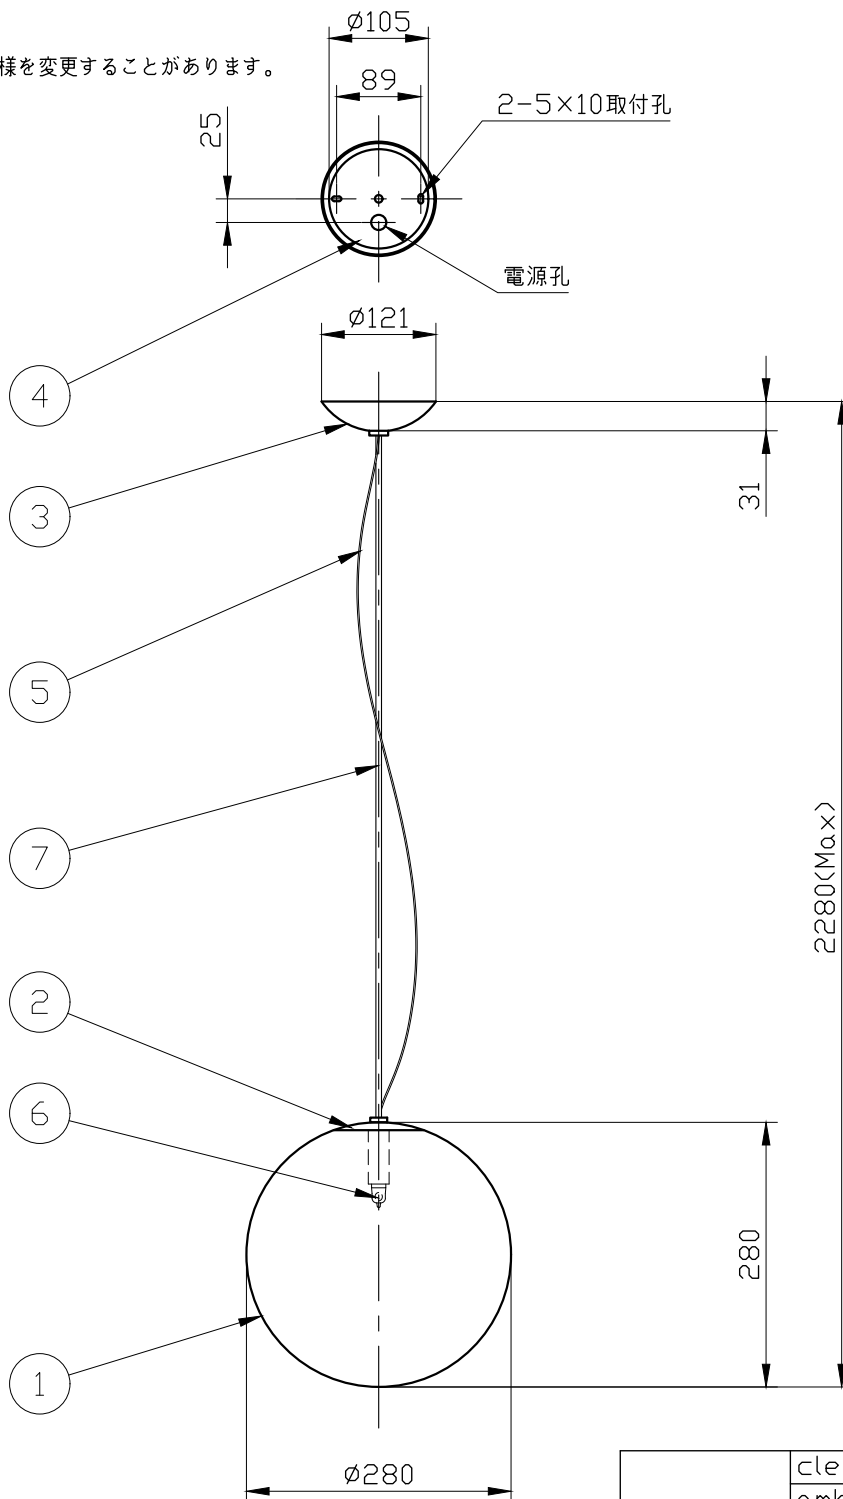

※製作上の都合により仕様を変更することがあります。

**警告 注意**

火災のおそれ有り

- 可燃物をかぶせたり近づけての使用禁止。
- 指定以外のランプ使用禁止。

やけどのおそれ有り

○点灯中は、セード、金属枠にさわらないでください。

※一般の方の工事は、法律で禁止されています。

※66.7mmピッチのアウトレットボックスに取付けの場合  
取付孔の加工が可能です。別途お問い合わせください。

セードカラー	clear
	amber
	smoky
	white gradation

灯具/フランジ (電源コード)	chrome (grey)
	black (black)

※取付部の下地補強を必ず行ってください。

※消灯直後のランプは高温になっています。

しばらく時間をおいてから、ランプを交換してください。  
ランプは素手で交換しないでください。

10					
9					
8					
7	電源コード	袋打ちコード	1	別表参照	
6	ランプ		1	G9	
5	補助ワイヤー	SUS	1		
4	スタッド	亜鉛鋼板	1	生地	
3	フランジ	metal	1	別表参照	
2	灯具	metal	1	別表参照	
1	セード	glass	1	別表参照	
記号	部品名	部品番号	材質	数量	仕上

特記	MAX25w	件名	
ランプ	ハロピン(G9) 25Wx1	品名	Puppet SP G (ペンダント)
器具重量	約3.5kg	品番	