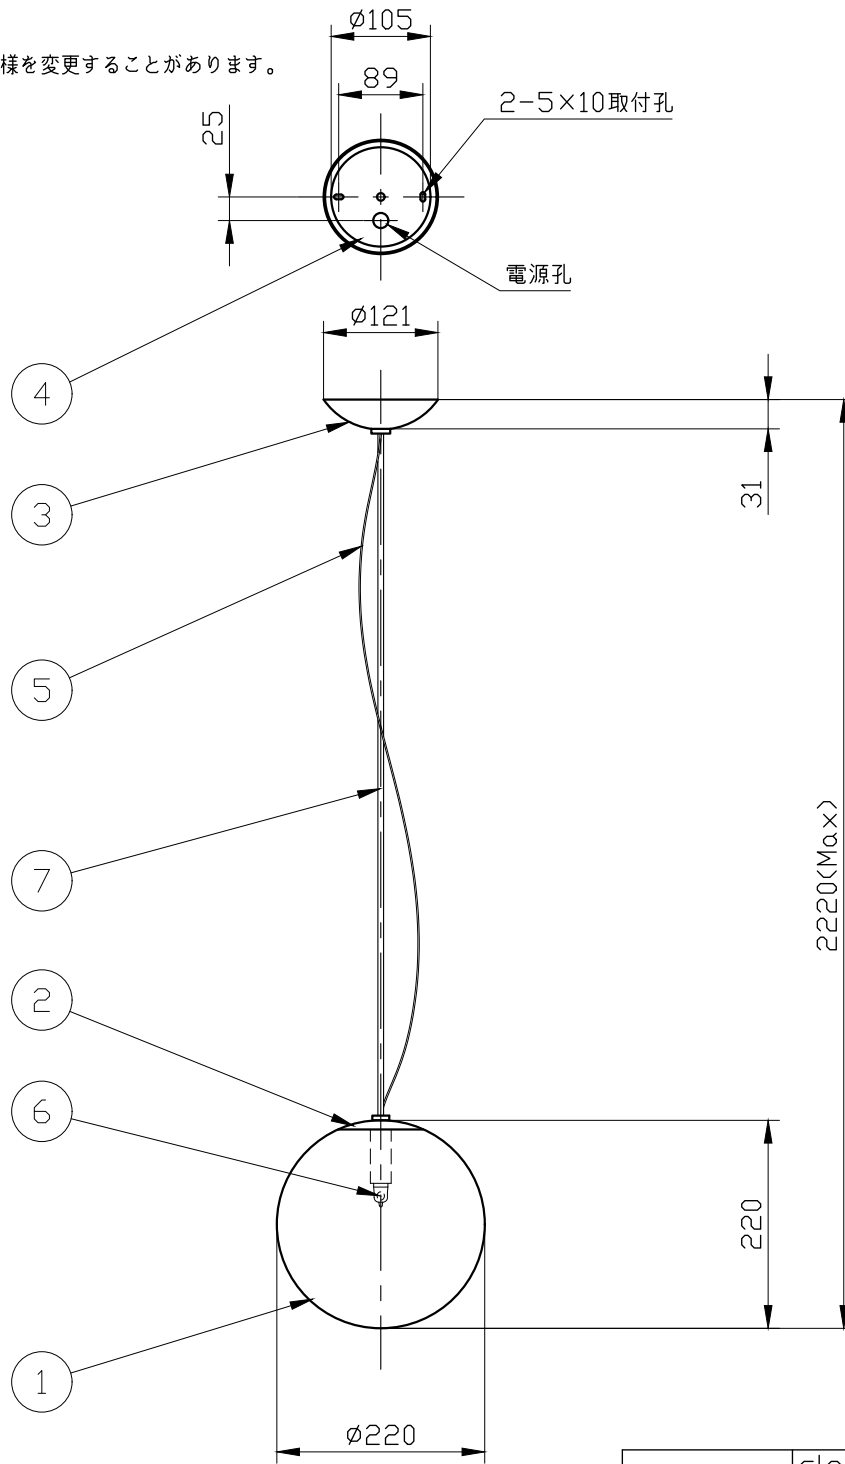

※製作上の都合により仕様を変更することがあります。

警告 注意

火災のおそれ有り

- 可燃物をかぶせたり近づけての使用禁止。
- 指定以外のランプ使用禁止。

やけどのおそれ有り

○点灯中は、セード、金属枠にさわらないでください。

※一般の方の工事は、法律で禁止されています。

※66.7mmピッチのアウトレットボックスに取付けの場合
取付孔の加工が可能です。別途お問い合わせください。

セードカラー	clear
	amber
	smoky
	white gradation

灯具/フランジ (電源コード)	chrome (grey)
	black (black)

※取付部の下地補強を必ず行ってください。

※消灯直後のランプは高温になっています。

しばらく時間をおいてから、ランプを交換してください。

ランプは素手で交換しないでください。

10					
9					
8					
7	電源コード	袋打ちコード	1	別表参照	
6	ランプ		1	G9	
5	補助ワイヤー	SUS	1		
4	スタッド	亜鉛鋼板	1	生地	
3	フランジ	metal	1	別表参照	
2	灯具	metal	1	別表参照	
1	セード	glass	1	別表参照	
記号	部品名	部品番号	材質	数量	仕上

特記	MAX25w
ランプ	ハロピン(G9) 25Wx1
器具重量	約2.5kg

件名	
品名	Puppet SP M (ペンダント)
品番	