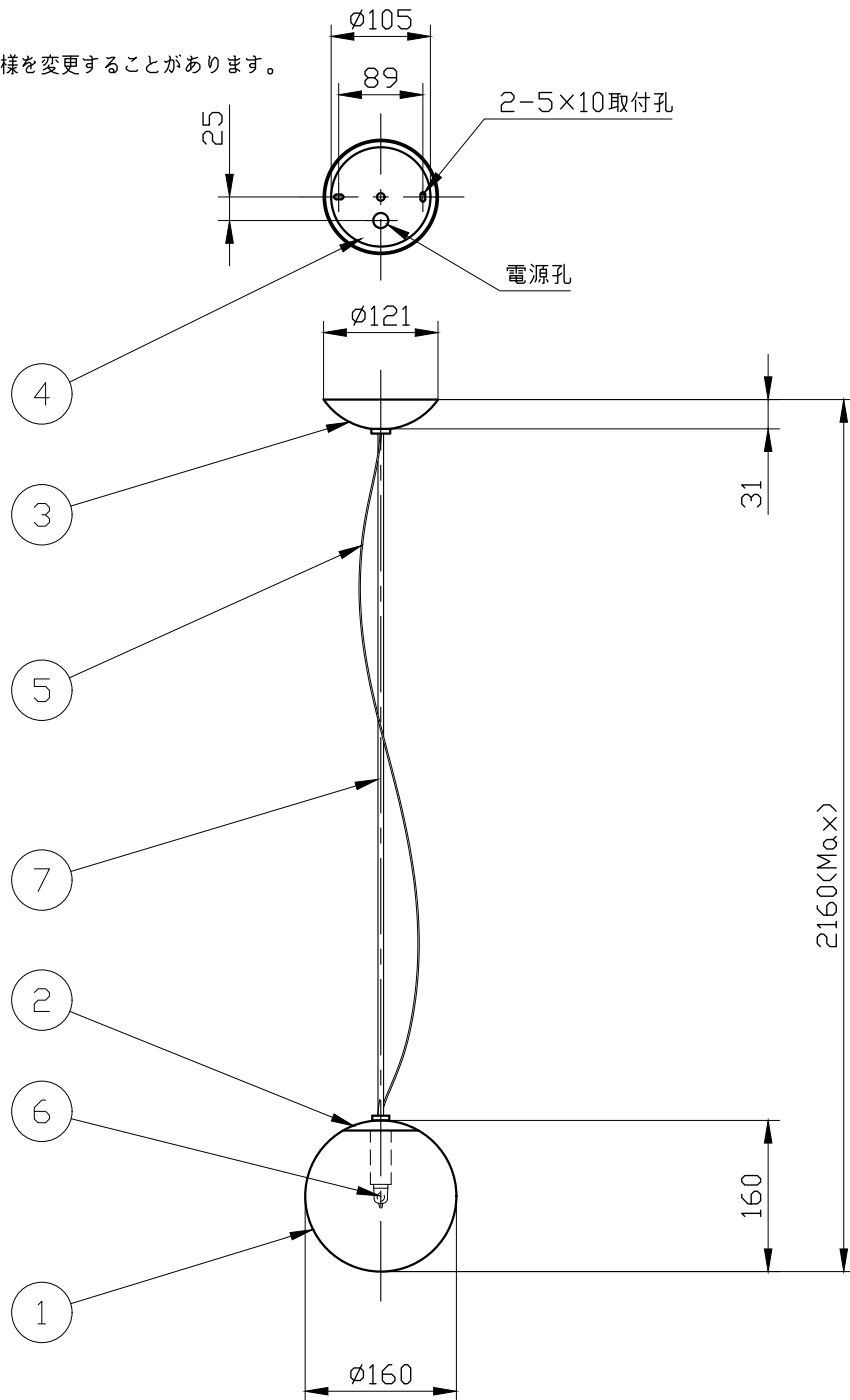

※製作上の都合により仕様を変更することがあります。

警告 注意

火災のおそれ有り

- 可燃物をかぶせたり近づけての使用禁止。
- 指定以外のランプ使用禁止。

やけどのおそれ有り

○点灯中は、セード、金属枠にさわらないでください。

※一般の方の工事は、法律で禁止されています。

※66.7mmピッチのアウトレットボックスに取付けの場合
取付孔の加工が可能です。別途お問い合わせください。

セードカラー	clear
	amber
	smoky
	white gradation

灯具/フランジ (電源コード)	chrome (grey)
	black (black)

※取付部の下地補強を必ず行ってください。

※消灯直後のランプは高温になっています。

しばらく時間をおいてから、ランプを交換してください。

ランプは素手で交換しないでください。

10					
9					
8					
7	電源コード	袋打ちコード	1	別表参照	
6	ランプ		1	G9	
5	補助ワイヤー	SUS	1		
4	スタッド	亜鉛鋼板	1	生地	
3	フランジ	metal	1	別表参照	
2	灯具	metal	1	別表参照	
1	セード	glass	1	別表参照	
記号	部品名	部品番号	材質	数量	仕上

特記	MAX25w
ランプ	ハロピン(G9) 25Wx1
器具重量	約1.6kg

件名	
品名	Puppet SP P (ペンダント)
品番	