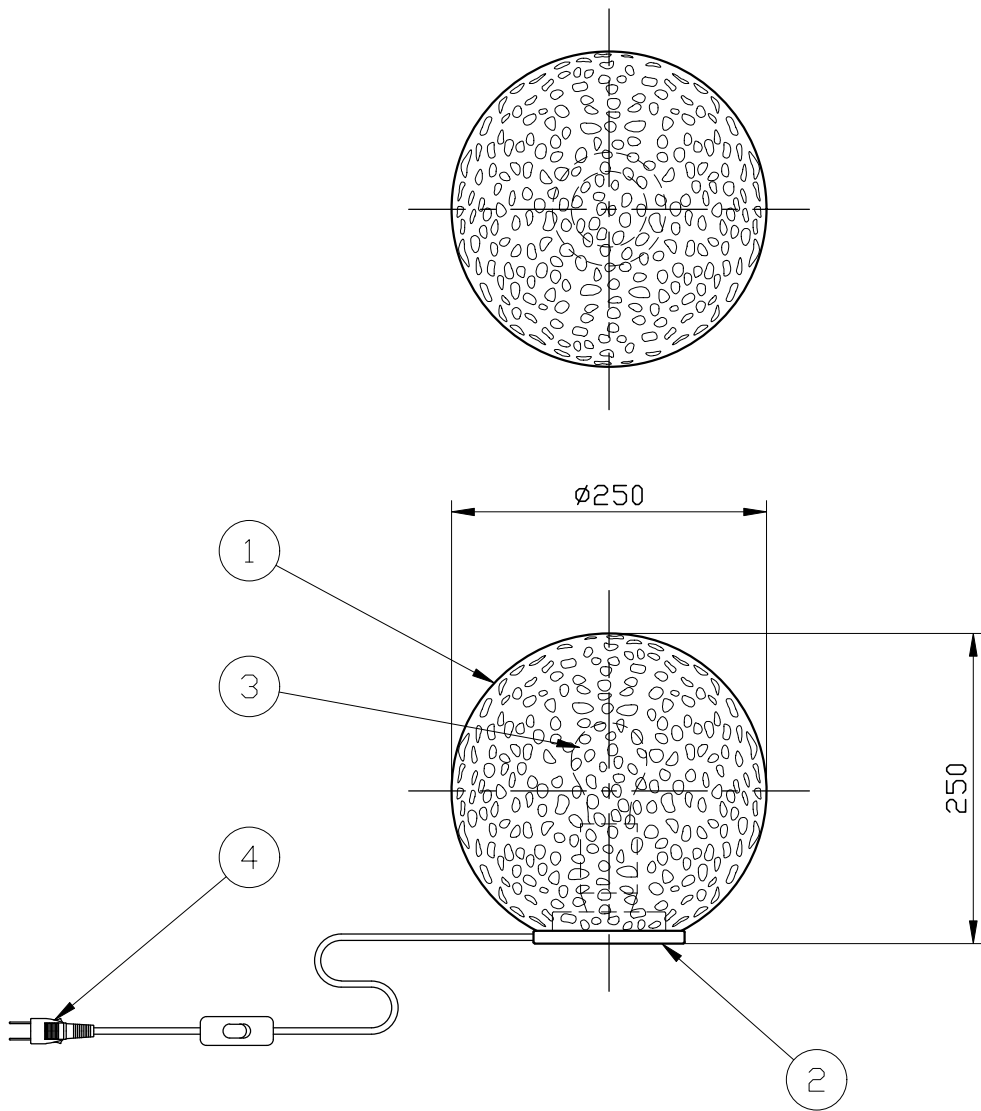

※制作上の都合により仕様を変更することがあります。

**⚠ 警告 注意**

火災のおそれ有り

- 可燃物をかぶせたり近づけての使用禁止。
- 指定以外のランプ使用禁止。

やけどのおそれ有り

- 点灯中は、セード、金属枠にさわらないでください。

※転倒使用は行わないでください。

※消灯直後のランプは高温になっています。

しばらく時間をおいてから、ランプを交換してください。

10					
9					
8					
7					
6					
5					
4	電源コード		1	中間スイッチ付	
3	ランプ		1	E26	
2	ベース	metal	1	ヘアライン仕上	
1	セード	glass	1	white murrine	
記号	部品名	部品番号	材質	数量	仕上

特記	MAX40w	件名	
ランプ	白熱球(E26) 40W×1	品名	Rina floor LT25 (フロアスタンド)
器具重量		品番	
	※LED電球(別売)交換可		