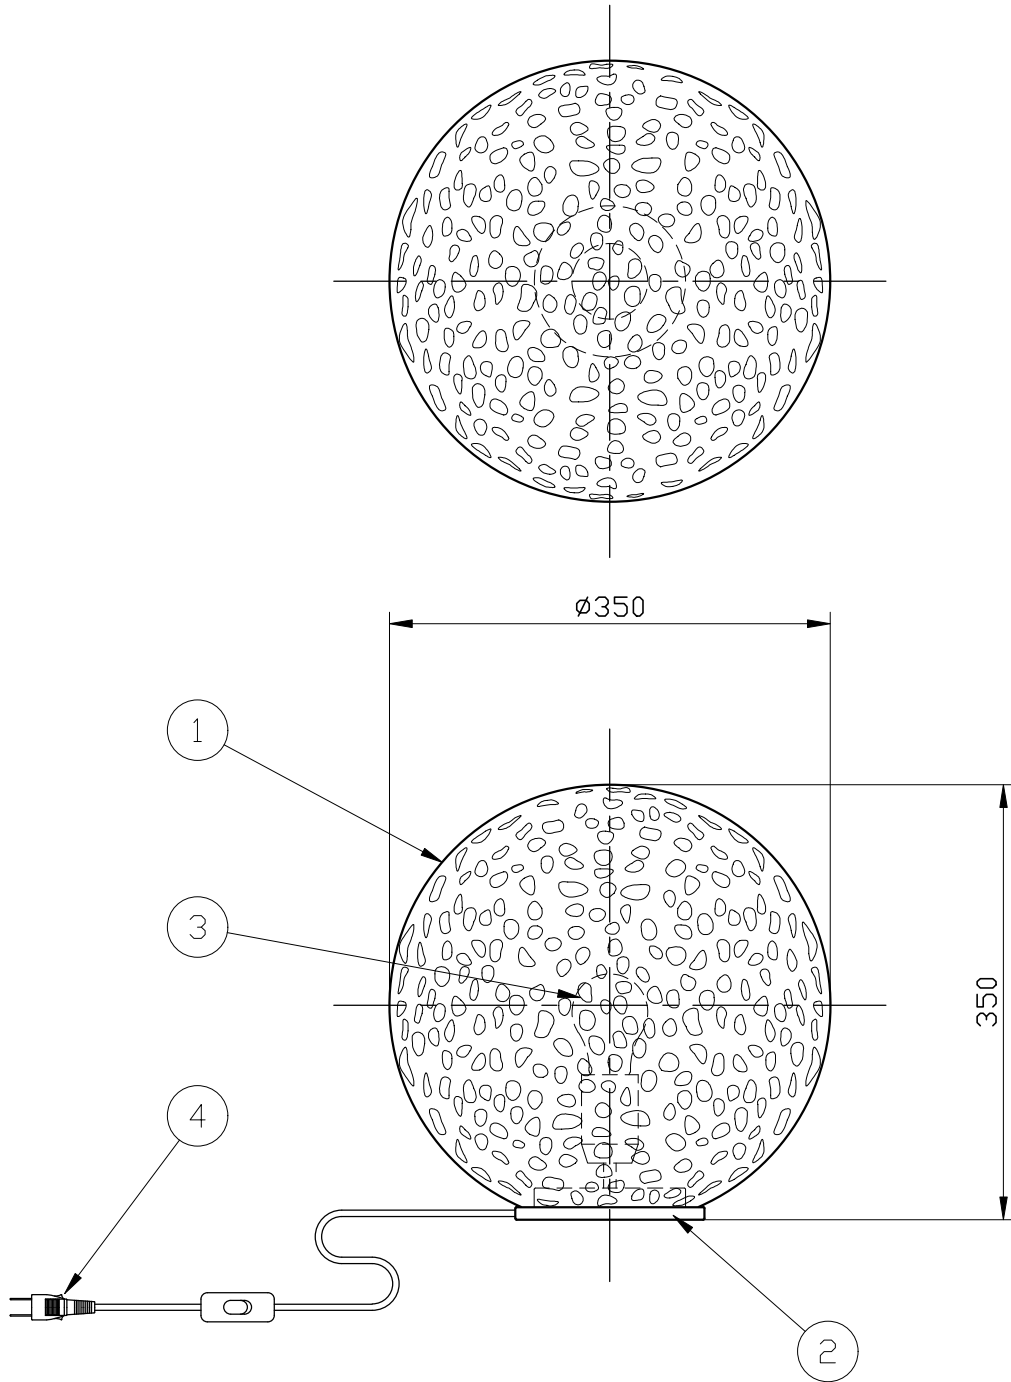

※制作上の都合により仕様を変更することがあります。

⚠ 警告 注意

火災のおそれ有り

- 可燃物をかぶせたり近づけての使用禁止。
- 指定以外のランプ使用禁止。

やけどのおそれ有り

- 点灯中は、セード、金属枠にさわらないでください。

※転倒使用は行わないでください。

※消灯直後のランプは高温になっています。

しばらく時間をおいてから、ランプを交換してください。

| 10 | | | | | |
|----|-------|-------|----|---------------|----|
| 9 | | | | | |
| 8 | | | | | |
| 7 | | | | | |
| 6 | | | | | |
| 5 | | | | | |
| 4 | 電源コード | | 1 | 中間スイッチ付 | |
| 3 | ランプ | | 1 | E26 | |
| 2 | ベース | metal | 1 | ヘアライン仕上 | |
| 1 | セード | glass | 1 | white murrine | |
| 記号 | 部品名 | 部品番号 | 材質 | 数量 | 仕上 |

| | | | |
|---------------|----------------|----|--------------------------|
| 特記 | MAX40w | 件名 | |
| ランプ | 白熱球(E26) 40W×1 | 品名 | Rina floor LT35(フロアスタンド) |
| 器具重量 | | 品番 | |
| ※LED電球(別売)交換可 | | | |
| | | | |