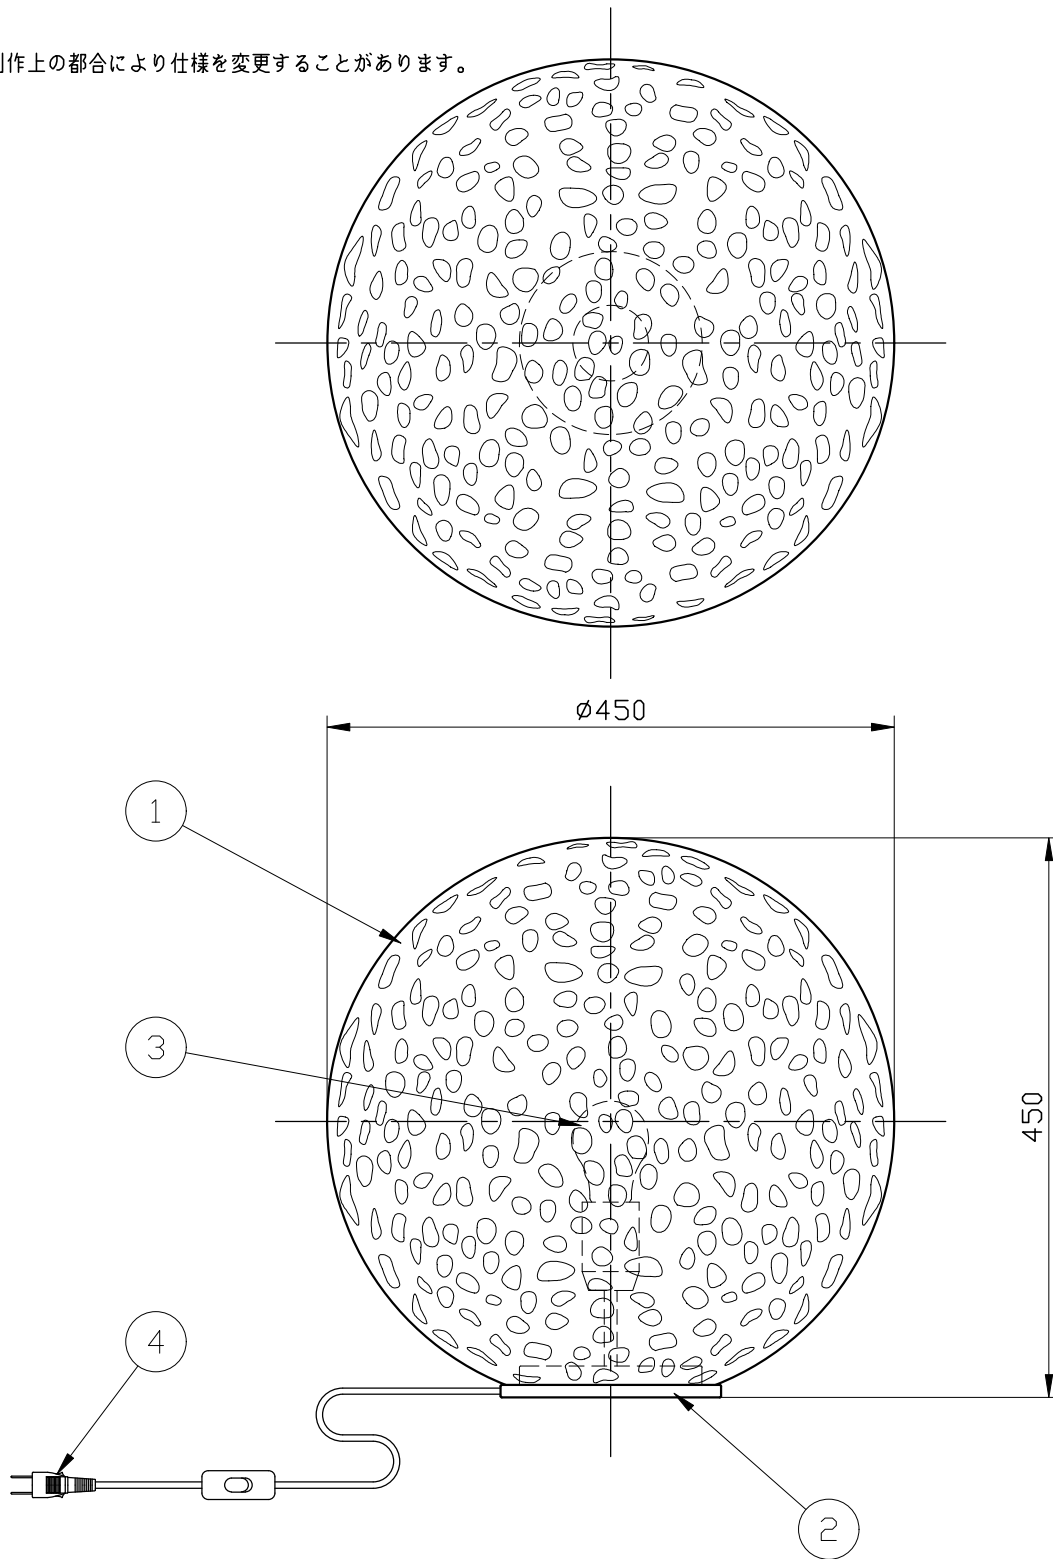

※制作上の都合により仕様を変更することがあります。

⚠ 警告 注意

火災のおそれ有り

- 可燃物をかぶせたり近づけての使用禁止。
- 指定以外のランプ使用禁止。

やけどのおそれ有り

- 点灯中は、セード、金属枠にさわらないでください。

※転倒使用は行わないでください。

※消灯直後のランプは高温になっています。

しばらく時間をおいてから、ランプを交換してください。

10					
9					
8					
7					
6					
5					
4	電源コード		1	中間スイッチ付	
3	ランプ		1	E26	
2	ベース	metal	1	ヘアライン仕上	
1	セード	glass	1	white murrine	
記号	部品名	部品番号	材質	数量	仕上

特記	MAX60w	件名	
ランプ	白熱球(E26) 60W×1	品名	Rina floor LT45(フロアスタンド)
器具重量		品番	
	※LED電球(別売)交換可		